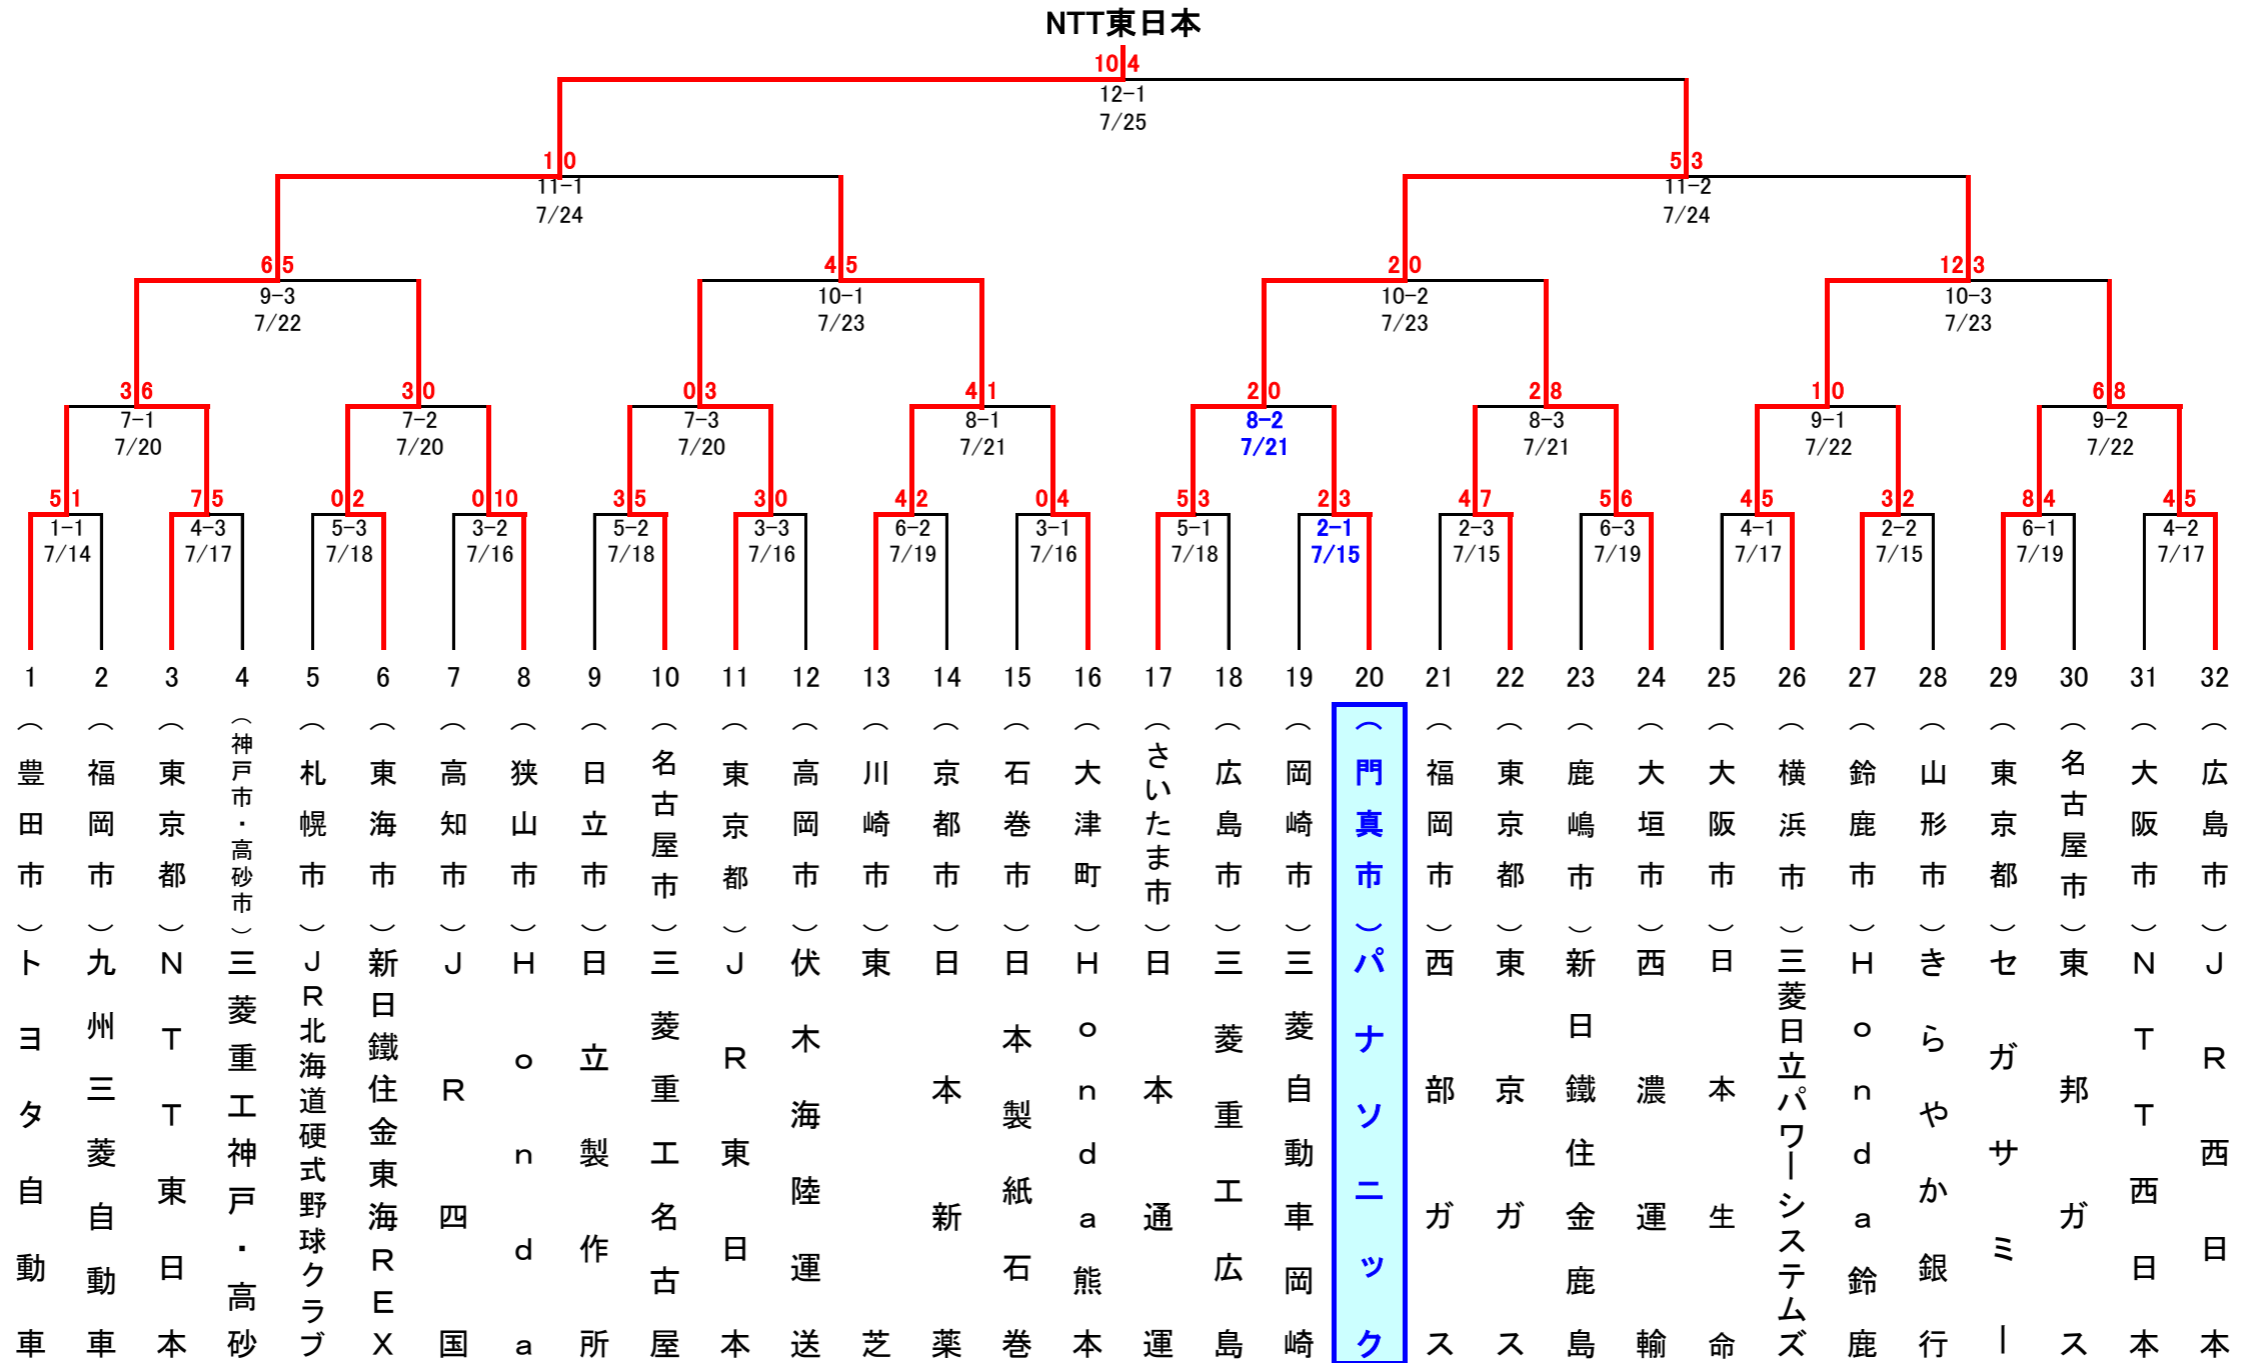

第88回 都市対抗野球大会

開催期間:平成29年7月14日(金)~12日間 場所:東京ドーム 出場チーム:32チーム

初日	18:30 (開会式16:50)
3試合日	10:30 14:00 18:00
準決勝	13:30 18:00
決勝	18:00

※1回戦(第2日~第6日)の組合せは、左側から順ではございません。
 ※若番のチームが1塁側となります。