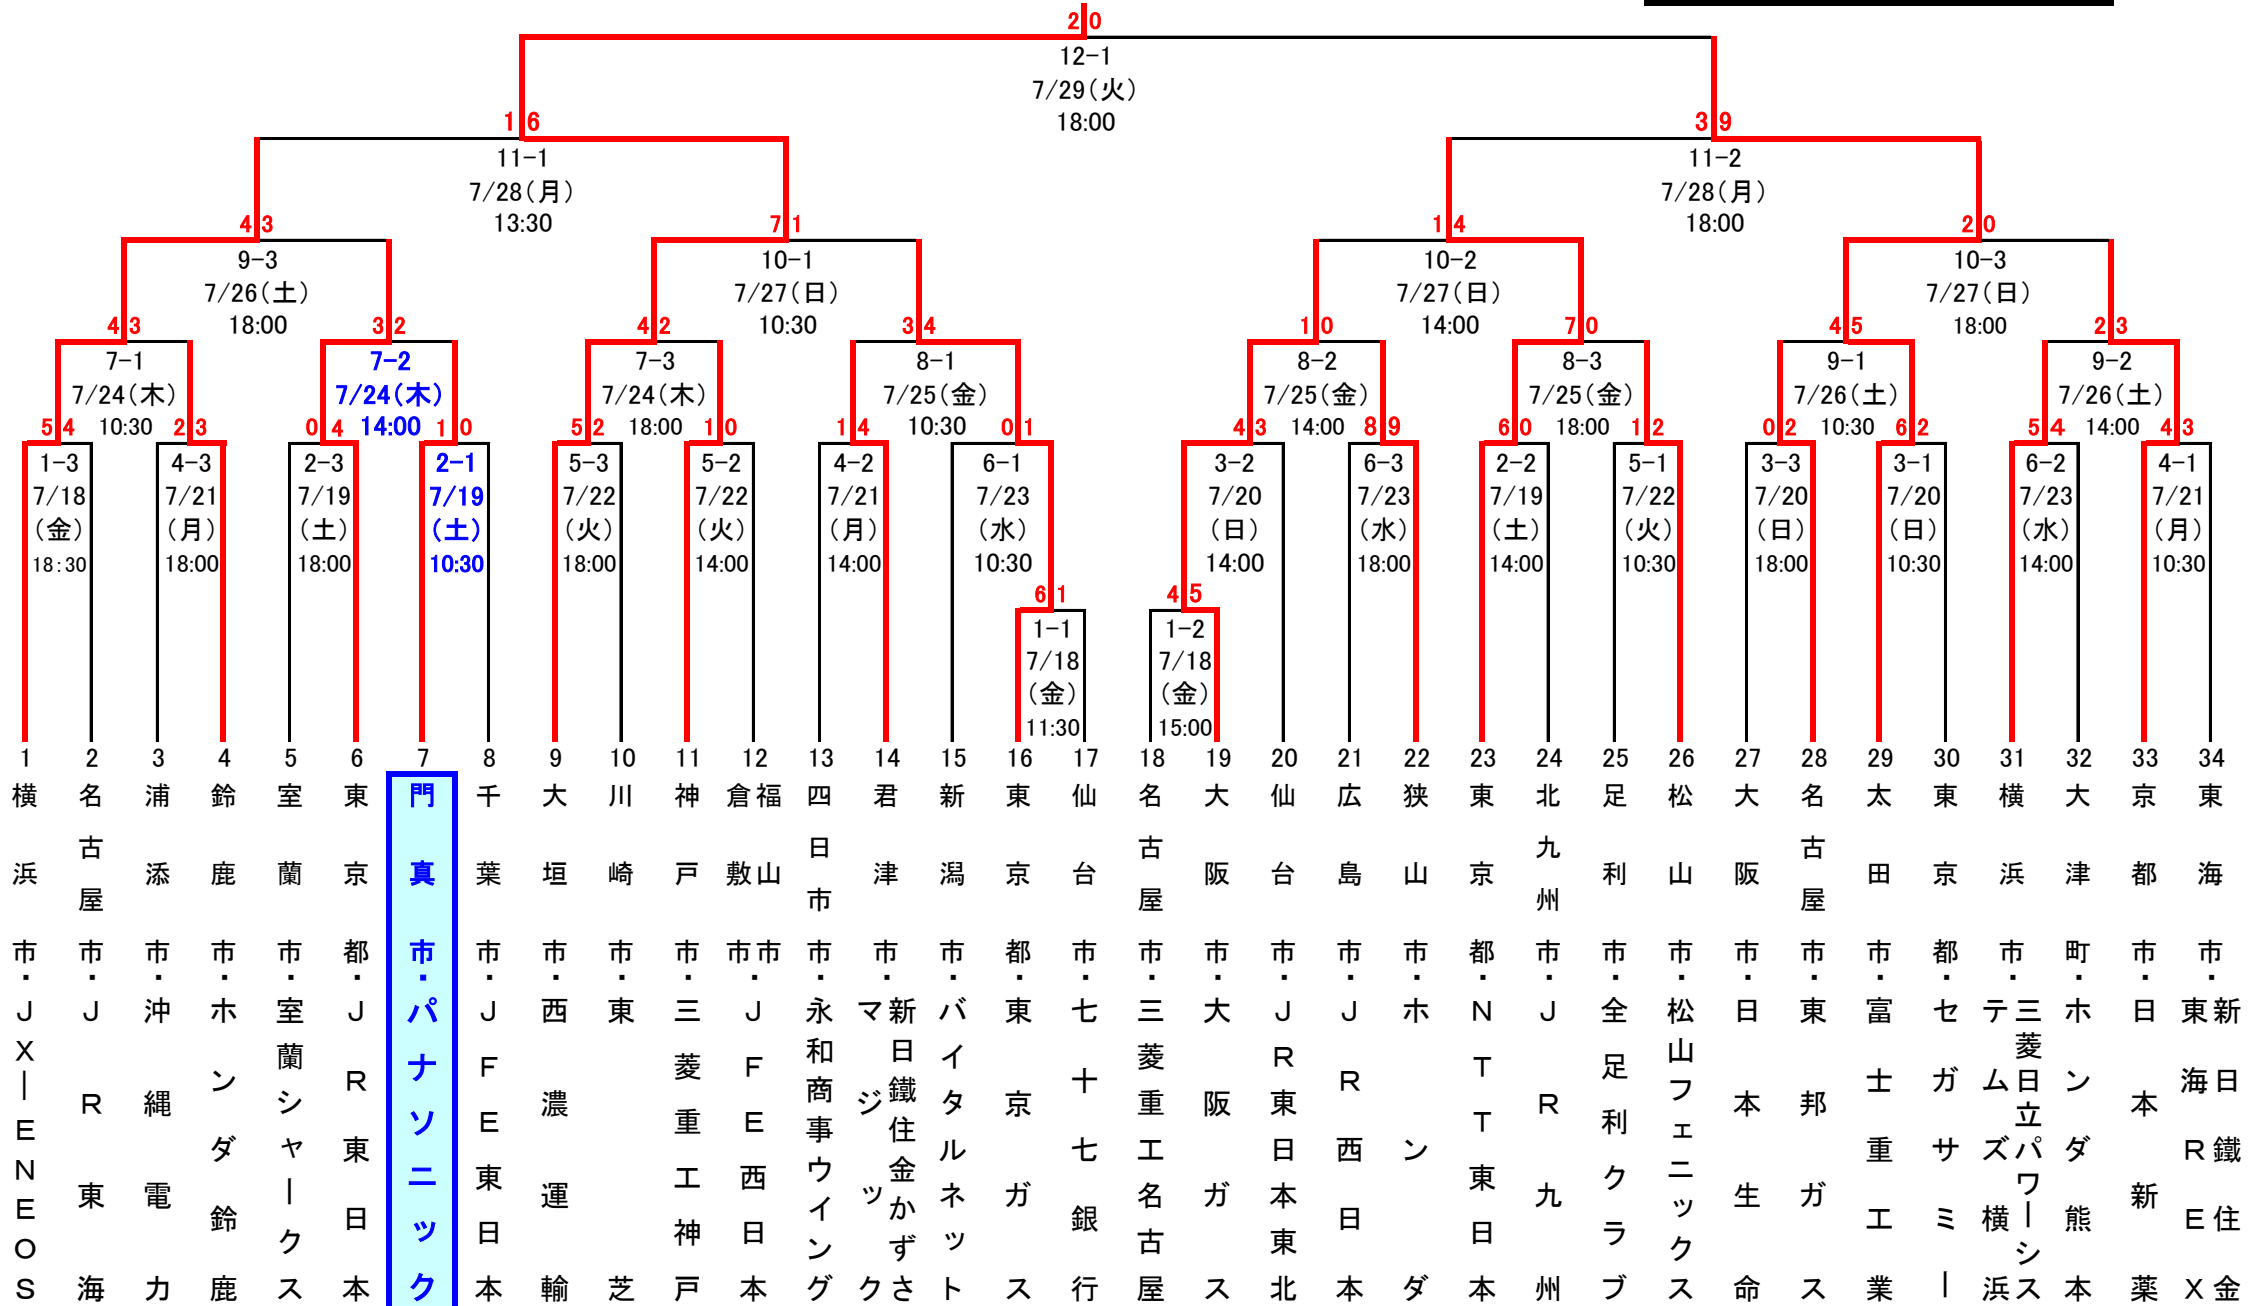

第85回都市対抗野球大会

開催期日: 2014年7月18日(金)から12日間 場所: 東京ドーム 出場チーム: 34チーム

※日本野球連盟(JABA)公式サイト <http://www.jaba.or.jp/>
 ※パナソニック野球部サイト <http://panasonic.co.jp/sports/baseball/>

	(開会式 10:00)		
1回戦	11:30	15:00	18:30
2回戦以降3試合日	10:30	14:00	18:00
準決勝	14:00	18:00	
決勝	18:00		
*番号の若い方が1塁側ベンチ			

大垣市 西濃運輸

※特定試合シード制適用のため、2回戦(第2日~第6日)の組み合わせは、左側から順ではございませんので、ご注意ください。1-1は1日目の1試合目ということになります。