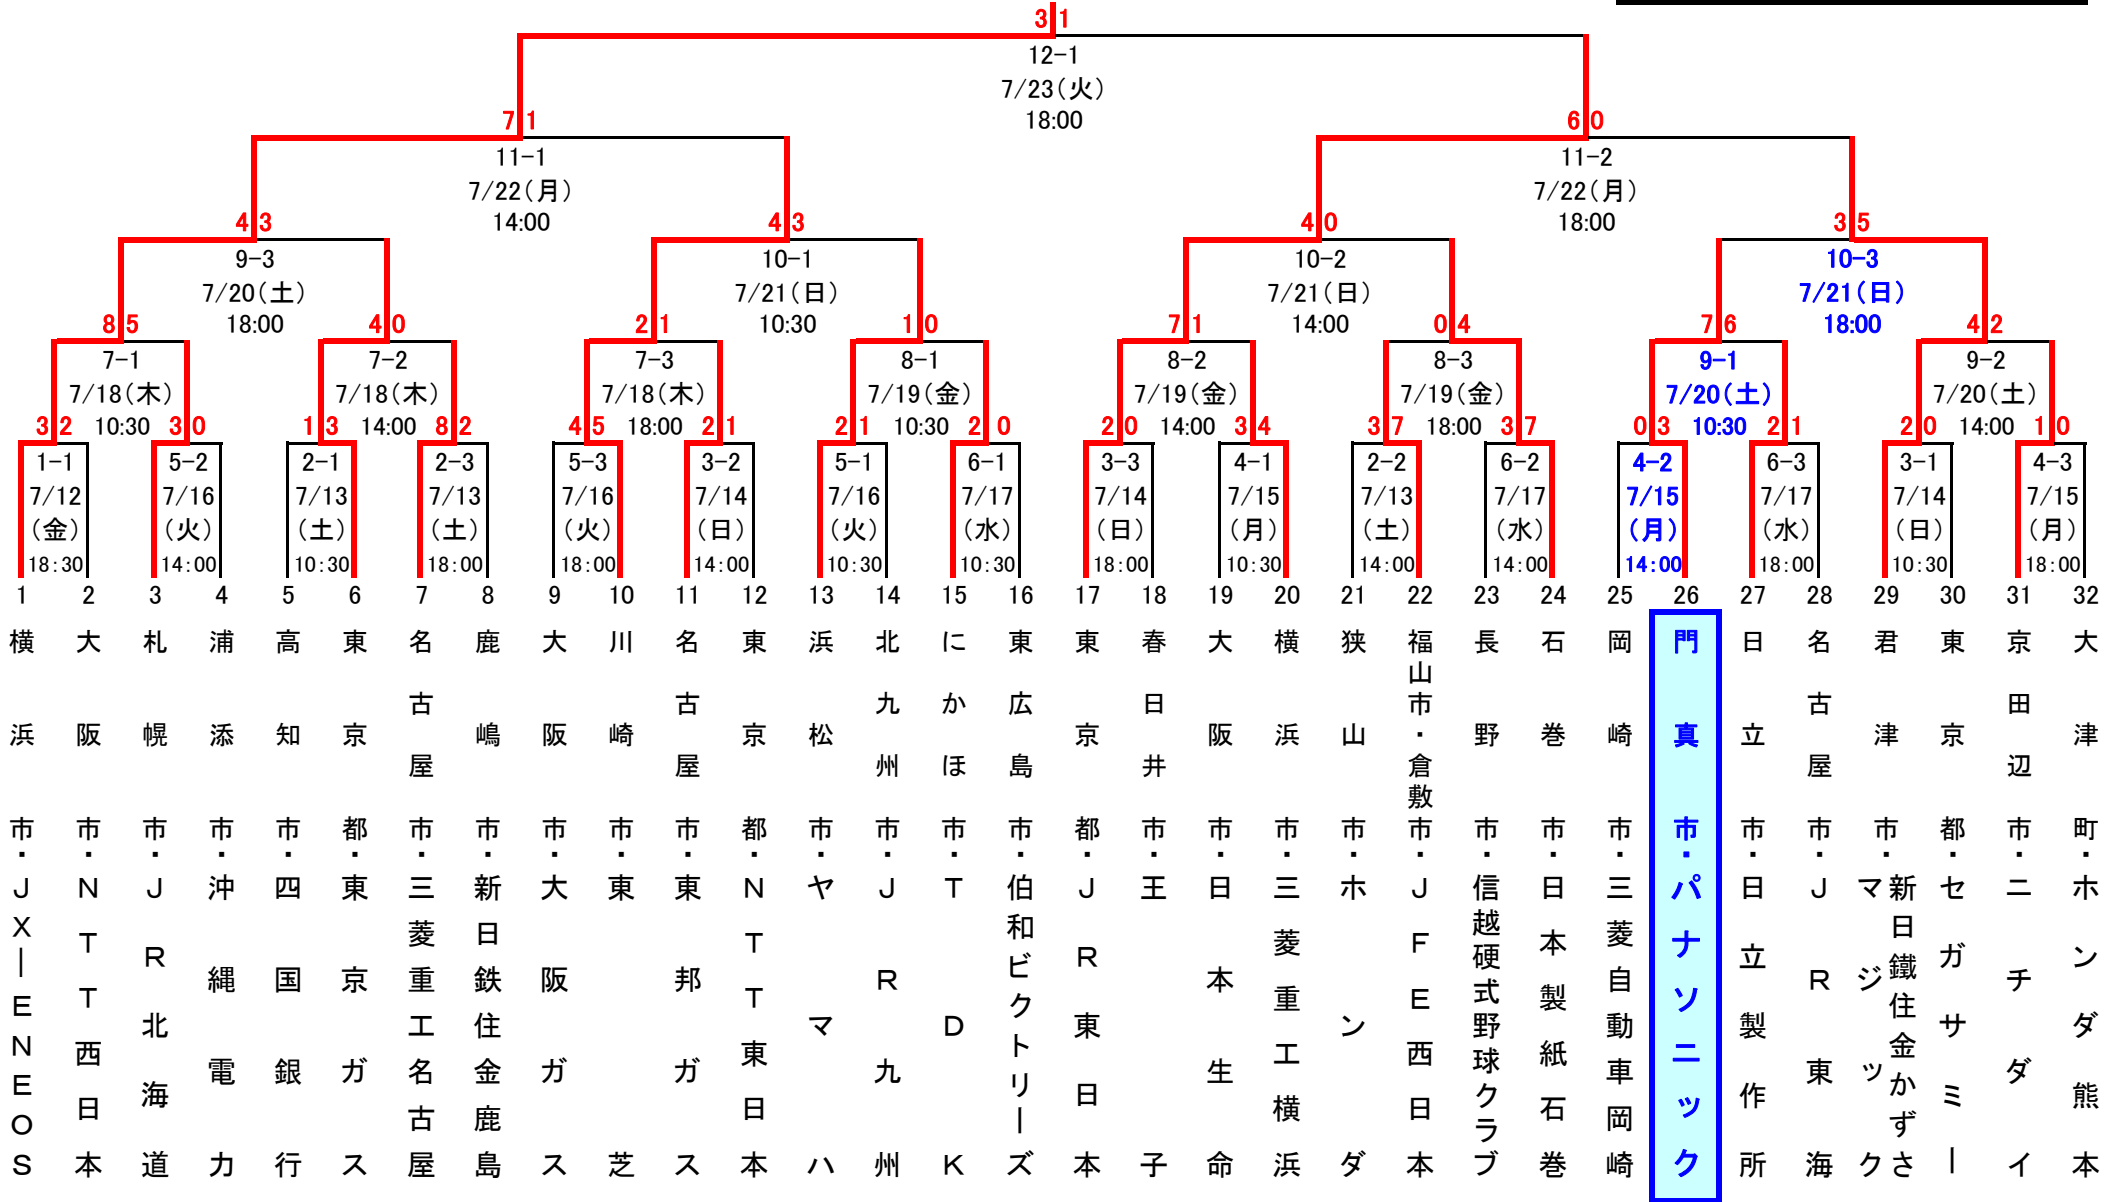

第84回都市対抗野球大会

開催期日: 2013年7月12日(金)から12日間

場所: 東京ドーム

出場チーム: 32チーム

※日本野球連盟(JABA)公式 <http://www.jaba.or.jp/>

※パナソニック野球部 <http://panasonic.co.jp/sports/baseball/>

初日	18:30	(開会式 17:00)
3試合日	10:30	14:00 18:00
準決勝	14:00	18:00
決勝	18:00	

* 番号の若い方が一塁側ベンチ

横浜市 JX-ENEOS

※1回戦(第1日~第6日第3試合)の組み合わせは、左から順ではございませんので、ご注意ください。