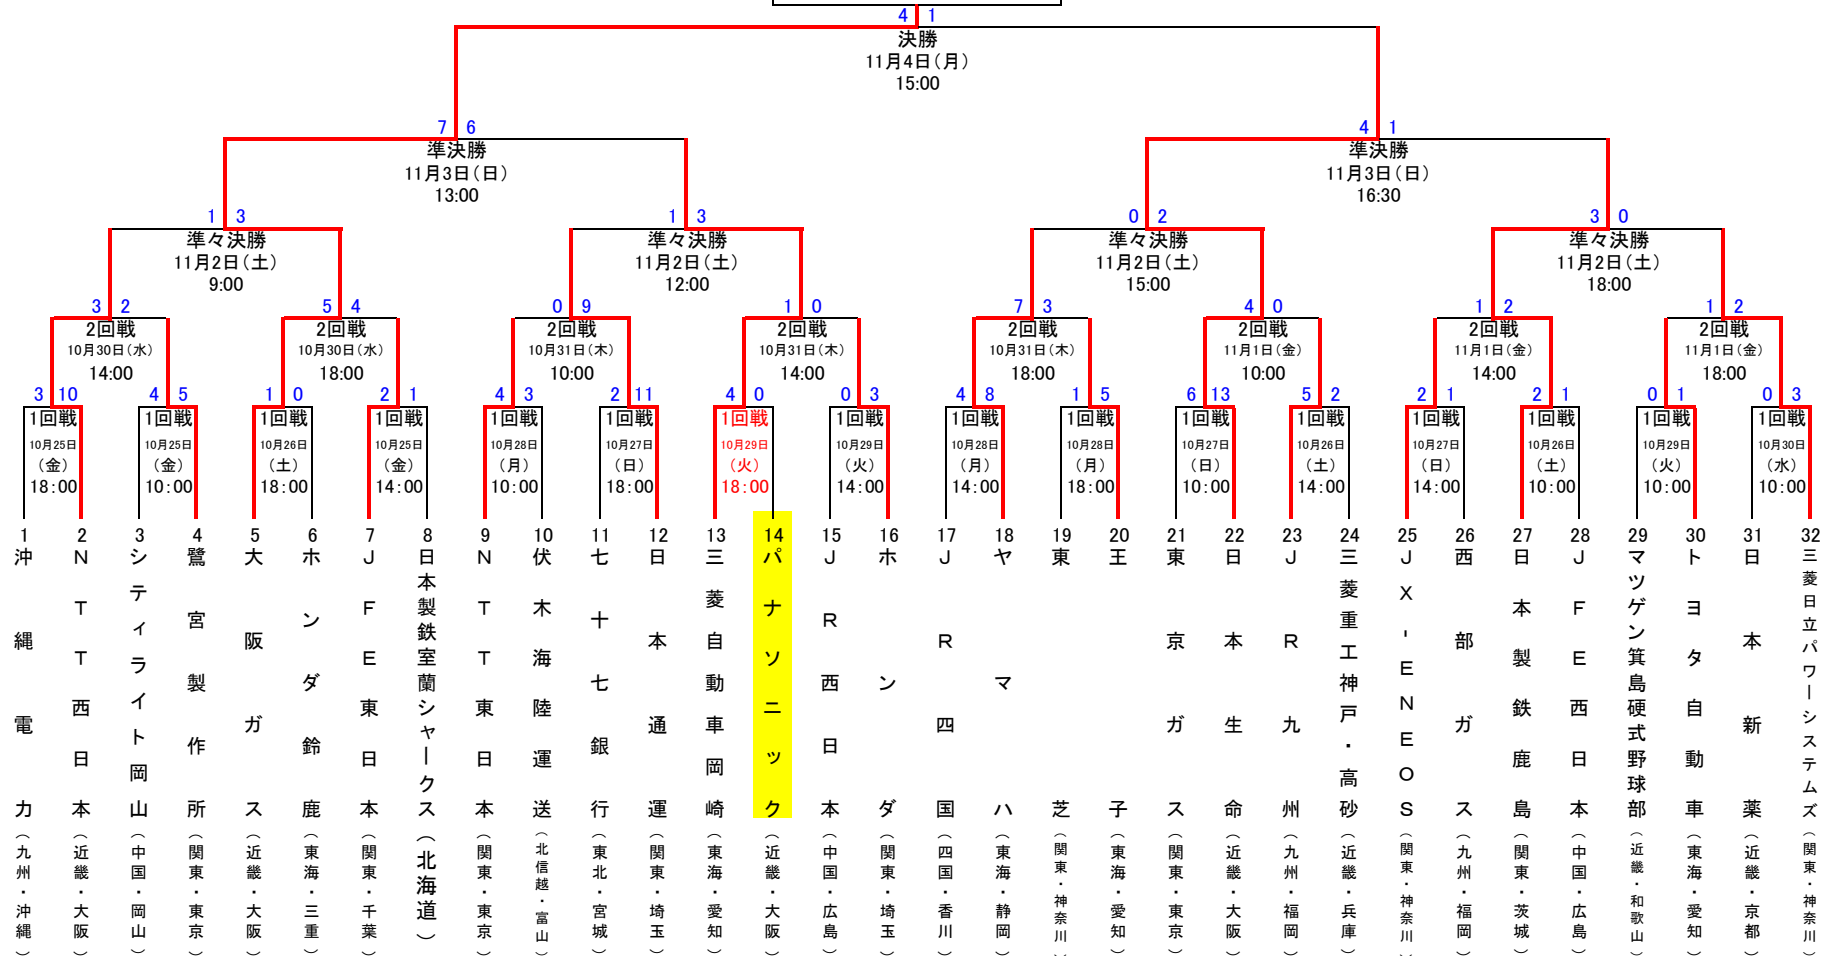

# 第45回社会人野球日本選手権大会

4試合日	9:00	12:00	15:00	18:00
3試合日	10:00	14:00	18:00	
準決勝	13:00	16:30		
決勝	15:00			

日程 2019年10月25日(金)～11月4日(月) 11日間

会場 京セラドーム大阪

## 大阪ガス

※1回戦(第1日第1試合～第6日第1試合)の組合せは、左から順ではございませんのでご注意ください。  
 ※ペンは原則として左側(若番)を一塁側とする。