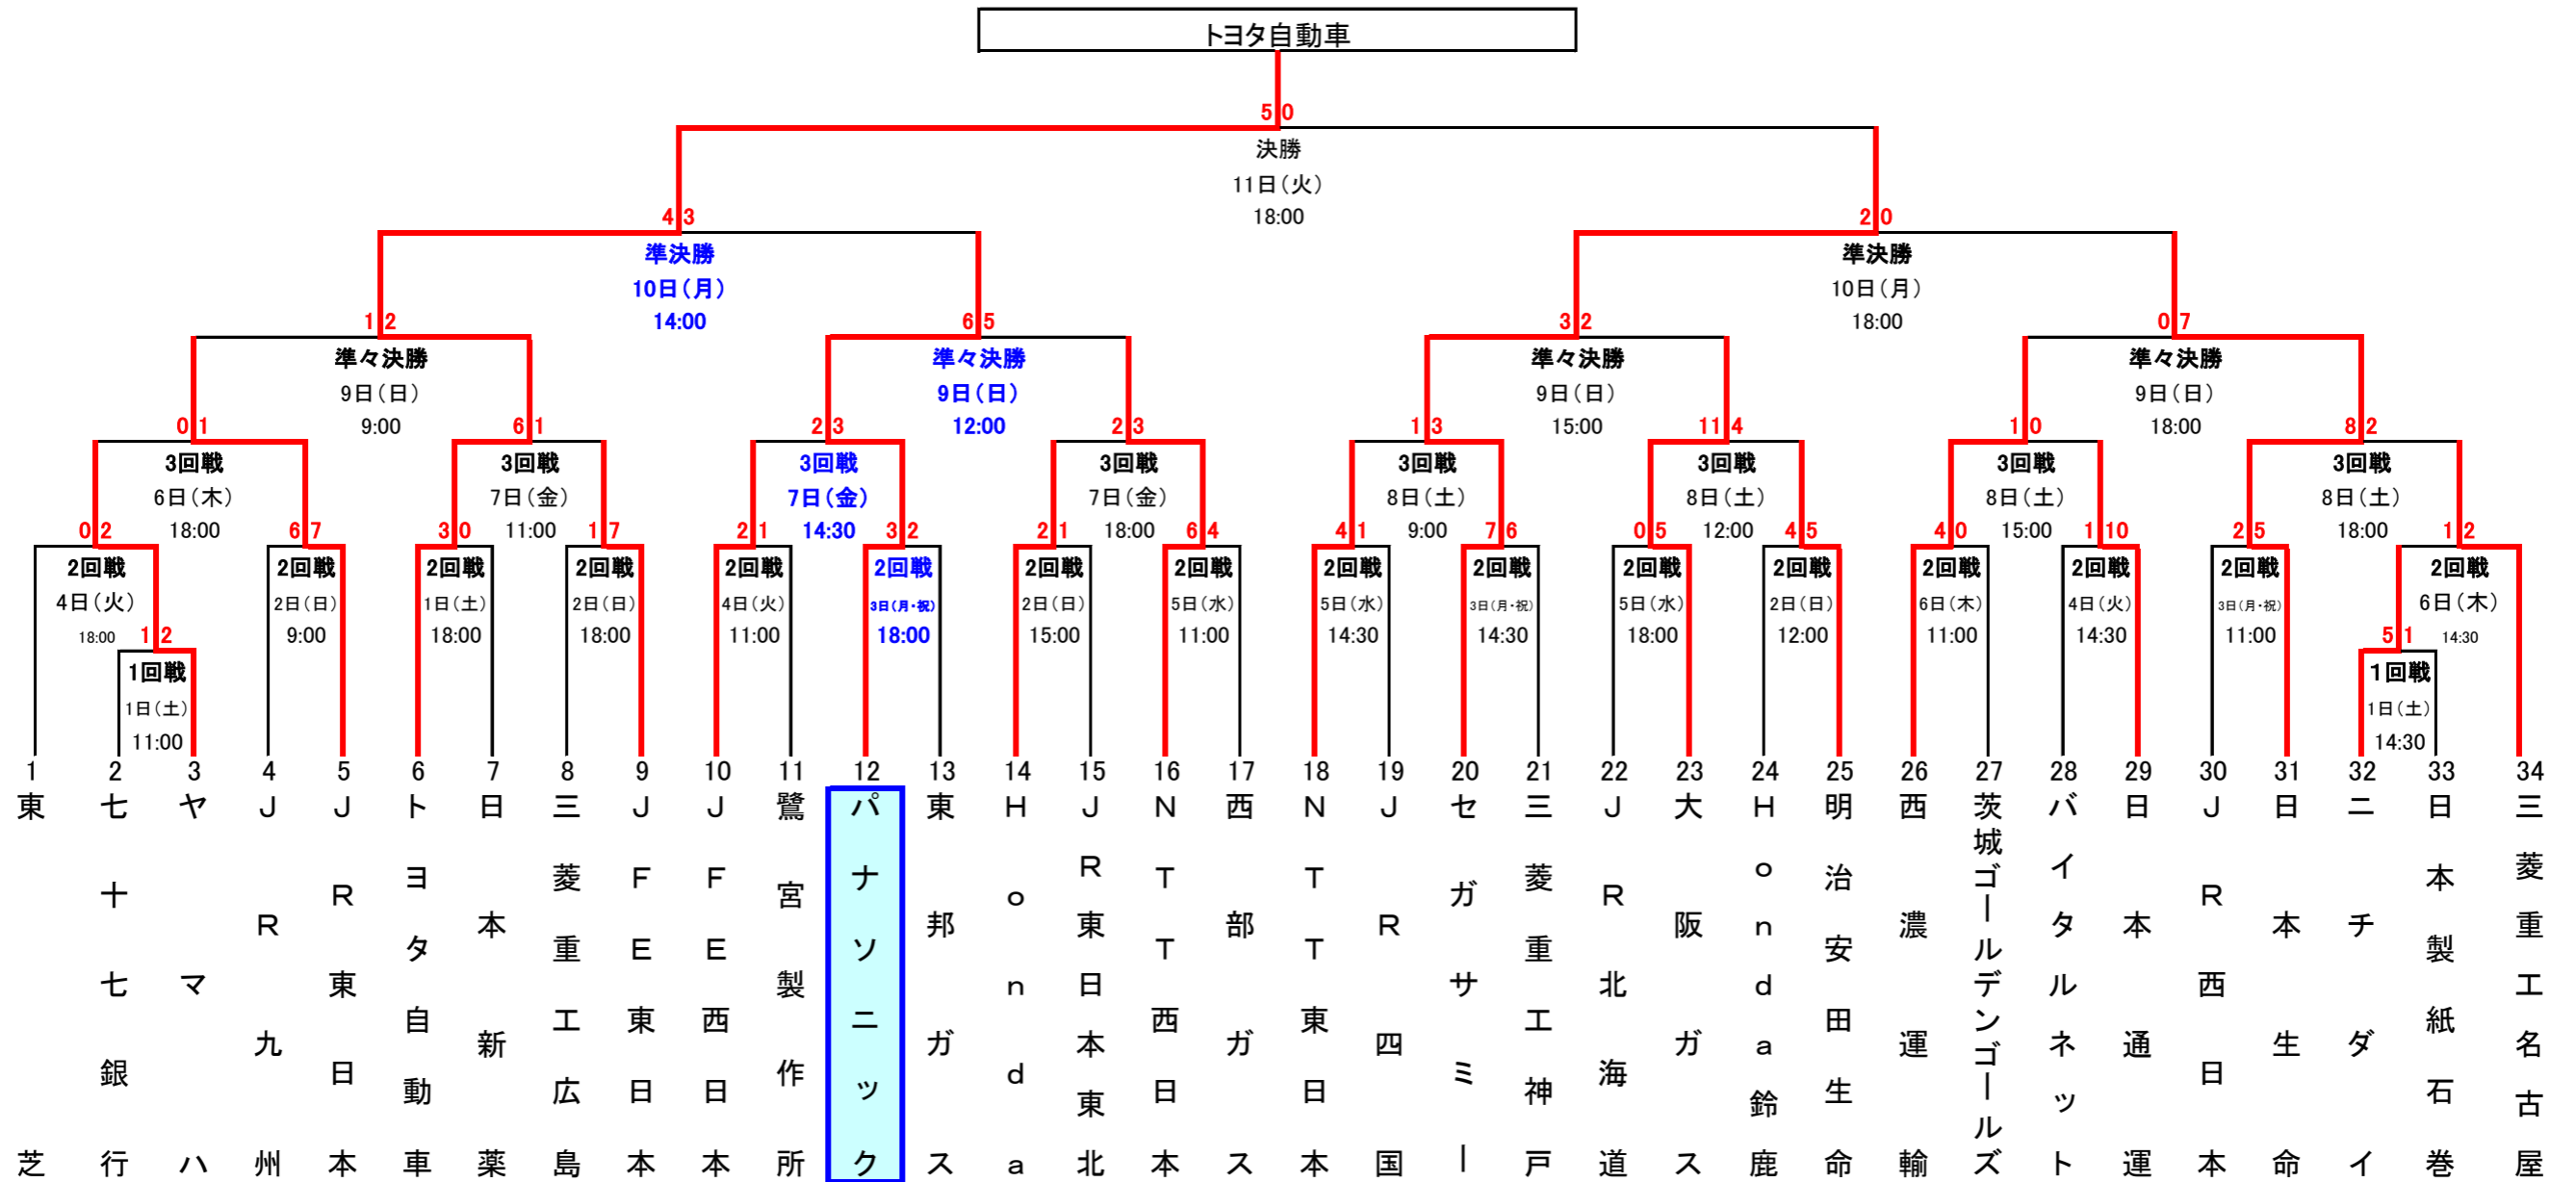

# 第40回記念 社会人野球日本選手権大会 組み合わせ

開催期日: 2014年11月1日(土)から11日間 場所: 京セラドーム大阪 出場チーム: 34チーム

|        |       |       |       |       |
|--------|-------|-------|-------|-------|
| 3試合開催日 | 11:00 | 14:30 | 18:00 |       |
| 4試合開催日 | 9:00  | 12:00 | 15:00 | 18:00 |
| 準決勝    | 14:00 | 18:00 |       |       |
| 決勝     | 18:00 |       |       |       |

※2回戦(第1日目 第3試合~第6日目 第2試合)の組み合わせは、左側から順ではございませんのでご注意ください。

※若番のチームが1塁側となります。