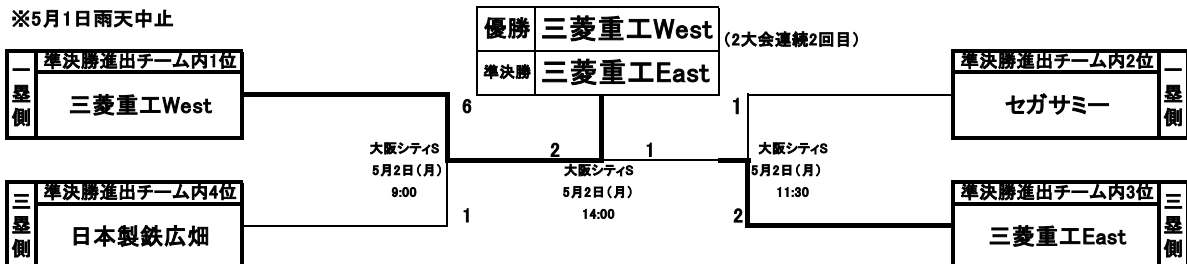

4月25日(月)~6日間 京都市・わかさスタジアム京都

Aブロック		Bブロック		Cブロック		Dブロック	
A1	大阪ガス	B1	パナソニック	C1	ツネイブルーパイレーツ	D1	ニチダイ
A2	三菱重工East	B2	日本製鉄広畑	C2	日本生命	D2	セガサミー
A3	東海理化	B3	SUBARU	C3	三菱重工West	D3	NTT西日本
A4	日本新薬	B4	ヤマハ	C4	宮崎梅田学園	D4	JR西日本

※ベンチは左側が一塁側

第1日 4月25日 (月)	わかさ	皇子山	対戦相手	スコア	
わかさ	①	9:00	A1 大阪ガス	1 対 4	
	②	11:30	A3 東海理化	1 対 5	
	③	14:00	B1 パナソニック	2 対 4	
	皇子山	①	9:00	C1 ツネイブルーパイレーツ	2 対 16
		②	11:30	C3 三菱重工West	11 対 0
		③	14:00	D1 ニチダイ	0 対 3

第2日 4月26日 (火)	わかさ	皇子山	対戦相手	スコア
わかさ	①	9:00	D3 NTT西日本	7 対 5
	②	12:00	C3 三菱重工West	3 対 1
皇子山	①	9:00	B3 SUBARU	5 対 4
	②	14:30	C4 宮崎梅田学園	2 対 11

※4月26日(火)第2、第3試合中止

第3日 4月27日 (水)	わかさ	皇子山	対戦相手	スコア
わかさ	①	12:00	C3 三菱重工West	3 対 1
	②	14:30	C4 宮崎梅田学園	2 対 11
皇子山	①	12:00	A3 東海理化	4 対 5
	②	14:30	A4 日本新薬	2 対 6

※4月28日(金祝)第2、第3試合中止

第4日 4月28日 (木)	わかさ	皇子山	対戦相手	スコア
わかさ	①	8:30	B3 SUBARU	0 対 1
	②	11:30	D1 ニチダイ	5 対 4
	③	14:00	D2 セガサミー	2 対 1
皇子山	①	8:30	D3 NTT西日本	10 対 0
	②	11:30	B4 ヤマハ	8 対 4
	③	14:00	B2 日本製鉄広畑	2 対 5

Aブロック	大阪ガス	三菱重工East	東海理化	日本新薬	勝	負	分	順位
大阪ガス	● 1-4	○ 5-4	● 2-5	1	2	0	3位	
三菱重工East	○ 4-1	● 2-4	○ 6-2	3	0	0	1位	
東海理化	● 4-5	● 2-4	● 1-5	0	3	0	4位	
日本新薬	○ 5-2	● 2-6	○ 5-1	2	1	0	2位	

Bブロック	パナソニック	日本製鉄広畑	SUBARU	ヤマハ	勝	負	分	順位
パナソニック	● 2-4	○ 1-0⑧	○ 5-2	2	1	0	2位	
日本製鉄広畑	○ 4-2	● 3-5	○ 5-3	2	1	0	1位	
SUBARU	● 0-1⑧	● 3-5	○ 5-4⑩	1	2	0	3位	
ヤマハ	● 2-5	○ 8-4	● 4-5⑩	1	2	0	4位	

Cブロック	ツネイブルーパイレーツ	日本生命	三菱重工West	宮崎梅田学園	勝	負	分	順位
ツネイブルーパイレーツ	● 2-16⑦	● 1-3	● 4-2	0	3	0	4位	
日本生命	○ 16-2⑦	● 6-2	○ 11-2	2	1	0	2位	
三菱重工West	○ 3-1	○ 6-2	○ 11-0⑦	3	0	0	1位	
宮崎梅田学園	○ 4-2	● 2-11⑦	● 0-11⑦	1	2	0	3位	

Dブロック	ニチダイ	セガサミー	NTT西日本	JR西日本	勝	負	分	順位
ニチダイ	● 0-3	● 0-10⑧	○ 5-4	1	2	0	3位	
セガサミー	○ 3-0	○ 2-1	○ 16-4	3	0	0	1位	
NTT西日本	○ 10-0⑧	● 1-2	○ 7-5	2	1	0	2位	
JR西日本	● 4-5	● 4-16	● 5-7	0	3	0	4位	

※5月1日雨天中止

【表彰選手】

- 最高殊勲選手賞 竹田 祐 (投手) 三菱重工West
- 敢闘賞 長島 彰 (投手) 三菱重工East
- 首位打者賞 平野 智基 (捕手) 三菱重工East

優勝した三菱重工Westは
第47回社会人野球日本選手権大会への出場権が与えられる。
三菱重工Westの本大会への出場は5大会連続26回目

13打数7安打 .600