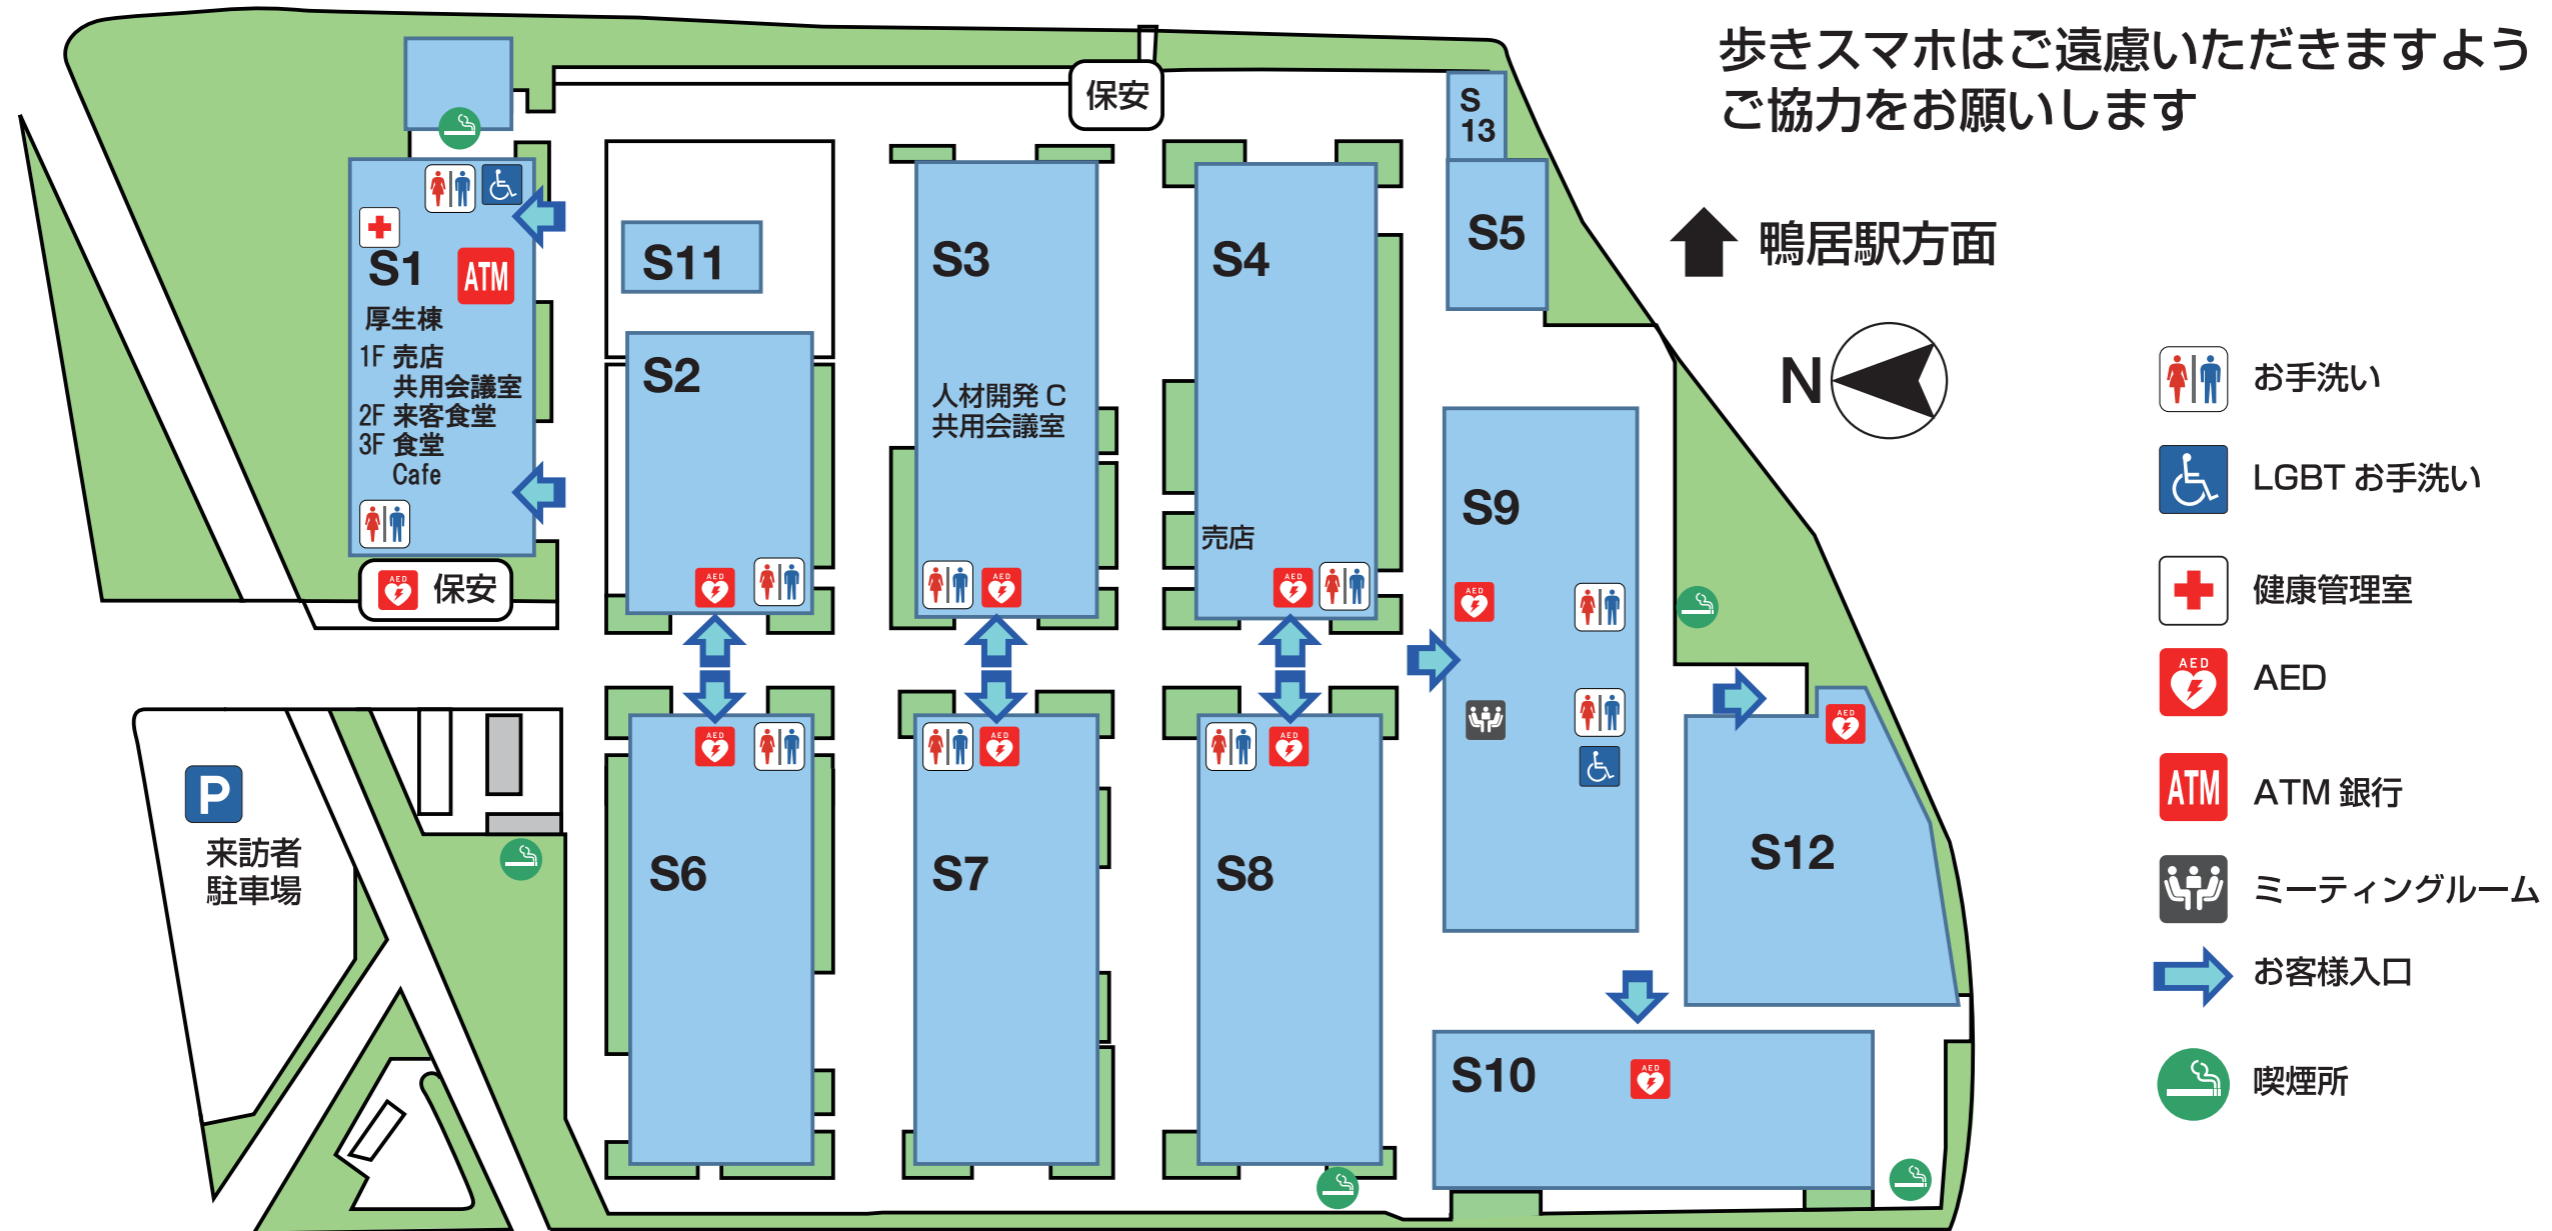

いらっしやいませ

佐江戸南地区 構内案内図

詳細については保安（受付）にお尋ね下さい。

いらっしゃいませ

佐江戸北地区 構内案内図

歩きスマホはご遠慮いただきますよう
ご協力をお願いします

池辺地区

- お手洗い
- AED
- ATM 銀行
- ミーティングルーム
- お客様入口
- 喫煙所
- 健康管理室は南地区にあります

鴨居駅方面

詳細については保安（受付）にお尋ね下さい。