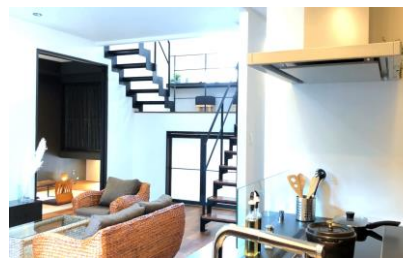

トータルハウジング様 モデルハウス

全館空調システムの本体部分です。快適できれいな空気環境を維持してくれます。

このエアコン1台で住宅1棟まるごとの空調管理を行います。

全館空調のため、建物内の温度差がないので、スキップフロアーや吹き抜けなど開放的な間取りに最適です。

INFO

『上質な空気の中で過ごす幸せな人生を』
全館空調熱交換システム搭載で
家中をくまなく快適な温度に保ちます

全館空調熱交換気は4つの機能（冷房+暖房+空気清浄+全熱交換換気）をひとつにしたものです。空調ユニット1箇所の配置を決めれば、各部屋に設置すべきエアコンの場所や室外機の配置などに困らなくていいのも利点です。