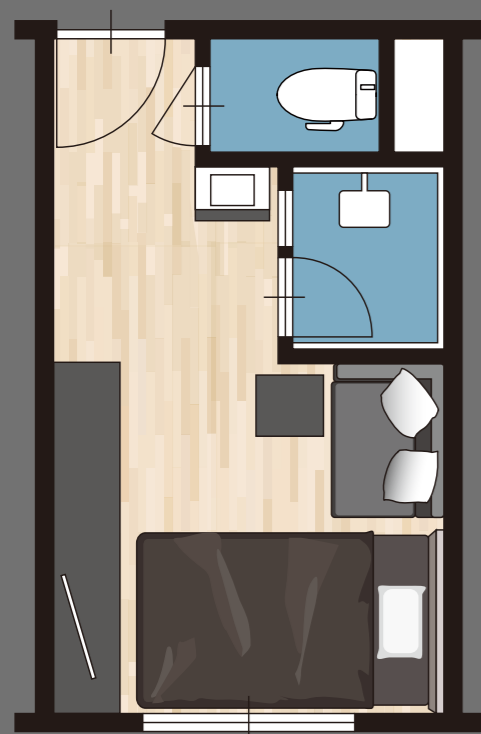

どなたにも快適にお使いいただける  
ゆったりとした0912サイズ

多彩なサイズバリエーションで空間の可能性を広げるシャワールーム

壁高さは標準仕様(H1963mm)の他、全高H100アップ/200アップをご用意

<室内高さ>

- SR (H200 アップ) — 2163mm
- SSV (H200 アップ) — 2160mm
- SR (H100 アップ) — 2063mm
- SSV (H100 アップ) — 2060mm
- S II — 1991mm
- SR — 1963mm
- SSV — 1960mm
- S&P II — 1958mm

## ホテルライクで上質なデザイン

従来の3点式ユニットバスルームではなく、SR 0912を採用し、水廻りのセパレートを実現。新しいコンセプトの客室デザインが、ホテル利用の在り方を広げます。

### 従来の一般的な客室プラン

### SR 0912採用プラン

- ・3点式ユニットバスルームではなくシャワールームを採用することにより、客室出入り口の空間を広く、開放感あふれる印象に。
- ・水廻り空間をより使いやすく、水廻りのセパレートを実現。
- ・トイレを別室に。ドライな独立トイレルームを実現。

フラットラインLED照明  
天井にフラットに納まる、線のあかり。

ゆったりとしたソファ  
水廻り省スペース化により  
くつろぎ空間を創出。