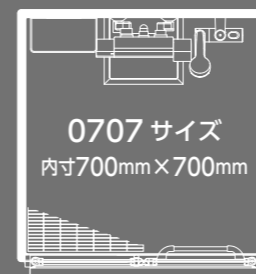

どなたにも快適にお使いいただける  
ゆったりとした0912サイズ

多彩なサイズバリエーションで空間の可能性を広げるシャワールーム

壁高さは標準仕様(H1963mm)の他、全高H100アップ/200アップをご用意

<室内高さ>

- SR (H200 アップ) — 2163mm
- SSV (H200 アップ) — 2160mm
- SR (H100 アップ) — 2063mm
- SSV (H100 アップ) — 2060mm
- S II — 1991mm
- SR — 1963mm
- SSV — 1960mm
- S&P II — 1958mm