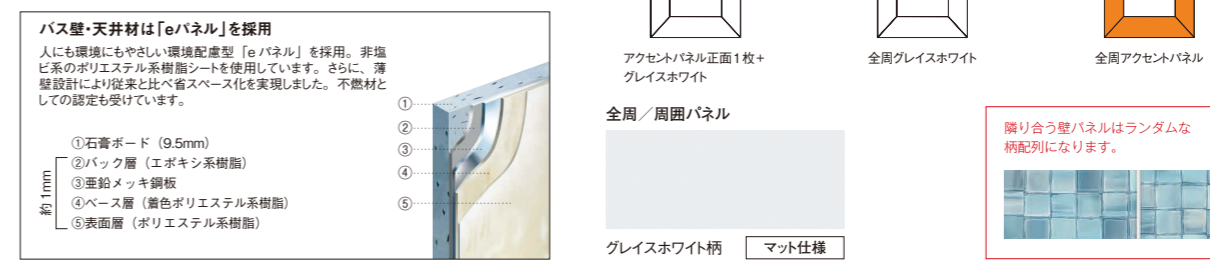

アクセントパネル

Dタイプ標準仕様 ※選択アイテムにて全周アクセントパネルも対応