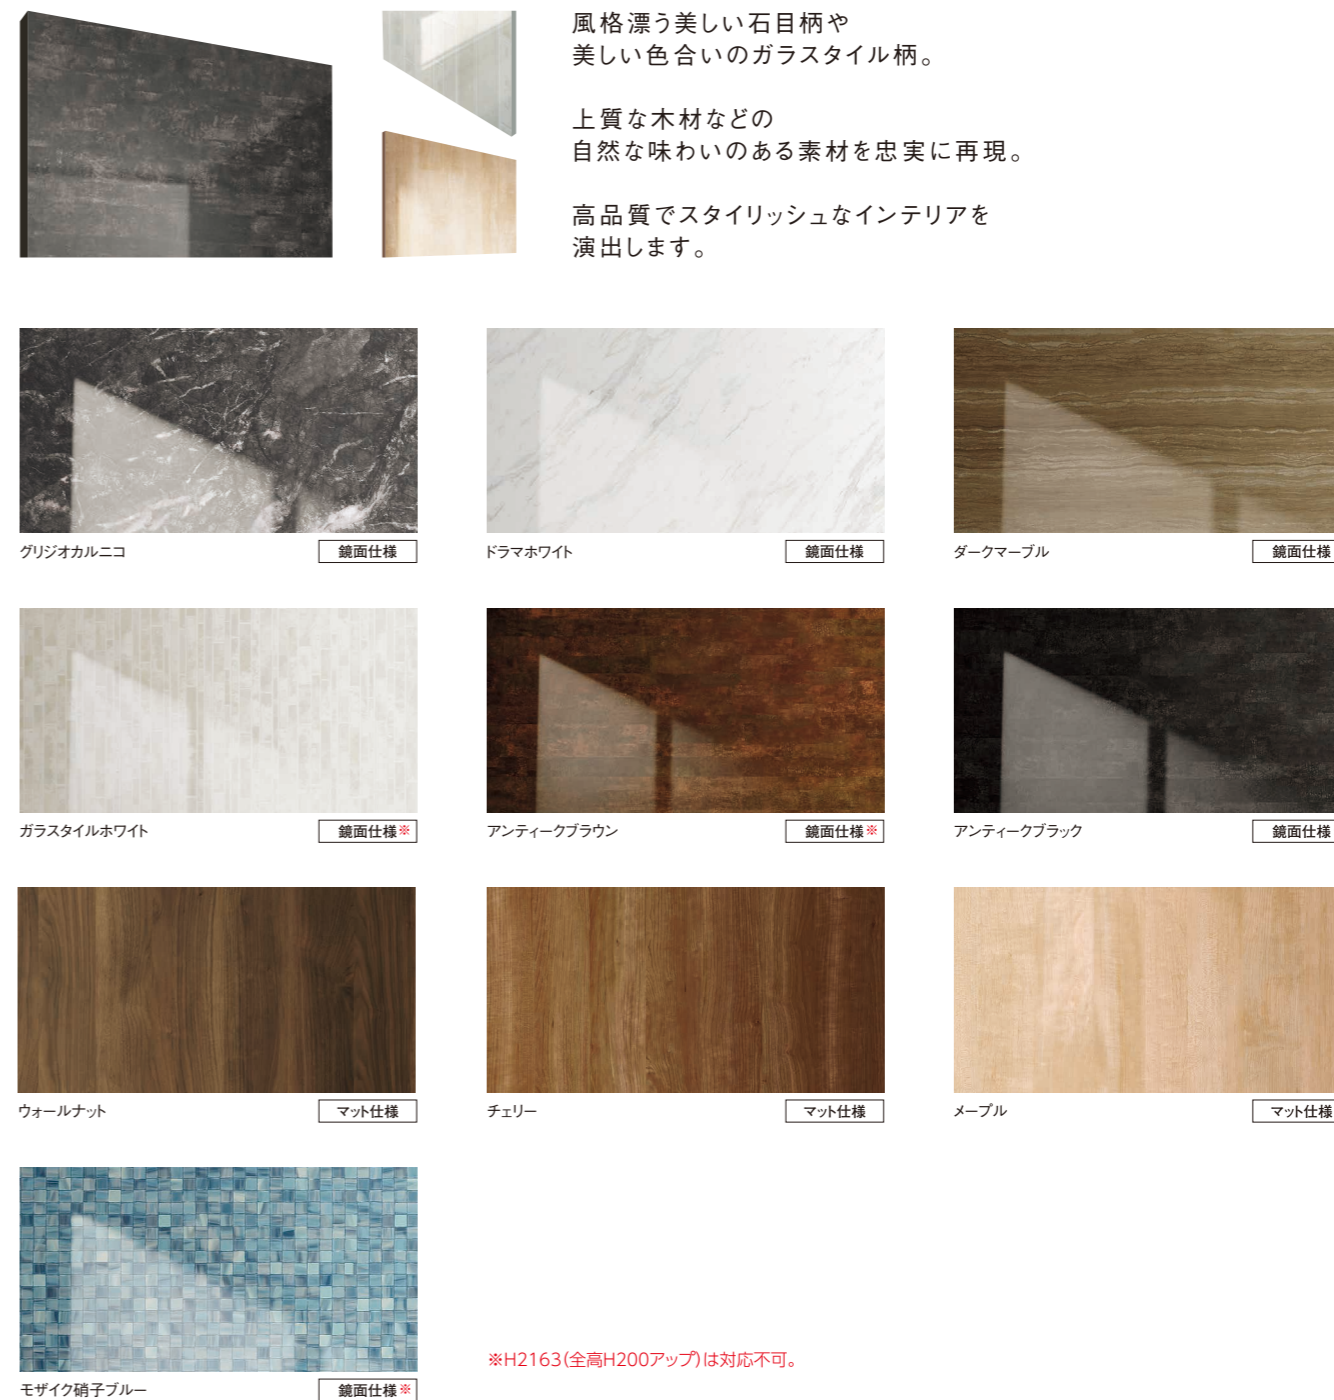

アクセントパネル

Dタイプ標準仕様 ※選択アイテムにて全周アクセントパネルも対応