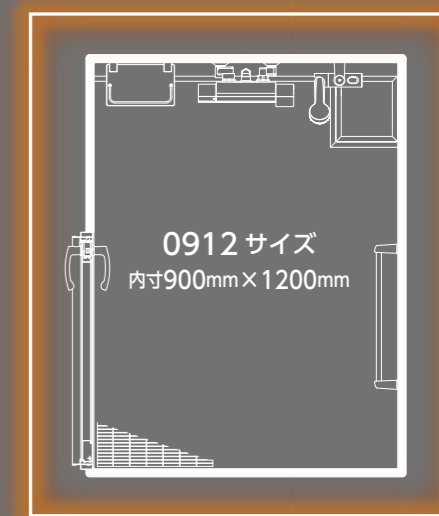

どなたにも快適にお使いいただける  
ゆったりとした0912サイズ

多彩なサイズバリエーションで空間の可能性を広げるシャワールーム

壁高さは標準仕様(H1963mm)の他、全高H100アップ/200アップをご用意

<室内高さ>

- SR (H200 アップ) — 2163mm
- SSV (H200 アップ) — 2160mm
- SR (H100 アップ) — 2063mm
- SSV (H100 アップ) — 2060mm
- S II — 1991mm
- SR — 1963mm
- SSV — 1960mm
- S&P II — 1958mm

※イラストはイメージです。  
実際の寸法を実現するものではありません。

さらに広さを感じられるスタイリッシュな空間  
さまざまなオプションをご用意。

開戸+FIX窓  
さらに開放的な空間を演出します。