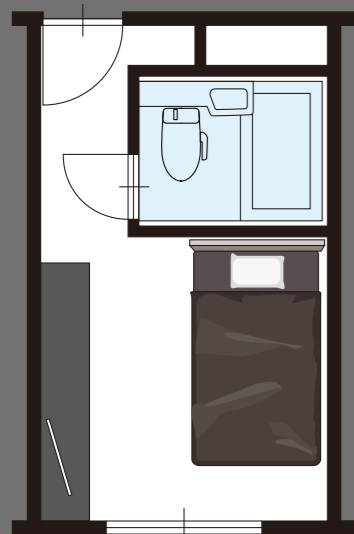

ホテルライクで上質なデザイン

従来の3点式ユニットバスルームではなく、SR 0912を採用し、水廻りのセパレートを実現。新しいコンセプトの客室デザインが、ホテル利用の在り方を広げます。

従来の一般的な客室プラン

利用者の不満点

- ・出入り口が狭い。
- ・トイレ、洗面が浴室の中にある。
- ・ユニットバスが狭く、暗い。

※アンケート結果より抜粋
(2017年8月実施/ビジネス利用男性・女性)