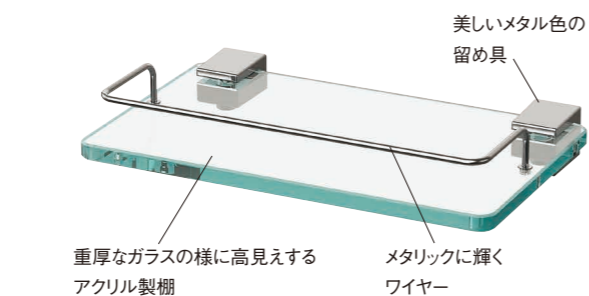

### 強化透明ガラス仕様のドア

透明ガラス面材で、  
スタイリッシュな空間に。

開戸+FIX窓もご用意。

フラットラインLED照明(調色)  
天井にフラットに納め、洗練された空間を演出。  
白色と電球色に切り替えできるあかりです。

シーリングバスオーディオ  
お気に入りの音楽が天井から降り注ぐ。  
浴室でしか味わえない音の広がりを実感しながら  
充実のバスタイムを。

エステケアシャワー  
空気の泡を含んだシャワーで  
肌の皮脂汚れまでキレイに。