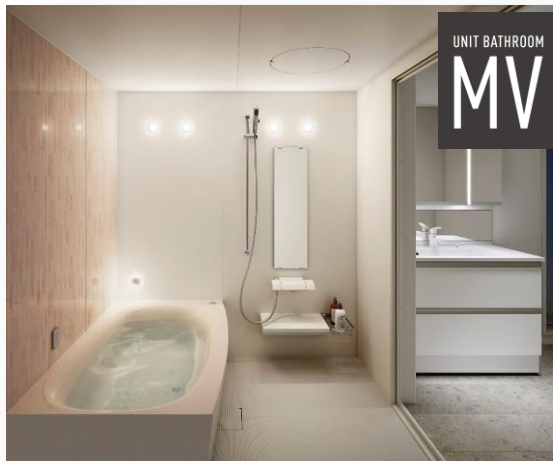

## UNIT BATHROOM

ラクしてキレイが続く。  
MVシリーズなら、掃除の手間がぐんと軽減。更に癒しの照明やエステケアシャワー等をプラスすれば、くつろぎのバスタイムで、日々の喧騒を忘れ、すっきりとリフレッシュできます。

シンプルながら、  
使い勝手の良い  
人大カウンター。くもり  
シャット付センターミラー  
で、身支度がスピーディに  
行えます。

## KITCHEN

バックガードを立ち上げた、水じまいの良い  
コンパクト対面キッチンを採用すれば、  
会話や景色を楽しみながら、お料理も  
後片付けも、効率良くはかどります。

快適で上質な空間を実現。“決め手”として選ばれる水廻りセット。

UNIT BATHROOM 1116/1216/1317/1416/1418

W600/750/900 DRESSING

ラクデク スゴピカ水栓+エステケアヘッド ラクデク スゴピカカウンター

ラクしてキレイが長続きする素材や機能を取り揃えました。マイクロバブルのシャワーで皮脂汚れをスッキリ落とすエステケアシャワーヘッドや、キャンドル調演出照明もプラスして、癒しの上質空間に。(※弓形浴槽は1317~対応)

1200/1350/1500/1650/1800/1950/2100

※スライド・フリーコンロ・対面タイプは1500~

KITCHEN

スライドタイプ

多彩な扉柄

コンパクト対面

収納物が一目でわかり、奥にしまった物も取り出しやすいスライドタイプ登場。バックガードを立ち上げた水じまいの良い対面キッチンも新発売。

スタイリッシュな洗面カウンター奥行530mm。濡れたものを置くウェットエリアをご用意。水あと汚れを極力少なくし、清掃性に配慮しました。LED照明採用のミラーキャビネットが標準。オプションでエコカチット水栓をご用意。

TOILET

3Dツイスター水流

専用トワレS4

スゴピカ素材

節水しながらキレイにできる、New アラウーノV。洗浄力と節水の両立を実現。はっ水性に優れたスゴピカ素材で汚れが付きにくい。自由に設計できるので汚れのスキマを作らず、傷もつきにくい素材。