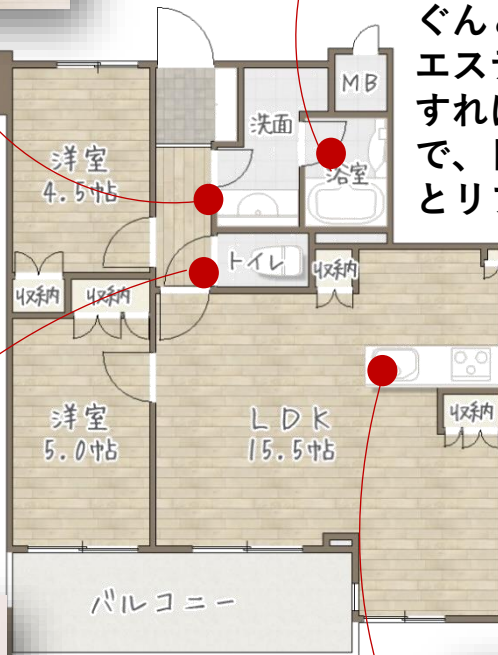

## UNIT BATHROOM

ラクしてキレイが続く。  
MVシリーズなら、掃除の手間がぐんと軽減。更に癒しの照明やエステケアシャワー等をプラスすれば、くつろぎのバスタイムで、日々の喧騒を忘れ、すっきりとリフレッシュできます。

シンプルながら、  
使い勝手の良い  
人大カウンター。くもり  
シャット付センターミラー  
で、身支度がスピーディに  
行えます。

## TOILET

コンパクトなタンクレス。  
スゴピカ素材なので、汚れにくく  
お手入れラクラクです。