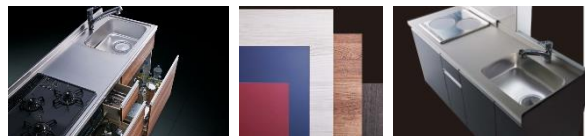

ラクしてキレイが長続きする素材や機能を取り揃えました。マイクロバブルのシャワーで皮脂汚れをスッキリ落とすエステケアシャワーヘッドや、キャンドル調演出照明もプラスして、癒しの上質空間に。(※弓形浴槽は1317~対応)

1200/1350/1500/1650/1800/1950/2100

※スライド・フリーコンロ・対面タイプは1500~

KITCHEN

スライドタイプ

多彩な扉柄

コンパクト対面

収納物が一目でわかり、奥にしまった物も取り出しやすいスライドタイプ登場。バックガードを立ち上げた水じまいの良い対面キッチンも新発売。

スタイリッシュな洗面カウンター奥行530mm。濡れたものを置くウェットエリアをご用意。水あと汚れを極力少なくし、清掃性に配慮しました。LED照明採用のミラーキャビネットが標準。オプションでエコカチット水栓をご用意。

TOILET

3Dツイスター水流

専用トワレS4

スゴピカ素材

節水しながらキレイにできる、New アラウーノV。洗浄力と節水の両立を実現。はっ水性に優れたスゴピカ素材で汚れが付きにくい。自由に設計できるので汚れのスキマを作らず、傷もつきにくい素材。