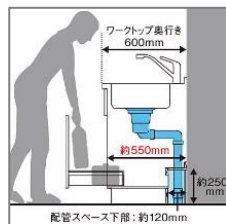

## デザイン・機能性・使いやすさを追求！『システムキッチンNEWMX』

ビルトインコンロ 開き扉タイプ  
(コンパクト対面キッチン) 間口1800mm

**◆ワークトップ・シンク**

ワークトップ自然な質感と高級感。前垂部は床への水だれを防ぐ「ノンドリップ仕様」です。

ステンレスワークトップ  
(エンボス)

人造大理石ワークトップ  
(サンドホワイト柄)

幅360mmシンク(シンク深さ170mm)

排水器具セット

530mmシンク(シンク深さ170mm)

排水器具セット

**◆使いやすさやニーズに合わせて収納タイプも選べます**

ビルトインコンロ  
スライドタイプ

ビルトインコンロ  
開き扉タイプ

フリーコンロ  
開き扉タイプ

**◆キャビネット内を広く使える配管スペース**

排水トラップから、キャビネット後方へ排水するバック排水となり排水管が収納の支障とならない為、従来より収納スペースが確保できます。

## ウェットエリアが付いたスタイリッシュな洗面カウンター『洗面ドレッシングCX』

スタイリッシュな洗面カウンター奥行き530mmに加え、LED照明採用のミラーキャビネットが登場。

洗面ボール一体型カウンター(幅750mm/900mm用)

原柄:ホワイト

デザインを一新。さらに使いやすく、水じまいにも配慮。

- ①ウェットエリア  
石けんやスポンジなどの濡れた物や液ダレしやすい物がしっかり置ける余裕のスペース。
- ②ドライエリア  
ブラシやドライヤーなど置きに最適なスペース。

家電もしまえる「すっきり家電収納」。

左右の収納部に1つつコンセントを設置。電動歯ブラシやシェーバーなどを充電しながら収納できます。

(幅600mm用は右の収納部に1個)

<両開きタイプ>  
幅750mm

原柄:ソフトウォールナット柄

水栓まわり3度の傾斜でお手入れ性に配慮。

ボール深さ当社従来品からプラス15mm深くし、さらに使いやすいに配慮。(ボール深さ165mm)

ミラーがくもりにくい「くもりシャット!」。(幅750mm/900mm用)