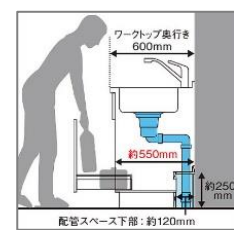

530mmシンク(シンク深さ170mm)

排水器具セット

◆使いやすさやニーズに合わせて収納タイプも選べます

ビルトインコンロ スライドタイプ

ビルトインコンロ 開き扉タイプ

フリーコンロ 開き扉タイプ

◆キャビネット内を広く使える配管スペース

排水トラップから、キャビネット後方へ排水するバック排水となり排水管が収納の支障とならない為、従来より収納スペースが確保できます。

## ウェットエリアが付いたスタイリッシュな洗面カウンター『洗面ドレッシングCX』

スタイリッシュな洗面カウンター奥行き530mmに加え、LED照明採用のミラーキャビネットが登場。

洗面ボール一体型カウンター(幅750mm/900mm用)

デザインを一新。さらに使いやすく、水じまいにも配慮。

- ①ウェットエリア 石けんやスポンジなどの濡れた物や液ダレしやすい物がしっかり置ける余裕のスペース。
- ②ドライエリア ブラシやドライヤーなど置きに最適なスペース。