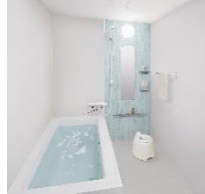

# パナソニックAWエンジニアリングが 水廻りをトータルでご提案します！

**心地よさや使いやすさはもちろん、清掃性や、建築対応力の柔軟性が一段とアップした『MVシリーズ』**

いままでのバスルームにありがちな余計な凹凸を出る隙りなくして、空間全体がすっきり感じられるように、美しい仕上がりを追求しました。

**余計なものをなくしたデザイン隅や縁などの納まりをスッキリ**

**ゆったり広い浴槽**

人を中心に考え「狭さ」を解消。今までにない、新しいフォルム。