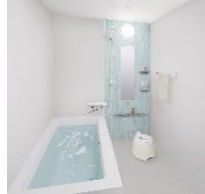

パナソニックAWエンジニアリングが 水廻りをトータルでご提案します！

心地よさや使いやすさはもちろん、清掃性や、建築対応力の柔軟性が一段とアップした『MVシリーズ』

いままでのバスルームにありがちな余計な凹凸を出る隙りなくして、空間全体がすっきり感じられるように、美しい仕上がりを追求しました。

余計なものをなくしたデザイン隅や縁などの納まりをスッキリ

ゆったり広い浴槽

人を中心に考え「狭さ」を解消。今までにない、新しいフォルム。

ストレート浴槽
(1418・1416・1317はFRPピアホワイトのみ対応)

弓形浴槽
(1216・1116は対応不可)

スミカフア

水はけの良い表面加工。乾きやすく滑りにくい。

石のブロックをきれいに並べたような整然としたパターンを採用。

床と壁

幅木の厚み(高さ)を下げ、さらに壁面との段差を抑えることで、縦目を目立ちにくくしました。

天井と壁

硬質の材料を用いて廻り縁のボリュームを減らすことで縁の存在感を抑え美しく仕上げました。

壁と浴槽

壁と浴槽の目地は従来より細い乾式目地を採用。薄く、細く、高い精度で仕上げたシーリングのような見栄えです。

浴槽のフチ

厚みを薄くすることでリッチな1枚板のような印象に仕上げています。空間全体が引き締まります。

デザイン・機能性・使いやすさを追求！『システムキッチンNEWMX』

◆ワークトップ・シンク

ワークトップ自然な質感と高級感。前垂部は床への水だれを防ぐ「ノンドリップ仕様」です。

ステンレスワークトップ (エンボス)

人造大理石ワークトップ (サンドホワイト柄)

幅360mmシンク(シンク深さ170mm)

排水器具セット

530mmシンク(シンク深さ170mm)

排水器具セット

◆使いやすさやニーズに合わせて収納タイプも選べます

ビルトインコンロ スライドタイプ

ビルトインコンロ 開き扉タイプ

フリーコンロ 開き扉タイプ

◆キャビネット内を広く使える配管スペース

排水トラップから、キャビネット後方へ排水するバック排水となり排水管が収納の支障とならない為、従来より収納スペースが確保できます。

ウェットエリアが付いたスタイリッシュな洗面カウンター『洗面ドレッシングCX』

スタイリッシュな洗面カウンター奥行き530mmに加え、LED照明採用のミラーキャビネットが登場。

洗面ボール一体型カウンター(幅750mm/900mm用)

デザインを一新。さらに使いやすく、水じまいにも配慮。

- ①ウェットエリア 石けんやスポンジなどの濡れた物や液ダレしやすい物がしっかり置ける余裕のスペース。
- ②ドライエリア ブラシやドライヤーなど置きに最適なスペース。

家電もしまえる「すっきり家電収納」。

左右の収納部に1つつコンセントを設置。電動歯ブラシやシェーバーなどを充電しながら収納できます。

(幅600mm用は右の収納部に1個)

<引出しタイプ>
幅900mm

水栓まわり3度の傾斜でお手入れ性に配慮。

ボール深さ当社従来品からプラス15mm深くし、さらに使いやすいに配慮。(ボール深さ165mm)

ミラーがくもりにくい「くもりシャット!」。(幅750mm/900mm用)

吸水コーティングのくもりにくい加工済み。お風呂上がりも、くもりにくい。(3面鏡のセンターミラー部のみ)

風呂場から急激に大量の水蒸気がくると、くもる場合があります。

ヒーターを使わないから、電気代ゼロ! 濡れ忘れの心配なし!

一部分のみくもりにくい「除湿品」(くもり止めヒーター付)

製造元
パナソニックAWエンジニアリング株式会社

ホームページ
<http://panasonic.co.jp/phs/pawe/>