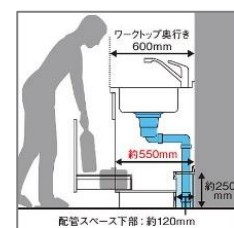

530mmシンク(シンク深さ170mm)

排水器具セット

**◆使いやすさやニーズに合わせて収納タイプも選べます**

ビルトインコンロ スライドタイプ

ビルトインコンロ 開き扉タイプ

フリーコンロ 開き扉タイプ

**◆キャビネット内を広く使える配管スペース**

排水トラップから、キャビネット後方へ排水するバック排水となり排水管が収納の支障とならない為、従来より収納スペースが確保できます。

## ウェットエリアが付いたスタイリッシュな洗面カウンター『洗面ドレッシングCX』

スタイリッシュな洗面カウンター奥行き530mmに加え、LED照明採用のミラーキャビネットが登場。

洗面ボール一体型カウンター(幅750mm/900mm用)

デザインを一新。さらに使いやすく、水じまいにも配慮。

- ①ウェットエリア  
石けんやスポンジなどの濡れた物や液ダレしやすい物がしっかり置ける余裕のスペース。
- ②ドライエリア  
ブラシやドライヤーなど置きに最適なスペース。

家電もしまえる「すっきり家電収納」。

左右の収納部に1つつコンセントを設置。電動歯ブラシやシェーバーなどを充電しながら収納できます。

(幅600mm用は右の収納部に1個)

<引出しタイプ>  
幅750mm

水栓まわり3度の傾斜でお手入れ性に配慮。

ボール深さ当社従来品からプラス15mm深くし、さらに使いやすさに配慮。(ボール深さ165mm)

ミラーがくもりにくい「くもりシャット!」。(幅750mm/900mm用)