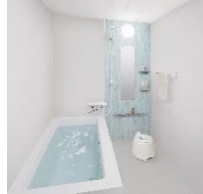

パナソニックAWエンジニアリングが 水廻りをトータルでご提案します！

心地よさや使いやすさはもちろん、清掃性や、建築対応力の柔軟性が一段とアップした『MVシリーズ』

いままでのバスルームにありがちな余計な凹凸を出る隙りなくして、空間全体がすっきり感じられるように、美しい仕上がりを追求しました。

余計なものをなくしたデザイン隅や縁などの納まりをスッキリ

ゆったり広い浴槽

人を中心に考え「狭さ」を解消。今までにない、新しいフォルム。

ストレート浴槽
(1418・1416・1317は
FRPピアホワイトのみ対応)

弓形浴槽
(1216・1116は対応不可)

スミビカフロア

水はけの良い表面加工。乾きやすく滑りにくい。

石のブロックをきれいに並べたような整然としたパターンを採用。

床と壁

幅木の厚み(高さ)を下げ、さらに壁面との段差を抑えることで、縦目を目立ちにくくしました。

天井と壁

硬質の材料を用いて廻り縁のポリウムを減らすことで縁の存在感を抑え美しく仕上げました。

壁と浴槽

壁と浴槽の目地は従来よりリッチな1枚板のような印象に仕上げています。シーリングのような見え方です。

浴槽のフチ

厚みを薄くすることでリッチな1枚板のような印象に仕上げています。空間全体が引き締まります。

デザイン・機能性・使いやすさを追求！『システムキッチンNEWMX』

◆ワークトップ・シンク

ワークトップ自然な質感と高級感。前垂部は床への水だれを防ぐ「ノンドリップ仕様」です。

◆使いやすさやニーズに合わせて収納タイプも選べます

◆キャビネット内を広く使える配管スペース

排水トラップから、キャビネット後方へ排水するバック排水となり排水管が収納の支障とならない為、従来より収納スペースが確保できます。

ウェットエリアが付いたスタイリッシュな洗面カウンター『洗面ドレッシングCX』

スタイリッシュな洗面カウンター奥行き530mmに加え、LED照明採用のミラーキャビネットが登場。

洗面ボール一体型カウンター(幅750mm/900mm用)

デザインを一新。さらに使いやすく、水じまいにも配慮。

- ①ウェットエリア
  石けんやスポンジなどの濡れた物や液ダレしやすい物がしっかり置ける余裕のスペース。
- ②ドライエリア
  ブラシやドライヤーなど置きに最適なスペース。

家電もしまえる「すっきり家電収納」。

左右の収納部に1つつコンセントを設置。電動歯ブラシやシェーバーなどを充電しながら収納できます。

(幅600mm用は右の収納部に1個)

<引出しタイプ>
幅750mm

水栓まわり3度の傾斜でお手入れ性に配慮。

ボール深さ当社従来品からプラス15mm深くし、さらに使いやすさに配慮。(ボール深さ165mm)

ミラーがくもりにくい「くもりシャット!」。(幅750mm/900mm用)

吸水コーティングのくもりにくい加工済み。お風呂上がりも、くもりにくい。(3面鏡のセンターミラー部のみ)

風呂場から急激に大量の水蒸気がくると、くもる場合があります。

ヒーターを使わないから、電気代ゼロ。濡れ忘れの心配なし。

一部分のみくもりにくい「除湿品」(くもり止めヒーター付)

製造元

パナソニックAWエンジニアリング株式会社

ホームページ

<http://panasonic.co.jp/phs/pawe/>

- ●製品仕様を予告なく変更する場合がありますので、予めご了承ください。
- ●製品の色は印刷のため、実際とは多少異なります。
- ●このカタログ掲載の画像はCGイメージです。
- ●このカタログ掲載の製品仕様は、2023年11月現在のものです。

お問合せは