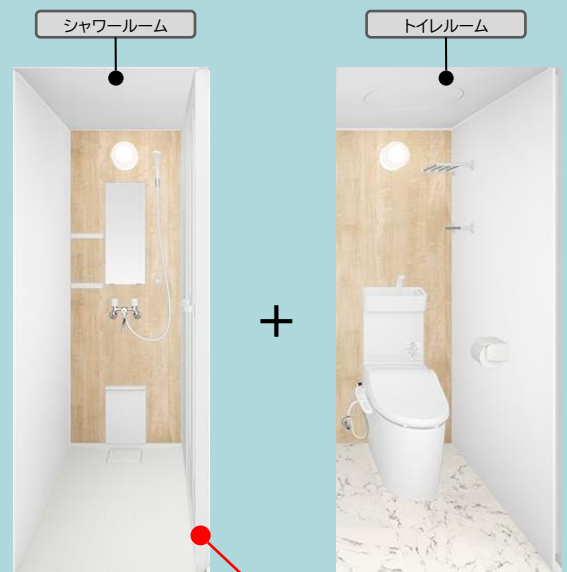

シャワー&パウダーⅡ Tタイプ

(シャワー&トイレ)

居室の広さを損なわずに、「トイレ別」「独立トイレ」を実現します！

もっとも避けられがちな3点式ユニットバス。
トイレが濡れる、カーテンが邪魔、そんなお悩み解決します。

Point !

3点ユニットと同じスペース
で入替え可能です！

Point !

手洗い器を設置して
手洗い・歯磨きもできます

Point !

居室内と調和する木製建具
はインテリアになじみます

Point !

水はけが良く
乾きやすい床

Point !

しっかりと間仕切り
「バス・トイレ別」を実現
(シャワー)

※S&PⅡシリーズ

パナソニックAWエンジニアリング株式会社

Before 従来の3点ユニット

「バス・トイレ別」で物件検索されると
ネットで見てもらえない!!

After NEWシャワー&パウダーII Tタイプ

明るく開放感のある間仕切りで
「バス(シャワー)・トイレ別」を実現。

SIZE/TYPE VARIATION

Tタイプ(シャワー&トイレ)1014・1116

折戸+FIX(不透明な型板ガラス調樹脂)

折戸+FIX(不透明な型板ガラス調樹脂)で間仕切られています。
全面がすりガラス調の樹脂ですので明るく開放感があります。

Tタイプ(シャワー&トイレ)セパレート1216

折戸+壁パネル(鋼板壁)

折戸W700+壁パネル(鋼板壁)で間仕切られています。
セパレート1216は、ワイドな折戸W700が魅力です。