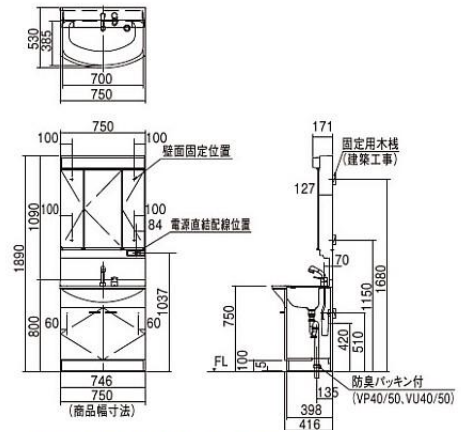

### 3. 本体キャビネット

本体キャビネットは、奥行420mmのコンパクト設計です。

約420mm

壁にスッキリ納まる。  
洗面ボールの成型の精度が高く側面に凹凸がないので壁にスッキリ納まります。

■両開きタイプ

幅750タイプ

幅600タイプ

扉柄 CW ホワイト

※電源コードは別売品(オプション)です。コンセントより電源をとる場合は、別途電源コードの手配が必要です。

**600 LED 1面鏡とのセット**  
(高さ1800mm)

LED 1面鏡とのセット／幅600mm

ミラー	組み合わせ希望小売価格	<b>150,920円</b> (税抜137,200円)
■ミラー変更:くもり止め加工なし	1面鏡600 GYGQM060DSUAT	46,860円 (税抜42,600円)
	本体600 GYGQM60KS [CW]	104,060円 (税抜94,600円)
	1面鏡600 GYGQM060DNUAT	35,530円 (税抜32,300円)

**750 LED 1面鏡とのセット**  
(高さ1800mm)

LED 1面鏡とのセット／幅750mm

ミラー	組み合わせ希望小売価格	<b>160,930円</b> (税抜146,300円)
■ミラー変更:くもり止め加工なし	1面鏡750 GYGQM075DSUAT	50,490円 (税抜45,900円)
	本体750 GYGQM75KS [CW]	110,440円 (税抜100,400円)
	1面鏡750 GYGQM075DNUAT	39,050円 (税抜35,500円)

**750 LED 3面鏡とのセット**  
(高さ1890mm)

LED 3面鏡とのセット／幅750mm

ミラー 扉柄:ホワイト	組み合わせ希望小売価格	<b>192,060円</b> (税抜174,600円)
3面鏡750 GYGQM075DSCAT		81,620円 (税抜74,200円)
本体750 GYGQM75KS [CW]		110,440円 (税抜100,400円)

製造元

**パナソニックAWエンジニアリング株式会社**