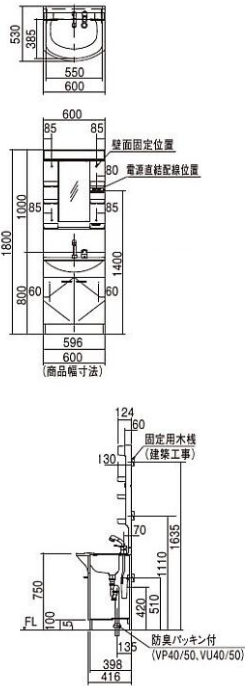

### 3. 本体キャビネット

本体キャビネットは、奥行420mmのコンパクト設計です。

約420mm

壁にスッキリ納まる。  
洗面ボールの成型の精度が高く側面に凹凸がないので壁にスッキリ納まります。

■両開きタイプ

幅750タイプ

幅600タイプ

扉柄 CW ホワイト

### 4. ミラーキャビネット(1面鏡・3面鏡)

1面鏡 使いやすさにこだわったシンプルな1面鏡。

3面鏡 収納たっぷり、隠してスッキリ、3面鏡。

洗面小物などが置けるスタイリッシュなトレイ。

ミラー裏にドライヤーも収納できます。(内部コンセントはありません)

**くもりシャット!**

お風呂上がりも、くもりにくい、「くもりシャット!」ミラー搭載。

ヒーターを使わないから、電気代ゼロ  
消し忘れの心配なし  
3面鏡の場合、センターのみが「くもりシャット!」仕様となります。

※電源コードは別売品(オプション)です。コンセントより電源をとる場合は、別途電源コードの手配が必要です。

**600 LED 1面鏡とのセット**  
(高さ1800mm)

LED 1面鏡とのセット／幅600mm

ミラー	組み合わせ希望小売価格	<b>150,920円</b> (税抜137,200円)
■ミラー変更:くもり止め加工なし	1面鏡600 GYGQM060DSUAT	46,860円 (税抜42,600円)
	本体600 GYGQM60KS [CW]	104,060円 (税抜94,600円)
	1面鏡600 GYGQM060DNUAT	35,530円 (税抜32,300円)

**750 LED 1面鏡とのセット**  
(高さ1800mm)

LED 1面鏡とのセット／幅750mm

ミラー	組み合わせ希望小売価格	<b>160,930円</b> (税抜146,300円)
■ミラー変更:くもり止め加工なし	1面鏡750 GYGQM075DSUAT	50,490円 (税抜45,900円)
	本体750 GYGQM75KS [CW]	110,440円 (税抜100,400円)
	1面鏡750 GYGQM075DNUAT	39,050円 (税抜35,500円)