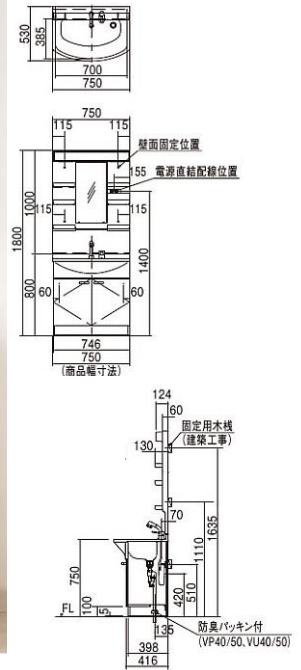

### 3. 本体キャビネット

本体キャビネットは、奥行420mmのコンパクト設計です。

約420mm

壁にスッキリ納まる。  
洗面ボールの成型の精度が高く側面に凹凸がないので壁にスッキリ納まります。

■両開きタイプ

幅750タイプ

幅600タイプ

扉柄 CW ホワイト

### 4. ミラーキャビネット(1面鏡・3面鏡)

1面鏡 使いやすさにこだわったシンプルな1面鏡。

3面鏡 収納たっぷり、隠してスッキリ、3面鏡。

洗面小物などが置けるスタイリッシュなトレイ。

ミラー裏にドライヤーも収納できます。(内部コンセントはありません)

**くもりシャット!**

お風呂上がりも、くもりにくい、「くもりシャット!」ミラー搭載。

ヒーターを使わないから、電気代ゼロ  
消し忘れの心配なし  
3面鏡の場合、センターのみが「くもりシャット!」仕様となります。

※電源コードは別売品(オプション)です。コンセントより電源をとる場合は、別途電源コードの手配が必要です。

**600 LED 1面鏡とのセット**  
(高さ1800mm)

LED 1面鏡とのセット／幅600mm

ミラー	組み合わせ希望小売価格	<b>150,920円</b> (税抜137,200円)
■ミラー変更:くもり止め加工なし	1面鏡600 GYGQM060DSUAT	46,860円 (税抜42,600円)
	本体600 GYGQM60KS [CW]	104,060円 (税抜94,600円)
	1面鏡600 GYGQM060DNUAT	35,530円 (税抜32,300円)

**750 LED 1面鏡とのセット**  
(高さ1800mm)

LED 1面鏡とのセット／幅750mm

ミラー	組み合わせ希望小売価格	<b>160,930円</b> (税抜146,300円)
■ミラー変更:くもり止め加工なし	1面鏡750 GYGQM075DSUAT	50,490円 (税抜45,900円)
	本体750 GYGQM75KS [CW]	110,440円 (税抜100,400円)
	1面鏡750 GYGQM075DNUAT	39,050円 (税抜35,500円)