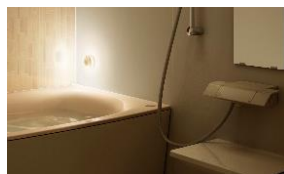

ストレスを解消
リラックスできる空間

らく
+++
テク
technology

家事ラクの快適：バスルーム/トイレ

家事に追われる毎日。「できるならもっとラクしたい」家事負担を軽減してキモチまでラクに、くらしにゆとりを。

■バスルーム

スコピカ浴槽 (MV・VJ)

スコピカ水栓
スコピカカウンター (MV・VJ)

「ナノイー」搭載
カビシャット
暖房換気乾燥機

スミピカフロア
MV……2mm立上
UV・VJ・20mm立上

ささっとキレイ
排水口 (MV・UV・VJ)

スコピカ素材
(有機ガラス系)

■トイレ(アラウーノ)

在宅時間の快適：室内物干しユニット

■ホシ姫サマ

在宅期間に、洗濯回数が増えた方も多いはず。物干スペース不足やプライバシー・防犯対策にも最適。室内に天井や壁に設置。たっぴりと干せます。

在宅時間の快適:バスルーム

■キャンドル調LED照明

(主照明・演出照明)
輝く小さなあかりを高低分散。様々な表情が生まれ、寛ぎがさらに深まります。演出照明のみの点灯も可能。

(MV・VJシリーズ オプション)

■エステケアシャワー

マイクロバブルのシャワーで肌の皮脂汚れまで優しくキレイに落とします。洗浄率99.8%でスッキリ。毎日エステケアしている気分。

エステケアシャワーの泡は、直径わずか約45μm(マイクロメートル)。

■バスサウンド

天井点検口裏側に設置したスピーカーで、音楽を聴く、というよりBGMに包まれる感覚。360°広がるサウンド体験でくつろぎのバスタイム。

(SPIIを除く各シリーズ オプション)

在宅時間の快適:キッチン

■スライドタイプ

在宅時間が長い分、平日も腕によりをかけてクッキングを楽しむ…。そんな毎日に最適なのがスライドタイプのキッチン。収納充実で、奥にしまった調理器具もすぐに探せて取り出せます。小引出しが必ず付くのも便利です。