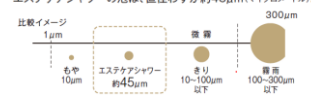

■キャンドル調LED照明

(主照明・演出照明)
輝く小さなあかりを高低分散。様々な表情が生まれ、寛ぎがさらに深まります。演出照明のみの点灯も可能。

(MV・VJシリーズ オプション)

■エステケアシャワー

マイクロバブルのシャワーで肌の皮脂汚れまで優しくキレイに落とします。洗浄率99.8%でスッキリ。毎日エステケアしている気分。

エステケアシャワーの泡は、直径わずか約45μm(マイクロメートル)。

■バスサウンド