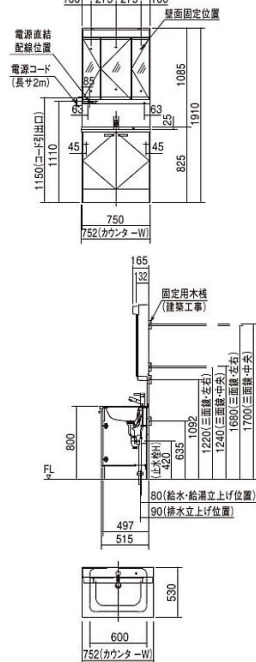

扉柄/ホワイト **カウンター奥行き530mm**
幅750mm 両開きタイプ

本体キャビネット750(両開き)	GYGQC75D5KM[H/W]	105,600円 (税抜96,000円)
マルチシングルレバー洗面混合水栓	GYGQC01MJ	34,870円 (税抜31,700円)
LED照明3面鏡(ミドルパネル/もりシャット付)	GYGQC075DSCAT	88,880円 (税抜80,800円)

組合せ希望小売価格 **229,350円(税抜208,500円)**