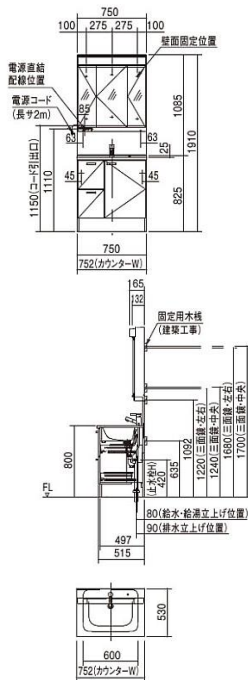

### ② ドライエリア

ブラシやドライヤーなど仮置きに最適なスペース。

カウンター奥行き  
奥行き530mmで  
お子さまも手が届き  
やすい設計です。

スタイリッシュな洗面カウンター  
奥行き530mmに加え、  
LED照明採用のミラーキャビネットが登場。

水栓まわり  
3度の傾斜でお子様  
性に配慮。

ボール深さ  
当社従来品からプラス  
15mm深し、さらに使  
いやすさに配慮。  
(ボール深さ165mm)

## 3. 本体キャビネット

本体キャビネット幅750mmは、引出しと両開きタイプからお選びいただけます。(幅900mmは引出し、幅600mmは両開きのみ)

### ■ 引出しタイプ 幅750mm・900mm

### ミラーがくもりにくい「くもりシャット!」。

(幅750mm/900mm用)

吸水コーティングのくもりにくい加工済み。お風呂上がりも、くもりにくい。(3面鏡のセンターミラー部のみ)  
風呂場から急激に大量の水蒸気がくると、くもる場合があります。

ヒーターを使わないから、電気代ゼロ! 消し忘れの心配なし

一部分のみ  
くもりにくい従来品  
(くもり止めヒーター付き)

◆本体仕様・価格

扉柄/ホワイト **カウンター奥行き530mm**  
幅750mm 引出しタイプ