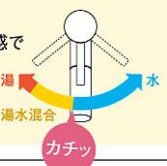

### ■ マルチシングルレバー洗面 (標準仕様)

整水タイプ

吐水口部分が引き出せ、  
花瓶の水入れに便利。

### ■ マルチシングルレバーシャワー (オプション)

シャワー

泡沫整水

吐水口のレバーで  
切り替えができます。

混合水栓(幅600mm/750mm/900mm用)

マルチシングルレバー洗面  
GYGQC01MJ

※寒冷地用は品番末尾に7を付けてご注文ください。

マルチシングルレバーシャワー(オプション)  
GYGQC01JJ

※寒冷地用は品番末尾に7を付けてご注文ください。

エコカチット水栓 (オプション) (幅600mm/750mm/900mm用)

### お湯のムダづかいを抑える エコカチット水栓

従来のような、水を出していると思ったらお湯が出てきてムダに光熱費を使うなどの失敗を防ぎます。また、出しすぎを抑えて節水できます。

お湯と水との  
境目をクリック感で  
お知らせ。

湯  
湯水混合  
水  
カチッ

【条件】給水圧:0.1MPa、給湯圧:0.1MPaレバー中央(水)位置での値

お湯の出しすぎも防止。  
開閉ハンドルに  
クリック感を  
設定。