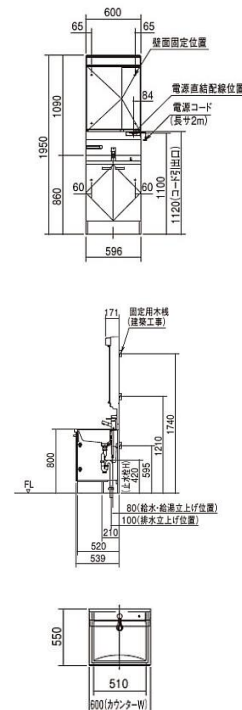

### ② ドライエリア

ブラシやドライヤーなど仮置きに最適なスペース。

カウンター奥行き  
奥行き530mmで  
お子さまも手が届き  
やすい設計です。

スタイリッシュな洗面カウンター  
奥行き530mmに加え、  
LED照明採用のミラーキャビネットが登場。

水栓まわり  
3度の傾斜でお子様  
性に配慮。

ボール深さ  
当社従来品からプラス  
15mm深し、さらに使  
いやすさに配慮。  
(ボール深さ165mm)

### ■ 引出しタイプ 幅750mm・900mm

本体キャビネット750(両開き)	GYGQC75D5KM[H/W]	105,600円 (税抜96,000円)
マルチシングルレバー洗面混合水栓	GYGQC01MJ	34,870円 (税抜31,700円)
LED照明3面鏡(ミドルパネル/もりシャット付)	GYGQC075DSCAT	88,880円 (税抜80,800円)

組合せ希望小売価格 **229,350円(税抜208,500円)**

扉柄/ホワイト **カウンター奥行き530mm**  
幅900mm 引出しタイプ

本体キャビネット900(引出し)	GYGQC90D5HM[H/W]	123,640円 (税抜112,400円)
マルチシングルレバー洗面混合水栓	GYGQC01MJ	34,870円 (税抜31,700円)
LED照明3面鏡(ミドルパネル/もりシャット付)	GYGQC090DSCAT	94,820円 (税抜86,200円)

組合せ希望小売価格 **253,330円(税抜230,300円)**

扉柄/ホワイト **カウンター奥行き550mm**  
幅600mm 両開きタイプ