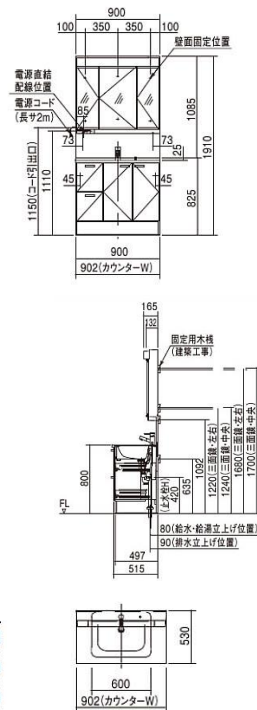

扉柄/ホワイト **カウンター奥行き530mm**
幅900mm 引出しタイプ

本体キャビネット900(引出し)	GYGQC90D5HM[H/W]	123,640円 (税抜112,400円)
マルチシングルレバー洗面混合水栓	GYGQC01MJ	34,870円 (税抜31,700円)
LED照明3面鏡(ミドルパネル/もりシャット付)	GYGQC090DSCAT	94,820円 (税抜86,200円)

組合せ希望小売価格 **253,330円(税抜230,300円)**