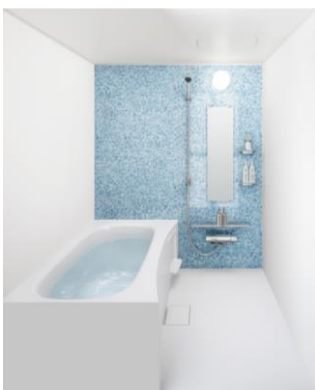

UWII

賃貸住宅のワンルームにもピッタリな
小さいサイズもご用意。

対応サイズ	1014	1116	1216
E0タイプ	●	●	●
E2タイプ	●	●	●
E3タイプ	●	●	●

1 フラッグストーンフロア 乾きやすく、滑りにくく、お掃除しやすい床

床表面に、微細な凹凸を施して、滑りにくく、乾きやすくしています。

- ①水にぬれても
- ②水の表面張力を壊す効果で水玉がでにくく
- ③乾きやすい

2 さっと排水目皿 お掃除カンタンな排水目皿

髪の毛が集まりやすく、捨てやすい形状のヘアキャッチャー。排水目皿のお掃除がカンタンです。

3 バリアフリーの出入り口 家族みんなが安心のバリアフリー設計

安全性に配慮し、段差18mmに抑えました。

4 なごみライン浴槽 大きなカーブフォルムで、節水しながら快適に

床・浴槽一体成形 / 浴槽底部のすべり止め

腰掛けられる 広いフランジ

浴槽のフチは大きなカーブフォルム

E0(浴槽タイプ)

E2(浴槽・洗面器付タイプ)

E3(浴槽・洗面器・便器付タイプ)