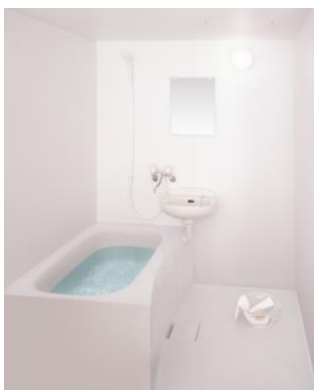

UWII

賃貸住宅のワンルームにもピッタリな
小さいサイズもご用意。

対応サイズ	1014	1116	1216
E0タイプ	●	●	●
E2タイプ	●	●	●
E3タイプ	●	●	●

1 フラッグストーンフロア 乾きやすく、滑りにくく、お掃除しやすい床

床表面に、微細な凹凸を施して、滑りにくく、乾きやすくしています。

- ①水にぬれても
- ②水の表面張力を壊す効果で水玉がでにくく
- ③乾きやすい

2 さっと排水目皿 お掃除カンタンな排水目皿

髪の毛が集まりやすく、捨てやすい形状のヘアキャッチャー。排水目皿のお掃除がカンタンです。

3 バリアフリーの出入り口 家族みんなが安心のバリアフリー設計

安全性に配慮し、段差18mmに抑えました。

4 なごみライン浴槽 大きなカーブフォルムで、節水しながら快適に

床・浴槽一体成形 / 浴槽底部のすべり止め

腰掛けられる 広いフランジ

浴槽のフチは大きなカーブフォルム

E0(浴槽タイプ)