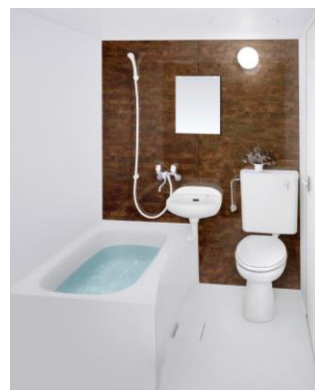

UWII

賃貸住宅のワンルームにもピッタリな
小さいサイズもご用意。

対応サイズ	1014	1116	1216
E0タイプ	●	●	●
E2タイプ	●	●	●
E3タイプ	●	●	●

1 フラッグストーンフロア 乾きやすく、滑りにくく、お掃除しやすい床

床表面に、微細な凹凸を施して、滑りにくく、乾きやすくしています。

- ①水にぬれても
- ②水の表面張力を壊す効果で水玉がでにくく
- ③乾きやすい

2 さっと排水目皿 お掃除カンタンな排水目皿

髪の毛が集まりやすく、捨てやすい形状のヘアキャッチャー。排水目皿のお掃除がカンタンです。

3 バリアフリーの出入り口 家族みんなが安心のバリアフリー設計

安全性に配慮し、段差18mmに抑えました。

4 なごみライン浴槽 大きなカーブフォルムで、節水しながら快適に

床・浴槽一体成形 / 浴槽底部のすべり止め

腰掛けられる 広いフランジ

浴槽のフチは大きなカーブフォルム

E0(浴槽タイプ)