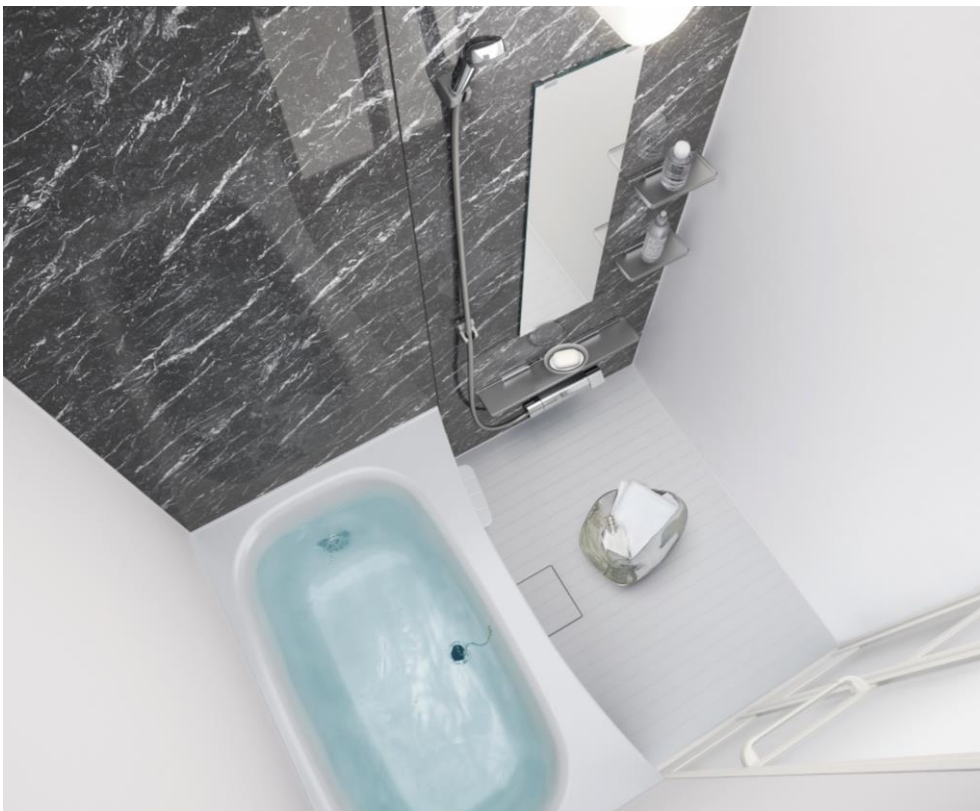

UWII

賃貸住宅のワンルームにもピッタリな
小さいサイズもご用意。

対応サイズ	1014	1116	1216
E0タイプ	●	●	●
E2タイプ	●	●	●
E3タイプ	●	●	●

1 フラッグストーンフロア 乾きやすく、滑りにくく、お掃除しやすい床

床表面に、微細な凹凸を施して、滑りにくく、乾きやすくしています。

- ①水にぬれても
- ②水の表面張力を壊す効果で水玉がでにくく
- ③乾きやすい

2 さっと排水目皿 お掃除カンタンな排水目皿

髪の毛が集まりやすく、捨てやすい形状のヘアキャッチャー。排水目皿のお掃除がカンタンです。

3 バリアフリーの出入り口 家族みんなが安心のバリアフリー設計

安全性に配慮し、段差18mmに抑えました。

4 なごみライン浴槽 大きなカーブフォルムで、節水しながら快適に

床・浴槽一体成形 / 浴槽底部のすべり止め

腰掛けられる 広いフランジ

浴槽のフチは大きなカーブフォルム

E0(浴槽タイプ)