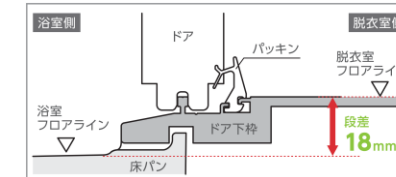

UWII

賃貸住宅のワンルームにもピッタリな
小さいサイズもご用意。

対応サイズ	1014	1116	1216
E0タイプ	●	●	●
E2タイプ	●	●	●
E3タイプ	●	●	●

1 フラッグストーンフロア 乾きやすく、滑りにくく、お掃除しやすい床

床表面に、微細な凹凸を施して、滑りにくく、乾きやすくしています。

- ①水にぬれても
- ②水の表面張力を壊す効果で水玉がでにくく
- ③乾きやすい

2 さっと排水目皿 お掃除カンタンな排水目皿

髪の毛が集まりやすく、捨てやすい形状のヘアキャッチャー。排水目皿のお掃除がカンタンです。

3 バリアフリーの出入り口 家族みんなが安心のバリアフリー設計

安全性に配慮し、段差18mmに抑えました。

4 なごみライン浴槽 大きなカーブフォルムで、節水しながら快適に

床・浴槽一体成形 / 浴槽底部のすべり止め

腰掛けられる 広いフランジ

浴槽のフチは大きなカーブフォルム

E0(浴槽タイプ)