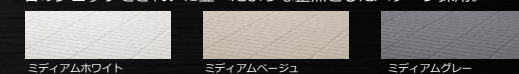

ミディアムホワイト ミディアムベージュ ミディアムグレー

※画像はイメージです。