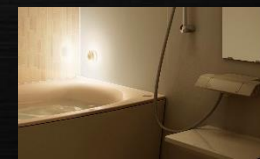

キャンドル調LED照明 (演出照明)

低い位置に照明をプラス。入浴時のくつろぎ感がさらに深まります。演出照明のみの点灯も可能です。

ドア等

スキッドドア
換気口が上。
お掃除性と
換気性能が両立

ささっとキレイ
排水口