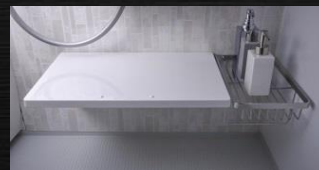

ラクテク スゴピカカウンター

スゴピカカウンター (ラック)

有機ガラス系新素材で、美しく、水アカや汚れもつきにくい。収納棚3段分の収納力のあるサイドラック付で、座ったままでも使いやすく、水切りにも優れています。