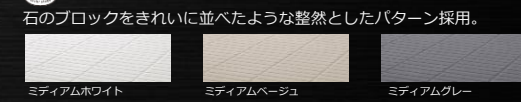

床 スミピカフロア (2mm立上げ)

石のブロックをきれいに並べたような整然としたパターン採用。

※画像はイメージです。

※写真はスゴピカ浴槽(有機ガラス系人造大理石)です。

美しいデザイン

床と壁
中木の高さを最小限に抑え、その存在を極力目立ちにくくしました。

天井と壁
廻り縁のボリュームを減らすことで縁の存在感を抑え美しく仕上げました。

壁と浴槽
壁と浴槽の目地は従来より細い乾式目地を採用。薄く、細く高い精度で仕上げたシーリングのような見栄えです。

浴槽のフチ
厚みを薄くすることでリッチな1枚板のような印象に仕上げられています。高い精度で成形されたフランジです。

ラクデク スゴピカ水栓+機能ヘッド

スゴピカ水栓 (スクエア)
有機ガラス系新素材で、水アカや汚れが付きにくい。
継ぎ目が少なく水滴も流れやすい流線形で、握りやすいハンドル。

W水流シャワー (メタル)
散水板はステンレス製で清潔。Wの水流で浴び心地と節水を実現。

ラクデク スゴピカカウンター

スゴピカカウンター(ラック)
有機ガラス系新素材で、美しく、水アカや汚れもつきにくい。
収納棚3段分の収納力のあるサイドラック付で、座ったままでも使いやすく、水切りにも優れています。

天井まわり

フラットラインLED照明 (調色)

天井から差し込むライン状の光。爽やかな白色と、くつろぎ感のある電球色。気分に合わせて切り替えられます。導光棒技術により線状の均一な光を可能に。天井にフラットに納め器具の存在感を無くすことにより空間全体をすっきり、美しく照らします。

白色 電球色

フラットラインLED照明 (調色)

ドア等

スキッドドア
換気口が上にお掃除性と換気性能が両立

ラクデク
ささっとキレイ排水口