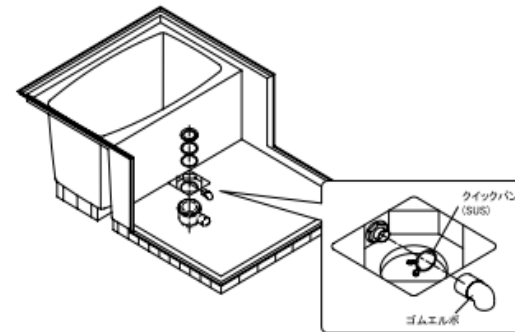

バスルーム サービス部品 > 排水目皿・トラップ部品

1. 丸型目皿

2. トラップ部品

3. ヘアキャッチャー

4. その他

※掲載内容は2024年9月現在のものです。仕様変更(価格変更)・販売終了になる場合がございます。ご了承ください。

GYBコード	商品名	色	外寸法 (mm)	個数	販売価格	ブランド	販売中の部品画像、図面
GYB555000146	マルトラップ ET(目皿)	アイボリー	102	1	1,210円 (税込)  1,100円 (税抜)	大同ほくさん エア・ウォーター  江本工業 エア・ウォーター・エモト	 <p>(樹脂製)</p> <p>102mm</p> <p>対角線に指を掛ける孔(四角い)あり</p>
GYB555000675	DICTラップ 目皿(AF)	アイボリー	106	1	627円 (税込)  570円 (税抜)	江本工業	 <p>(樹脂製)</p> <p>106mm</p> <p>中央に指を掛ける孔(凹み)あり</p>

GYBコード	商品名	色	外寸法 (mm)	個数	販売価格	ブランド	販売中の部品画像、図面
GYB302008226	／丸型目皿用蓋 シルキーアイボリー	シルキー アイボリー	116	1	880円 (税込)  800円 (税抜)	江本工業	 <p>～1990年頃まで販売した部品 現在は、シルキーアイボリー色のみ販売中</p> <p>当時はの販売色 シルキーアイボリー、スローブラウン、 セラミックグリーン、テイスティーピンク、 ベーシックブルー、ワインレッドなど</p> <p>(樹脂製)</p>
GYB302008214	／丸型目皿用カップ シルキーアイボリー	シルキー アイボリー	下 72 H 68	1	440円 (税込)  400円 (税抜)		 <p>上記：／丸型目皿用蓋シルキーアイボリー と組み合わせて使用する部品</p> <p>(樹脂製)</p>
GYB588000065	サラタッピンネジ 4×20 SUS	—	—	1	22円 (税込)  20円 (税抜)		<p>上記：／丸型目皿用蓋シルキーアイボリーに、 ／丸型目皿用カップシルキーアイボリーを取り付けるビス</p>