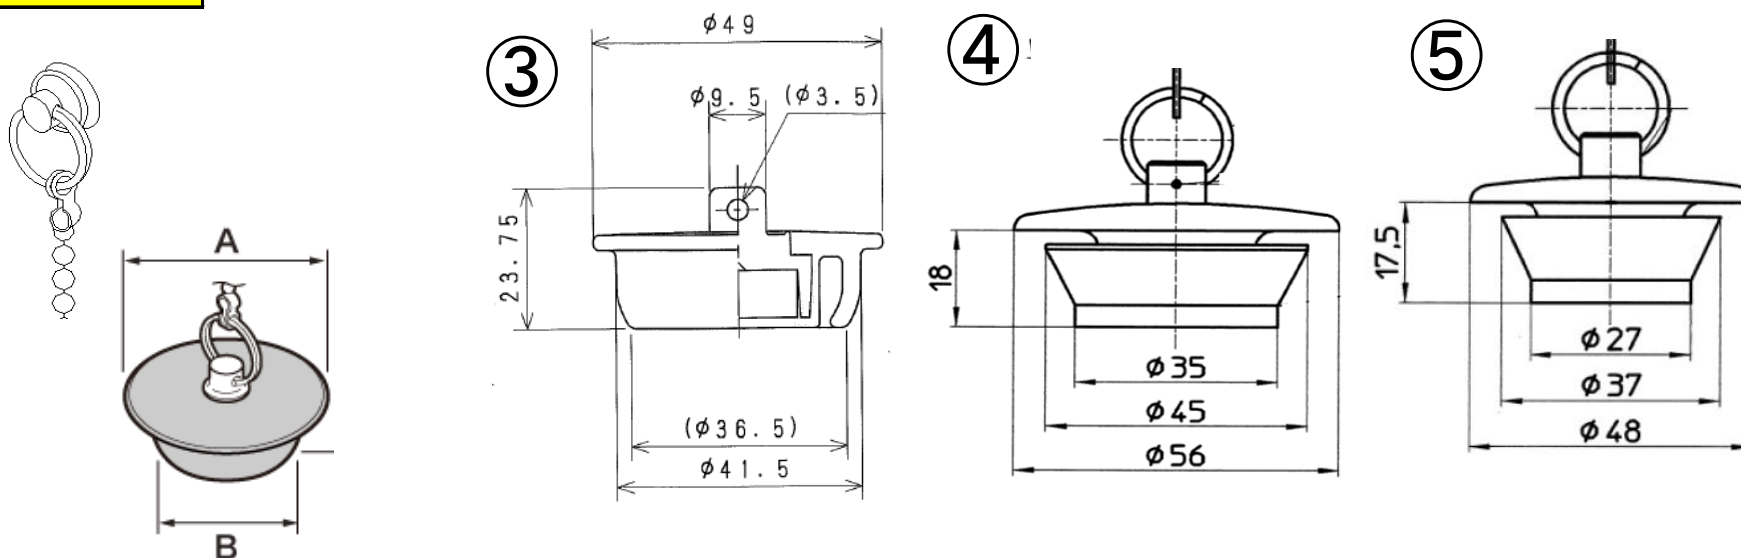

●下表の形状のうちお探しのものをご確認して、次頁以降をご確認ください。
 ※掲載内容は2024年10月現在のものです。仕様変更・販売終了・価格変更になる場合がございます。ご了承ください。

浴槽と鎖の固定方法	ゴムの形状	パターン
 <p>リング式</p>	 おもり付き  逆台形	<p>A</p>
	 つば付き	
 <p>ナット式</p>	 逆台形	<p>C</p>
	 つば付き	<p>D</p>

A

<リング式/逆台形>

①

②

下側におもり付き

※寸法はmmで表示しています。

注1) 代替品は既設品と形状が異なります。

ブランド・機種名など (代表的なもの)	鎖の長さ	A寸法	B寸法	品番	品名	販売価格	備考
江本工業商品全般(90年頃まで)	650 900 1200	37	25	既に、販売が終了しております。左記サイズから汎用品のゴム栓でご検討願います。			
CR25/28,B-M,B-G,MF1116 LBコタブ・ツインタブ,SRV/RBV SW(~93年頃)2-1型,DUシリーズ	550	31	26	GYB519000294 旧:GYB519000292	MSB 鎖ゴム栓 550-25D/M5	3,080円(税込) 2,800円(税抜)	代替品にて対応 ①
SRF,SU0716,CR20,FK20,SU141 8 RF,SF,HI-3,バスオール,ML型,CX	750			GYB519000288	BKS栓 750-25D /M5 MA305	2,310円(税込) 2,100円(税抜)	-
バスハウス,FK20,バスオールM型 バスオールエース	850			GYB519000295 旧:GYB519000289	W/L 鎖ゴム栓 850-25D	2,970円(税込) 2,700円(税抜)	代替品にて対応 ①
LBシリーズ,PUW,MUW,MOV 95年頃まで RBV,DUW,CUW	550	38	29	GYB519000291 (旧品設定無)	三栄 鎖ゴム栓 PH27-40(AF)	3,080円(税込) 2,800円(税抜)	代替品にて対応 ② 注1
SWシリーズ(93頃~)	650	29.3	23	GYB519000879	SW鎖ゴム栓 PH26※一般市販品と同じパッケージ	3,300円(税込) 3,000円(税抜)	ゴム栓の下に樹脂の重りが付く

B

<リング式/つば付き>

※寸法はmmで表示しています。

注1) 代替品は既設品と形状が異なります。

ブランド・機種名など (代表的なもの)	鎖の長さ	A寸法	B寸法	品番	品名	販売価格	備考
AP4. 3	650	57	34	GYB319001284	\$ボールチェーン AP4. 3用	2,860円(税込) 2,600円(税抜)	代替品にて対応 ③
ソシエⅡ/Ⅲシリーズ用(05年~08年)	550	62	37	GYB519000715S 旧:GYB519000715	O5 SLD 排水栓 L550	2,750円(税込) 2,500円(税抜)	代替品にて対応 ④ 注1
LBU/LBW,PUW,MUW,MOV (95年~02年頃、一部除外有) PSV,KOV,KPV,NIV/NIF,APV12 16 JOV,EOV,SV,ソシエE KIF(1117以外)	550	49	37	GYB519000880	JOV くさりゴム栓 L670	3,520円(税込) 3,200円(税抜)	代替品にて対応 ⑤ 注1
<p>※代替品ですが、排水穴にゴム栓を差し込んだ時に差込がゆるく感じられますが、浴槽に水を入れた水圧で止水する仕様に変更になっています。 ※一般市販品と同じパッケージ(PH27-37)</p>							

C

＜ナット式/逆台形＞

※寸法はmmで表示しています。

注1)代替品は既設品と形状が異なります。

ブランド・機種名など (代表的なもの)	鎖の長さ	A寸法	B寸法	品番	品名	設計価格	備考
江本工業商品全般(90年頃まで)	650	37	25	GYB519000868 (旧品設定無)	鎖ゴム栓 H27F-37/1050L	4,620円(税込)	代替品にて対応 ⑥ 注1 ※鎖の長さ1050mm
	900					4,200円(税抜)	
	1200						