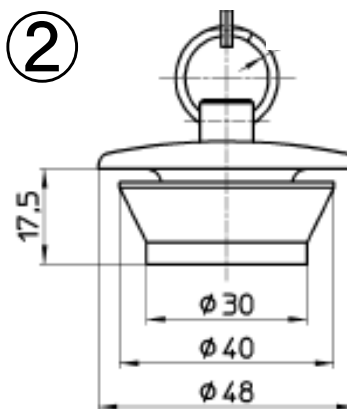

●下表の形状のうちお探しのものをご確認して、次頁以降をご確認ください。
 ※掲載内容は2024年10月現在のものです。仕様変更・販売終了・価格変更になる場合がございます。ご了承ください。

浴槽と鎖の固定方法	ゴムの形状	パターン
 <p>リング式</p>	 おもり付き  逆台形	<p>A</p>
	 つば付き	
 <p>ナット式</p>	 逆台形	<p>C</p>
	 つば付き	<p>D</p>

A

<リング式/逆台形>

①

②

下側におもり付き

※寸法はmmで表示しています。

注1) 代替品は既設品と形状が異なります。

ブランド・機種名など (代表的なもの)	鎖の長さ	A寸法	B寸法	品番	品名	販売価格	備考
江本工業商品全般(90年頃まで)	650 900 1200	37	25	既に、販売が終了しております。左記サイズから汎用品のゴム栓でご検討願います。			
CR25/28,B-M,B-G,MF1116 LBコタブ・ツインタブ,SRV/RBV SW(~93年頃)2-1型,DUシリーズ	550	31	26	GYB519000294 旧:GYB519000292	MSB 鎖ゴム栓 550-25D/M5	3,080円(税込) 2,800円(税抜)	代替品にて対応 ①
SRF,SU0716,CR20,FK20,SU141 8 RF,SF,HI-3,バスオール,ML型,CX	750			GYB519000288	BKS栓 750-25D /M5 MA305	2,310円(税込) 2,100円(税抜)	-
バスハウス,FK20,バスオールM型 バスオールエース	850			GYB519000295 旧:GYB519000289	W/L 鎖ゴム栓 850-25D	2,970円(税込) 2,700円(税抜)	代替品にて対応 ①
LBシリーズ,PUW,MUW,MOV 95年頃まで RBV,DUW,CUW	550	38	29	GYB519000291 (旧品設定無)	三栄 鎖ゴム栓 PH27-40(AF)	3,080円(税込) 2,800円(税抜)	代替品にて対応 ② 注1
SWシリーズ(93頃~)	650	29.3	23	GYB519000879	SW鎖ゴム栓 PH26※一般市販品と同じパッケージ	3,300円(税込) 3,000円(税抜)	ゴム栓の下に樹脂の重りが付く

B

<リング式/つば付き>

※寸法はmmで表示しています。

注1) 代替品は既設品と形状が異なります。

ブランド・機種名など (代表的なもの)	鎖の長さ	A寸法	B寸法	品番	品名	販売価格	備考
AP4. 3	650	57	34	GYB319001284	\$ボールチェーン AP4. 3用	2,860円(税込) 2,600円(税抜)	代替品にて対応 ③
ソシエⅡ/Ⅲシリーズ用(05年~08年)	550	62	37	GYB519000715S 旧:GYB519000715	O5 SLD 排水栓 L550	2,750円(税込) 2,500円(税抜)	代替品にて対応 ④ 注1
LBU/LBW,PUW,MUW,MOV (95年~02年頃、一部除外有) PSV,KOV,KPV,NIV/NIF,APV12 16 JOV,EOV,SV,ソシエE KIF(1117以外)	550	49	37	GYB519000880	JOV くさりゴム栓 L670	3,520円(税込) 3,200円(税抜)	代替品にて対応 ⑤ 注1
<p>※代替品ですが、排水穴にゴム栓を差し込んだ時に差込がゆるく感じられますが、浴槽に水を入れた水圧で止水する仕様に変更になっています。 ※一般市販品と同じパッケージ(PH27-37)</p>							

C

＜ナット式/逆台形＞

※寸法はmmで表示しています。

注1)代替品は既設品と形状が異なります。

ブランド・機種名など (代表的なもの)	鎖の長さ	A寸法	B寸法	品番	品名	設計価格	備考
江本工業商品全般(90年頃まで)	650	37	25	GYB519000868 (旧品設定無)	鎖ゴム栓 H27F-37/1050L	4,620円(税込)	代替品にて対応 ⑥ 注1 ※鎖の長さ1050mm
	900					4,200円(税抜)	
	1200						