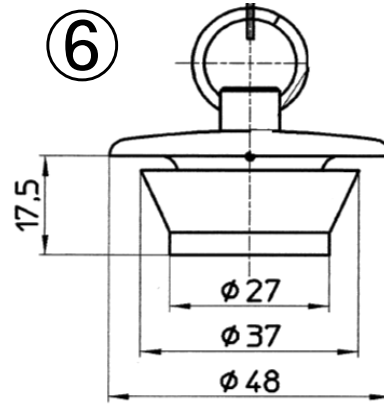

●下表の形状のうちお探しのものをご確認して、次頁以降をご確認ください。
 ※掲載内容は2024年10月現在のものです。仕様変更・販売終了・価格変更になる場合がございます。ご了承ください。

浴槽と鎖の固定方法	ゴムの形状	パターン
 <p>リング式</p>	 おもり付き  逆台形	<p>A</p>
	 つば付き	
 <p>ナット式</p>	 逆台形	<p>C</p>
	 つば付き	<p>D</p>

A

<リング式/逆台形>

C

＜ナット式/逆台形＞

※寸法はmmで表示しています。

注1)代替品は既設品と形状が異なります。

ブランド・機種名など (代表的なもの)	鎖の長さ	A寸法	B寸法	品番	品名	設計価格	備考
江本工業商品全般(90年頃まで)	650	37	25	GYB519000868 (旧品設定無)	鎖ゴム栓 H27F-37/1050L	4,620円(税込)	代替品にて対応 ⑥ 注1 ※鎖の長さ1050mm
	900					4,200円(税抜)	
	1200						

注意) 浴槽面に取付のナットの受け側も交換が必要な場合は、
別途部品が必要です。

品番: GYB502001289

品名: ウェルナット

販売終了

D

<ナット式/つば付き>

⑦⑧は
鎖の長さ違い
ゴム栓形状同じ

※寸法はmmで表示しています。

注1) 代替品は既設品と形状が異なります。

ブランド・機種名など (代表的なもの)	鎖の長さ	A寸法	B寸法	品番	品名	設計価格	備考
江本工業商品全般 (90年頃まで)	650	48	25	GYB519000868	鎖ゴム栓 H27F-37/1050L	4,620円(税込)	代替品にて対応 ⑥ 注1 ※鎖の長さ1050mm
	900					4,200円(税抜)	
	1200						
江本工業商品全般 (91年~00年頃)	650	58	32	GYB519000858	鎖ゴム栓 H27F-45/650L	4,070円(税込)3,700円(税抜)	代替品にて対応⑦ 注1
	750			GYB519000859	鎖ゴム栓 H27F-45/750L	4,290円(税込)3,900円(税抜)	代替品にて対応⑧ 注1
江本工業商品全般 (98年~04年頃)	650	62	37	GYB519000858	鎖ゴム栓 H27F-45/650L	4,070円(税込)3,700円(税抜)	代替品にて対応⑦ 注1