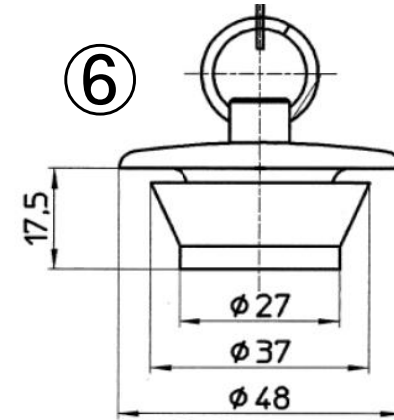

●下表の形状のうちお探しのものをご確認して、次頁以降をご確認ください。
 ※掲載内容は2024年10月現在のものです。仕様変更・販売終了・価格変更になる場合がございます。ご了承ください。

浴槽と鎖の固定方法	ゴムの形状	パターン
 <p>リング式</p>	 おもり付き  逆台形	<p>A</p>
	 つば付き	
 <p>ナット式</p>	 逆台形	<p>C</p>
	 つば付き	<p>D</p>

A

<リング式/逆台形>

B

<リング式/つば付き>

※寸法はmmで表示しています。

注1) 代替品は既設品と形状が異なります。

ブランド・機種名など (代表的なもの)	鎖の長さ	A寸法	B寸法	品番	品名	販売価格	備考
AP4. 3	650	57	34	GYB319001284	\$ボールチェーン AP4. 3用	2,860円(税込) 2,600円(税抜)	代替品にて対応 ③
ソシエⅡ/Ⅲシリーズ用(05年~08年)	550	62	37	GYB519000715S 旧:GYB519000715	O5 SLD 排水栓 L550	2,750円(税込) 2,500円(税抜)	代替品にて対応 ④ 注1
LBU/LBW,PUW,MUW,MOV (95年~02年頃、一部除外有) PSV,KOV,KPV,NIV/NIF,APV12 16 JOV,EOV,SV,ソシエE KIF(1117以外)	550	49	37	GYB519000880	JOV くさりゴム栓 L670	3,520円(税込) 3,200円(税抜)	代替品にて対応 ⑤ 注1
<p>※代替品ですが、排水穴にゴム栓を差し込んだ時に差込がゆるく感じられますが、浴槽に水を入れた水圧で止水する仕様に変更になっています。 ※一般市販品と同じパッケージ(PH27-37)</p>							

C

＜ナット式/逆台形＞

※寸法はmmで表示しています。

注1)代替品は既設品と形状が異なります。

ブランド・機種名など (代表的なもの)	鎖の長さ	A寸法	B寸法	品番	品名	設計価格	備考
江本工業商品全般(90年頃まで)	650	37	25	GYB519000868 (旧品設定無)	鎖ゴム栓 H27F-37/1050L	4,620円(税込)	代替品にて対応 ⑥ 注1 ※鎖の長さ1050mm
	900					4,200円(税抜)	
	1200						

注意) 浴槽面に取付のナットの受け側も交換が必要な場合は、
別途部品が必要です。

品番: GYB502001289

品名: ウェルナット

販売終了

D

<ナット式/つば付き>

⑦⑧は
鎖の長さ違い
ゴム栓形状同じ

※寸法はmmで表示しています。