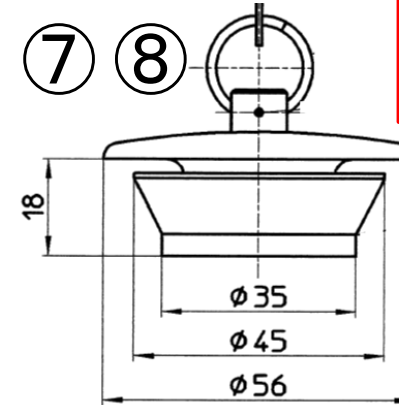

●下表の形状のうちお探しのものをご確認して、次頁以降をご確認ください。
 ※掲載内容は2024年10月現在のものです。仕様変更・販売終了・価格変更になる場合がございます。ご了承ください。

浴槽と鎖の固定方法	ゴムの形状	パターン
 <p>リング式</p>	 おもり付き  逆台形	<p>A</p>
	 つば付き	
 <p>ナット式</p>	 逆台形	<p>C</p>
	 つば付き	<p>D</p>

A

<リング式/逆台形>

C

＜ナット式/逆台形＞

※寸法はmmで表示しています。

注1)代替品は既設品と形状が異なります。

ブランド・機種名など (代表的なもの)	鎖の長さ	A寸法	B寸法	品番	品名	設計価格	備考
江本工業商品全般(90年頃まで)	650	37	25	GYB519000868 (旧品設定無)	鎖ゴム栓 H27F-37/1050L	4,620円(税込)	代替品にて対応 ⑥ 注1 ※鎖の長さ1050mm
	900					4,200円(税抜)	
	1200						

注意) 浴槽面に取付のナットの受け側も交換が必要な場合は、
別途部品が必要です。

品番: GYB502001289

品名: ウェルナット

販売終了

D

<ナット式/つば付き>

⑦⑧は
鎖の長さ違い
ゴム栓形状同じ

※寸法はmmで表示しています。

注1) 代替品は既設品と形状が異なります。

ブランド・機種名など (代表的なもの)	鎖の長さ	A寸法	B寸法	品番	品名	設計価格	備考
江本工業商品全般 (90年頃まで)	650	48	25	GYB519000868	鎖ゴム栓 H27F-37/1050L	4,620円(税込)	代替品にて対応 ⑥ 注1 ※鎖の長さ1050mm
	900					4,200円(税抜)	
	1200						
江本工業商品全般 (91年~00年頃)	650	58	32	GYB519000858	鎖ゴム栓 H27F-45/650L	4,070円(税込)3,700円(税抜)	代替品にて対応⑦ 注1
	750			GYB519000859	鎖ゴム栓 H27F-45/750L	4,290円(税込)3,900円(税抜)	代替品にて対応⑧ 注1
江本工業商品全般 (98年~04年頃)	650	62	37	GYB519000858	鎖ゴム栓 H27F-45/650L	4,070円(税込)3,700円(税抜)	代替品にて対応⑦ 注1