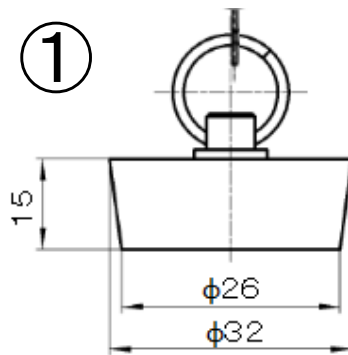

●下表の形状のうちお探しのものをご確認して、次頁以降をご確認ください。
 ※掲載内容は2024年10月現在のものです。仕様変更・販売終了・価格変更になる場合がございます。ご了承ください。

浴槽と鎖の固定方法	ゴムの形状	パターン
 <p>リング式</p>	 おもり付き  逆台形	<p>A</p>
	 つば付き	
 <p>ナット式</p>	 逆台形	<p>C</p>
	 つば付き	<p>D</p>

A

<リング式/逆台形>

①

②

下側におもり付き

※寸法はmmで表示しています。

注1) 代替品は既設品と形状が異なります。

ブランド・機種名など (代表的なもの)	鎖の長さ	A寸法	B寸法	品番	品名	販売価格	備考
江本工業商品全般(90年頃まで)	650 900 1200	37	25	既に、販売が終了しております。左記サイズから汎用品のゴム栓でご検討願います。			
CR25/28,B-M,B-G,MF1116 LBコタブ・ツインタブ,SRV/RBV SW(~93年頃)2-1型,DUシリーズ	550	31	26	GYB519000294 旧:GYB519000292	MSB 鎖ゴム栓 550-25D/M5	3,080円(税込) 2,800円(税抜)	代替品にて対応 ①
SRF,SU0716,CR20,FK20,SU141 8 RF,SF,HI-3,バスオール,ML型,CX	750			GYB519000288	BKS栓 750-25D /M5 MA305	2,310円(税込) 2,100円(税抜)	-
バスハウス,FK20,バスオールM型 バスオールエース	850			GYB519000295 旧:GYB519000289	W/L 鎖ゴム栓 850-25D	2,970円(税込) 2,700円(税抜)	代替品にて対応 ①
LBシリーズ,PUW,MUW,MOV 95年頃まで RBV,DUW,CUW	550	38	29	GYB519000291 (旧品設定無)	三栄 鎖ゴム栓 PH27-40(AF)	3,080円(税込) 2,800円(税抜)	代替品にて対応 ② 注1
SWシリーズ(93頃~)	650	29.3	23	GYB519000879	SW鎖ゴム栓 PH26※一般市販品と同じパッケージ	3,300円(税込) 3,000円(税抜)	ゴム栓の下に樹脂の重りが付く

B

<リング式/つば付き>

※寸法はmmで表示しています。

注1) 代替品は既設品と形状が異なります。

ブランド・機種名など (代表的なもの)	鎖の長さ	A寸法	B寸法	品番	品名	販売価格	備考
AP4. 3	650	57	34	GYB319001284	\$ボールチェーン AP4. 3用	2,860円(税込) 2,600円(税抜)	代替品にて対応 ③
ソシエⅡ/Ⅲシリーズ用(05年~08年)	550	62	37	GYB519000715S 旧:GYB519000715	O5 SLD 排水栓 L550	2,750円(税込) 2,500円(税抜)	代替品にて対応 ④ 注1
LBU/LBW,PUW,MUW,MOV (95年~02年頃、一部除外有) PSV,KOV,KPV,NIV/NIF,APV12 16 JOV,EOV,SV,ソシエE KIF(1117以外)	550	49	37	GYB519000880	JOV くさりゴム栓 L670	3,520円(税込) 3,200円(税抜)	代替品にて対応 ⑤ 注1
<p>※代替品ですが、排水穴にゴム栓を差し込んだ時に差込がゆるく感じられますが、浴槽に水を入れた水圧で止水する仕様に変更になっています。 ※一般市販品と同じパッケージ(PH27-37)</p>							

C

＜ナット式/逆台形＞

※寸法はmmで表示しています。

注1)代替品は既設品と形状が異なります。

ブランド・機種名など (代表的なもの)	鎖の長さ	A寸法	B寸法	品番	品名	設計価格	備考
江本工業商品全般(90年頃まで)	650	37	25	GYB519000868 (旧品設定無)	鎖ゴム栓 H27F-37/1050L	4,620円(税込)	代替品にて対応 ⑥ 注1 ※鎖の長さ1050mm
	900					4,200円(税抜)	
	1200						