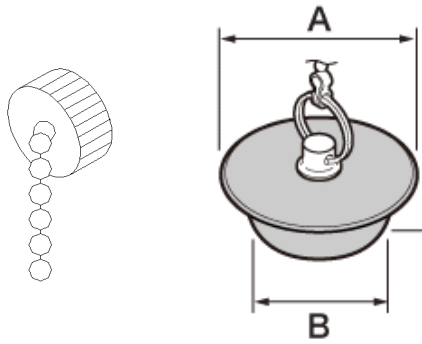

●下表の形状のうちお探しのものをご確認して、次頁以降をご確認ください。
 ※掲載内容は2024年10月現在のものです。仕様変更・販売終了・価格変更になる場合がございます。ご了承ください。

浴槽と鎖の固定方法	ゴムの形状	パターン
 <p>リング式</p>	 おもり付き  逆台形	<p>A</p>
	 つば付き	
 <p>ナット式</p>	 逆台形	<p>C</p>
	 つば付き	<p>D</p>

A

<リング式/逆台形>

C

＜ナット式/逆台形＞

※寸法はmmで表示しています。

注1)代替品は既設品と形状が異なります。

ブランド・機種名など (代表的なもの)	鎖の長さ	A寸法	B寸法	品番	品名	設計価格	備考
江本工業商品全般(90年頃まで)	650	37	25	GYB519000868 (旧品設定無)	鎖ゴム栓 H27F-37/1050L	4,620円(税込)	代替品にて対応 ⑥ 注1 ※鎖の長さ1050mm
	900					4,200円(税抜)	
	1200						

注意) 浴槽面に取付のナットの受け側も交換が必要な場合は、
別途部品が必要です。

品番: GYB502001289

品名: ウェルナット

販売終了

D

<ナット式/つば付き>

⑦⑧は
鎖の長さ違い
ゴム栓形状同じ

※寸法はmmで表示しています。

注1) 代替品は既設品と形状が異なります。

ブランド・機種名など (代表的なもの)	鎖の長さ	A寸法	B寸法	品番	品名	設計価格	備考
江本工業商品全般 (90年頃まで)	650	48	25	GYB519000868	鎖ゴム栓 H27F-37/1050L	4,620円(税込)	代替品にて対応 ⑥ 注1 ※鎖の長さ1050mm
	900					4,200円(税抜)	
	1200						
江本工業商品全般 (91年~00年頃)	650	58	32	GYB519000858	鎖ゴム栓 H27F-45/650L	4,070円(税込)3,700円(税抜)	代替品にて対応⑦ 注1
	750			GYB519000859	鎖ゴム栓 H27F-45/750L	4,290円(税込)3,900円(税抜)	代替品にて対応⑧ 注1
江本工業商品全般 (98年~04年頃)	650	62	37	GYB519000858	鎖ゴム栓 H27F-45/650L	4,070円(税込)3,700円(税抜)	代替品にて対応⑦ 注1