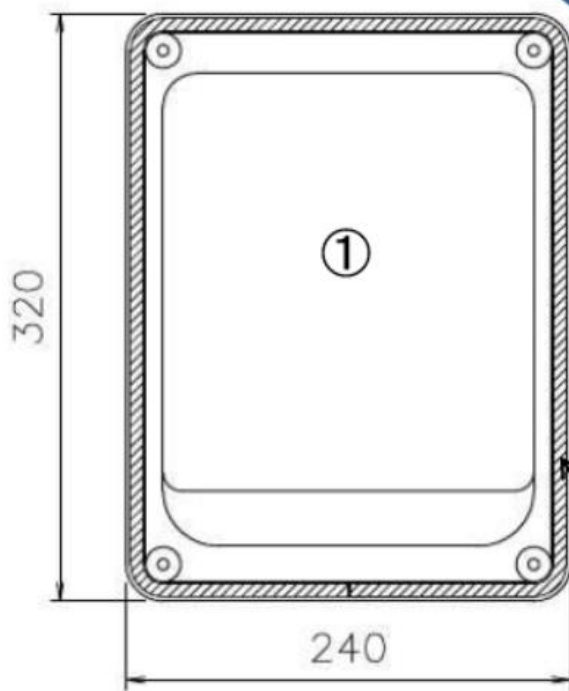

SWシリーズ

点検口フタ

| | 品番 | 品名 | 色 | 設計価格 | 備考 |
|---|--------------|------------------|--------|----------------------|-------------|
| ① | GYB502000347 | SW1116C 点検口蓋 | アイボリー | | 販売終了 |
| | GYB502000699 | SW11 ベース点検口蓋WT | ホワイト | ¥2,970(税込) | — |
| | GYB502000373 | SW11 ベース点検口蓋LG | ライトグレー | ¥2,700(税抜) | 水色 |
| ② | GYB502001908 | SWB1116F点検口蓋パッキン | | ¥550(税込) ¥500(税抜) | 1本 |
| ③ | GYB588000155 | トラスコネジ 4×20 SUS | | ¥22(税込) ¥20(税抜) | 1ヶ(必要個数4ヶ) |