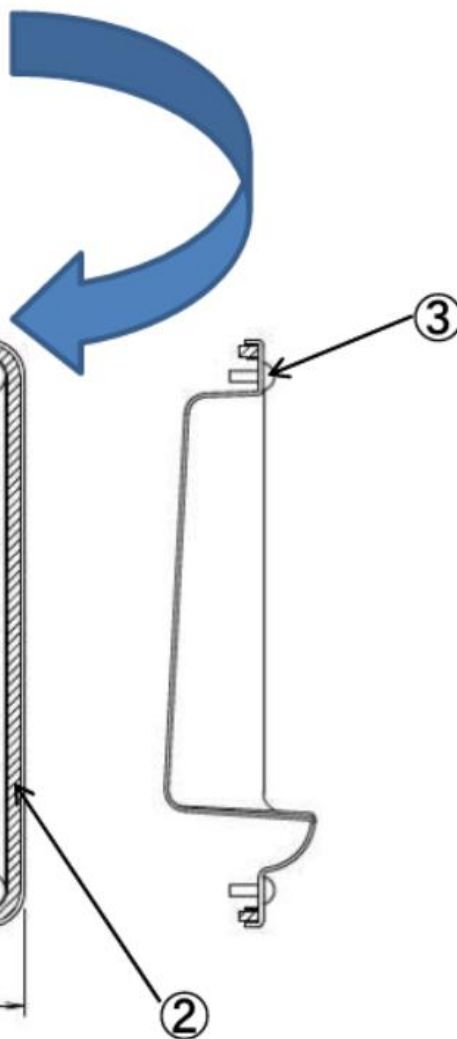

SWシリーズ

点検口フタ

| | 品番 | 品名 | 色 | 設計価格 | 備考 |
|---|--------------|------------------|--------|----------------------|-------------|
| ① | GYB502000347 | SW1116C 点検口蓋 | アイボリー | | 販売終了 |
| | GYB502000699 | SW11 ベース点検口蓋WT | ホワイト | ¥2,970(税込) | — |
| | GYB502000373 | SW11 ベース点検口蓋LG | ライトグレー | ¥2,700(税抜) | 水色 |
| ② | GYB502001908 | SWB1116F点検口蓋パッキン | | ¥550(税込) ¥500(税抜) | 1本 |
| ③ | GYB588000155 | トラスコネジ 4×20 SUS | | ¥22(税込) ¥20(税抜) | 1ヶ(必要個数4ヶ) |