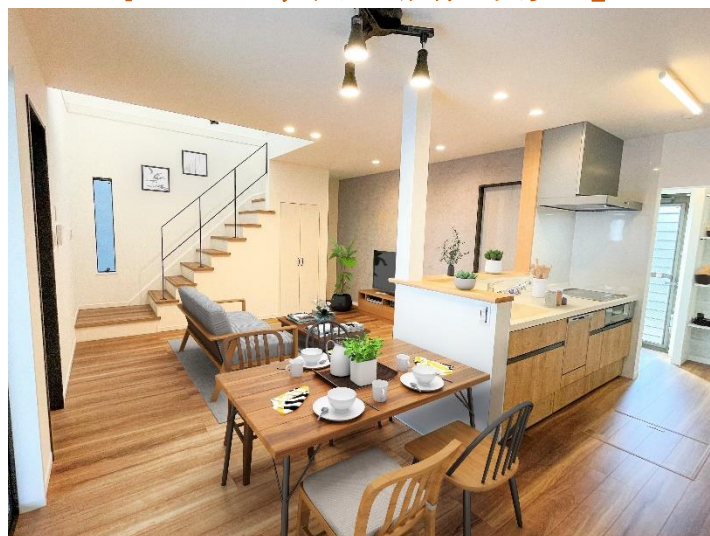

株式会社富士住研 物件一覧

《マザー・フィールド香里園》 コンセプトハウス公開中

名称	: マザー・フィールド香里園
所在地	: 大阪府寝屋川市田井町 176 番 11 他
交通	: 京阪本線「香里園」駅より徒歩 13 分、自転車 4 分
地目	: 宅地
用途地域	: 第二種中高層住居専用地域
その他制限	: 準防火地域、第 2 種高度地区など
建蔽率	: 60・70%
容積率	: 188%
土地面積	: 90.10 m ² ~95.81 m ²
総戸数	: 16 戸
今回販売戸数	: 3 戸
土地価格	: 3,725 万円~3,980 万円
販売開始時期	: 販売中
取引態様	: 売主

【街並みのイメージパース】

『グルッと家事ラク動線を実現!』

※写真は一部 CG 加工しています。