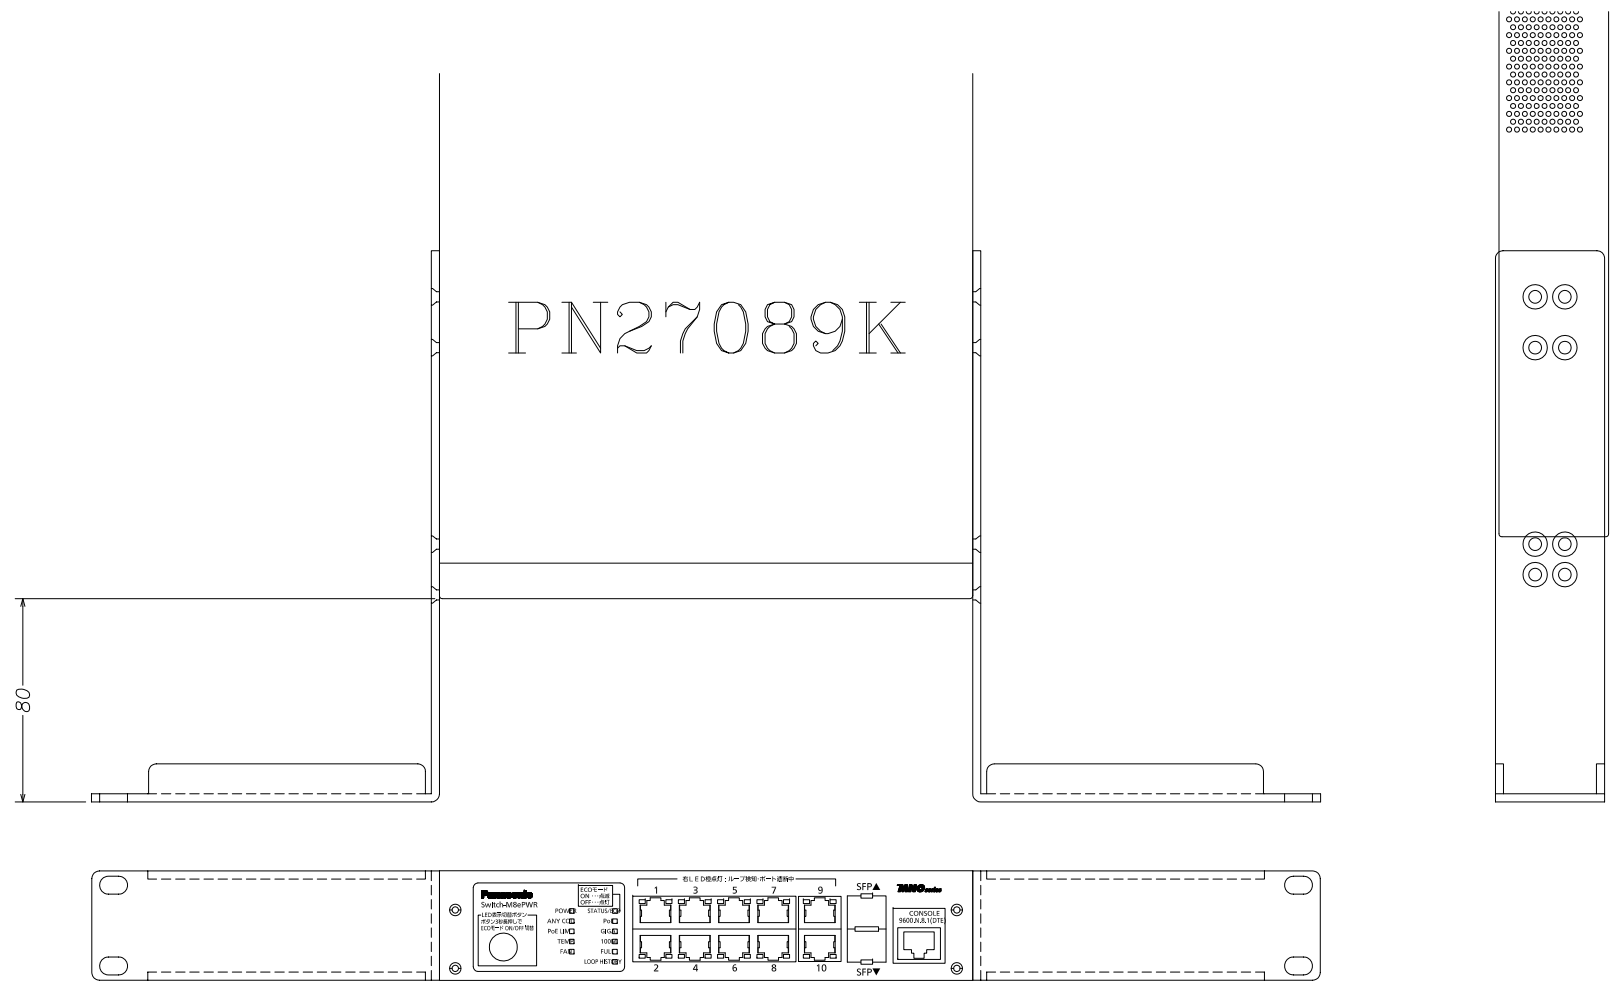

取付金具（本製品）

取付図

公差 ±0.5

- 取付金具 2個
- 化粧ビス（ニッケル） M5x12 4本
- 薄型化粧ワッシャー（ニッケル） M5 4枚
- 皿ビス（黒） M4x8 16本

本体サイズ	W217xD137xH43	本体材質	SPCC 3.2	縮尺	1:3	製図	K.Asano	検図	T.Harada	訂正	T.Sakemura	承認	N.Nitannda	品名	AVラックマウント用金具-5(緑)/ (黒) 1台用
塗装・表面処理	指定色			印刷	A3	単位	mm							オーダー品番	7105L-G / 7105L-K
			パナソニックESネットワークス株式会社					2014/11/04	2015/4/20	2015/6/19	2015/7/17				