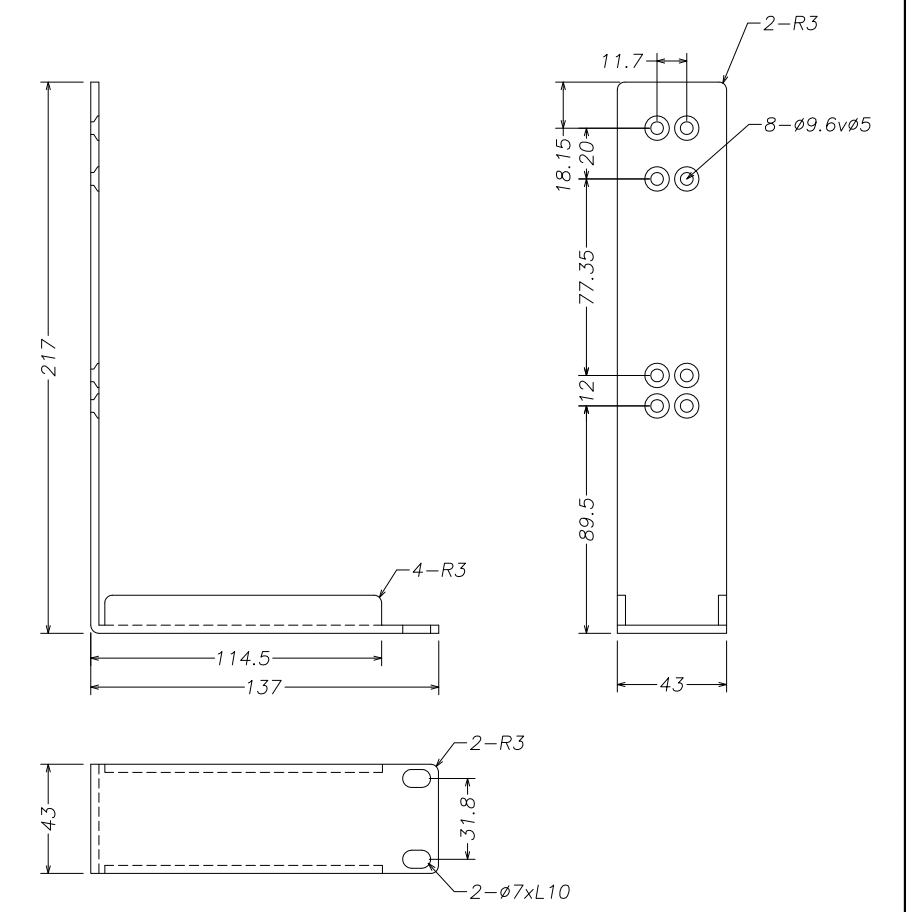

取付金具（本製品）

取付図

公差 ±0.5

- 取付金具 2個
- 化粧ビス（ニッケル） M5x12 4本
- 薄型化粧ワッシャー（ニッケル） M5 4枚
- 皿ビス（黒） M4x8 16本

本体サイズ	W217xD137xH43	本体材質	SPCC 3.2	縮尺	1:3	製図	K.Asano	検図	T.Harada	訂正	T.Sakemura	承認	N.Nitannda	品名	AVラックマウント用金具-5(緑)/ (黒) 1台用
塗装・表面処理	指定色			印刷	A3	単位	mm							オーダー品番	7105L-G / 7105L-K
			パナソニックESネットワークス株式会社					2014/11/04	2015/4/20	2015/6/19	2015/7/17				