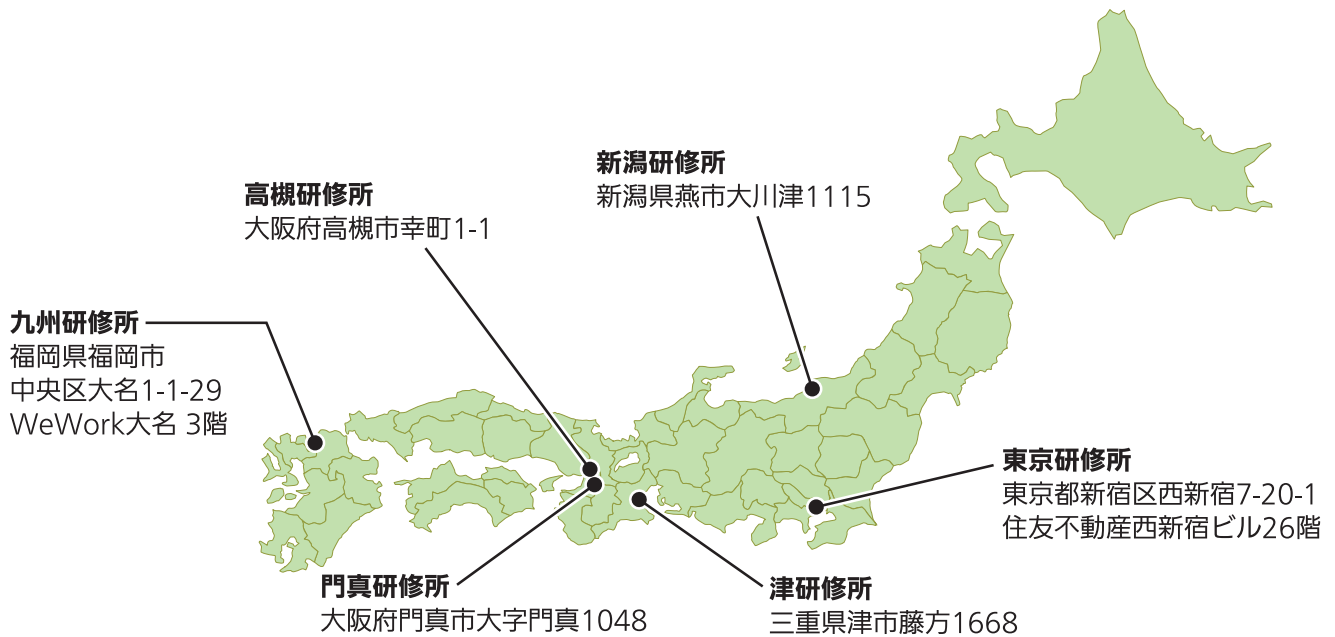

# 研修所のご案内

## 東京研修所

- ◎ J R・京王・小田急「新宿」駅西口より徒歩 5分
- ◎ 丸の内線「西新宿」駅 1 番出口より徒歩 3分
- ◎ 丸の内線「新宿」駅・大江戸線「新宿西口」駅 D4出口より徒歩 4分

## 新潟研修所

- ◎ J R「燕三条」駅からタクシーで約20分
- ◎ 新潟空港から(約80分)  
新潟空港「バス」 J R「新潟」駅「新幹線」 「燕三条」駅「タクシー」
- ◎ 三条燕インターから車で約20分

### ■ 仙台会場

パナソニック株式会社 仙台工場  
宮城県名取市増田字北谷11番地  
最寄駅: J R「名取」駅