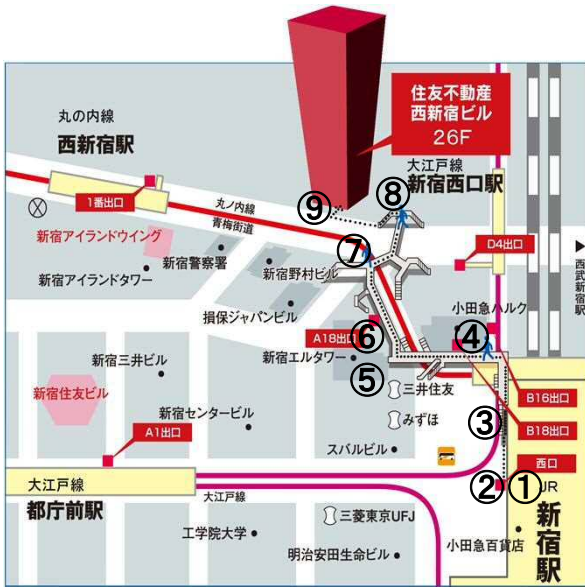

☆仙台、新潟方面から
大宮駅乗り換え 埼京線**最後部**に乗車
①・②番線ホーム着

☆千葉方面から
総武各駅停車**最前部**に乗車
⑬番線ホーム着

☆東京から
中央線**最前部**に乗車
⑪・⑫番線ホーム着
又は丸の内線利用

☆甲府、立川方面から
中央線**最後部**に乗車
⑦・⑧番線ホーム着

☆上野から
山手線内回り**最後部**に乗車
⑭番線ホーム

☆羽田、品川方面から
山手線外回り**最前部**に乗車
⑮番線ホーム

JRの西口改札は地下1階にあります。
西口改札へはホーム先端の下り階段を下りてください。
(中央西口改札に出ってしまったら、改札を出て建物沿いに右に歩くと西口に出ます。)
1番出口の階段を上ると、目の前に歩行者デッキが見えます。

東京研修所案内図

- ◆JR・京王・小田急線「新宿駅」西口より徒歩6分
- ◆丸の内線「西新宿駅」地下道E8出口より徒歩1分
- ◆大江戸線「新宿西口駅」D4出口より徒歩4分

【丸の内線地下道順路】

「東京研修所」案内図

新宿区西新宿7-20-1
住友不動産西新宿ビル26F
TEL : 03-5332-5200

③ 歩行者デッキ

階段を上るとすぐ目の前に歩行者デッキがあります。
歩行者デッキを上ります。

① JR西口改札

改札を出たら真っ直ぐ進みます。

④ 歩行者デッキ

ODAKYU HALCの横を通り、新宿エルタワーの方へ向かいます。

② 地上への出口

みどりの窓口、GODIVAを過ぎた先、右側に階段があるので、上ります。

⑤ 歩行者デッキ

新宿エルタワーの前で右に折れます。

⑥歩行者デッキ

青い歩道橋に繋がっています。

⑨入り口