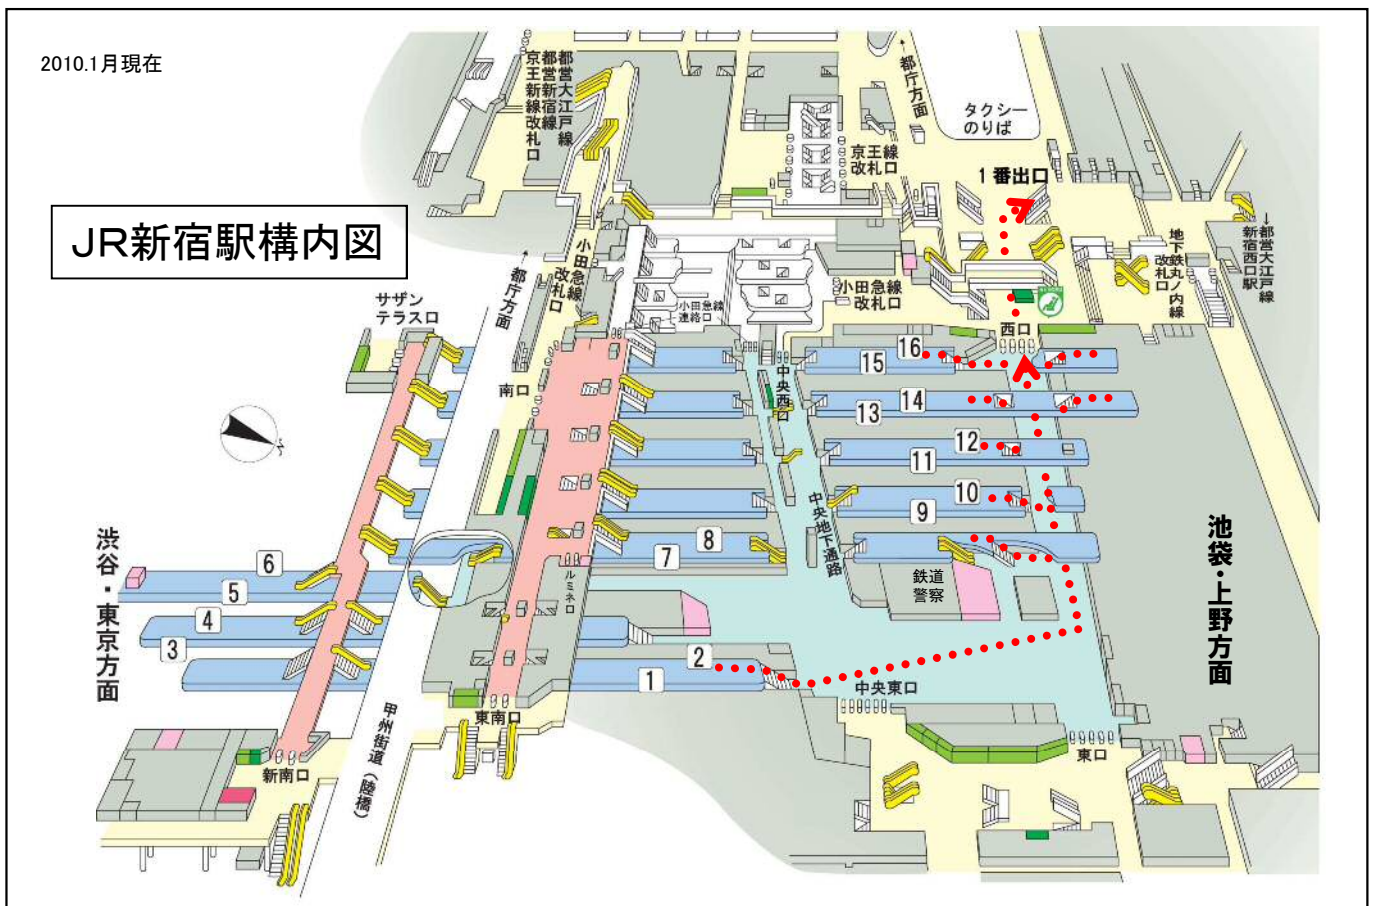

☆仙台、新潟方面から
大宮駅乗り換え 埼京線**最後部**に乗車
①・②番線ホーム着

☆千葉方面から
総武各駅停車**最前部**に乗車
⑬番線ホーム着

☆東京から
中央線**最前部**に乗車
⑪・⑫番線ホーム着
又は丸の内線利用

☆甲府、立川方面から
中央線**最後部**に乗車
⑦・⑧番線ホーム着

☆上野から
山手線内回り**最後部**に乗車
⑭番線ホーム

☆羽田、品川方面から
山手線外回り**最前部**に乗車
⑮番線ホーム

JRの西口改札は地下1階にあります。
西口改札へはホーム先端の下り階段を下りてください。
(中央西口改札に出ってしまったら、改札を出て建物沿いに右に歩くと西口に出ます。)
1番出口の階段を上ると、目の前に歩行者デッキが見えます。

東京研修所案内図

- ◆JR・京王・小田急線「新宿駅」西口より徒歩6分
- ◆丸の内線「西新宿駅」地下道E8出口より徒歩1分
- ◆大江戸線「新宿西口駅」D4出口より徒歩4分

【丸の内線地下道順路】

「東京研修所」案内図

新宿区西新宿7-20-1
住友不動産西新宿ビル26F
TEL : 03-5332-5200

③ 歩行者デッキ

階段を上るとすぐ目の前に歩行者デッキがあります。
歩行者デッキを上ります。

① JR西口改札

改札を出たら真っ直ぐ進みます。

④ 歩行者デッキ

ODAKYU HALCの横を通り、新宿エルタワーの方へ向かいます。

② 地上への出口

みどりの窓口、GODIVAを過ぎた先、右側に階段があるので、上ります。

⑤ 歩行者デッキ

新宿エルタワーの前で右に折れます。

⑥歩行者デッキ

青い歩道橋に繋がっています。

⑨入り口