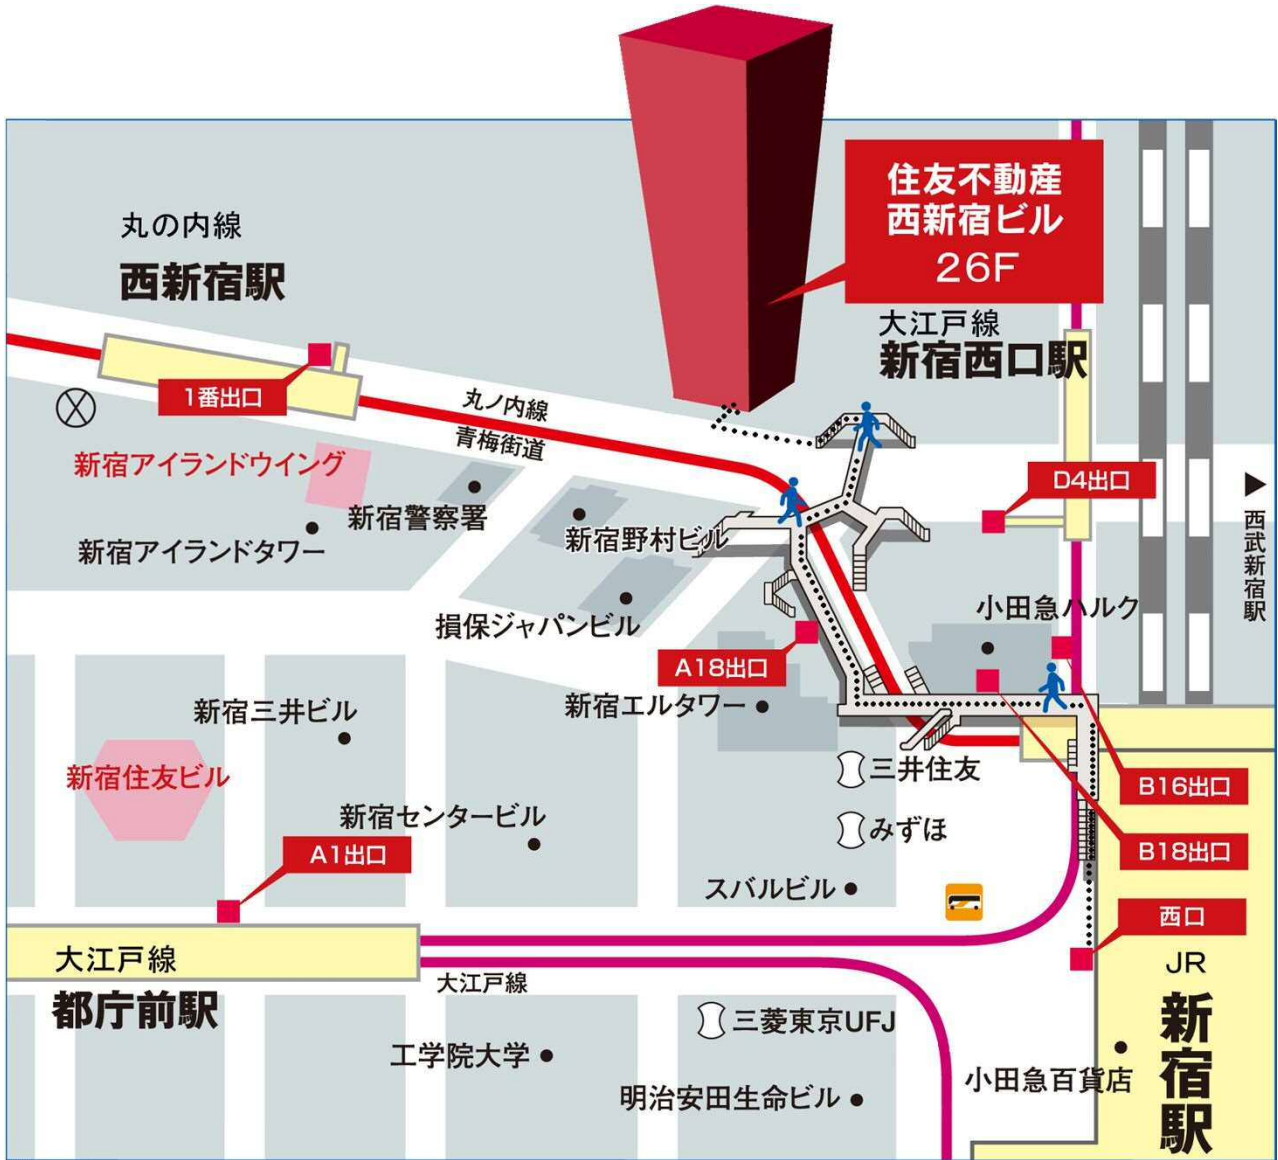

☆仙台、新潟方面から
大宮駅乗り換え 埼京線**最後部**に乗車
①・②番線ホーム着

☆千葉方面から
総武各駅停車**最前部**に乗車
⑬番線ホーム着

☆東京から
中央線**最前部**に乗車
⑪・⑫番線ホーム着
又は丸の内線利用

☆甲府、立川方面から
中央線**最後部**に乗車
⑦・⑧番線ホーム着

☆上野から
山手線内回り**最後部**に乗車
⑭番線ホーム

☆羽田、品川方面から
山手線外回り**最前部**に乗車
⑮番線ホーム

JRの西口改札は地下1階にあります。
西口改札へはホーム先端の下り階段を下りてください。
(中央西口改札に出ってしまったら、改札を出て建物沿いに右に歩くと西口に出ます。)
1番出口の階段を上ると、目の前に歩行者デッキが見えます。

東京研修所案内図

- ◆JR・京王・小田急線「新宿駅」西口より徒歩6分
- ◆丸の内線「西新宿駅」地下道E8出口より徒歩1分
- ◆大江戸線「新宿西口駅」D4出口より徒歩4分

ODAKYU HALCの横を通り、新宿エルタワーの方へ向かいます。

② 地上への出口

みどりの窓口、GODIVAを過ぎた先、右側に階段があるので、上ります。

⑤ 歩行者デッキ

新宿エルタワーの前で右に折れます。

⑥歩行者デッキ

青い歩道橋に繋がっています。

⑨入り口

お寺(常円寺)を過ぎるとほどなくビルの案内板が見えてきます。案内板のところで右に曲がります。

⑦歩道橋

右に進みます。

⑩住友不動産西新宿ビル

⑧歩道橋

大きな道路(青梅街道)を渡り、左側の階段を下ります。
大きな道路沿いに130メートル程真っ直ぐ進んで下さい。

⑪エレベーターホール

26Fですので、左側のエレベーターに乗って下さい。