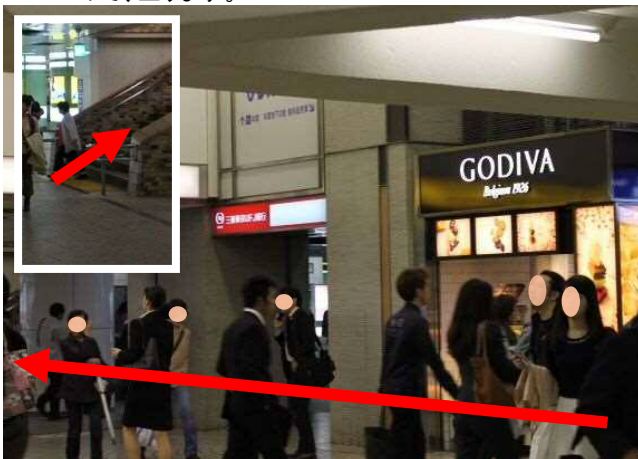

JRの西口改札は地下1階にあります。
西口改札へはホーム先端の下り階段を下りてください。
(中央西口改札に出ってしまったら、改札を出て建物沿いに右に歩くと西口に出ます。)
1番出口の階段を上ると、目の前に歩行者デッキが見えます。

東京研修所案内図

- ◆JR・京王・小田急線「新宿駅」西口より徒歩6分
- ◆丸の内線「西新宿駅」地下道E8出口より徒歩1分
- ◆大江戸線「新宿西口駅」D4出口より徒歩4分

【丸の内線地下道順路】

「東京研修所」案内図

新宿区西新宿7-20-1
住友不動産西新宿ビル26F
TEL : 03-5332-5200

③ 歩行者デッキ

階段を上るとすぐ目の前に歩行者デッキがあります。
歩行者デッキを上ります。

① JR西口改札

改札を出たら真っ直ぐ進みます。

④ 歩行者デッキ

ODAKYU HALCの横を通り、新宿エルタワーの方へ向かいます。

② 地上への出口

みどりの窓口、GODIVAを過ぎた先、右側に階段があるので、上ります。

⑤ 歩行者デッキ

新宿エルタワーの前で右に折れます。

⑥歩行者デッキ

青い歩道橋に繋がっています。

⑨入り口