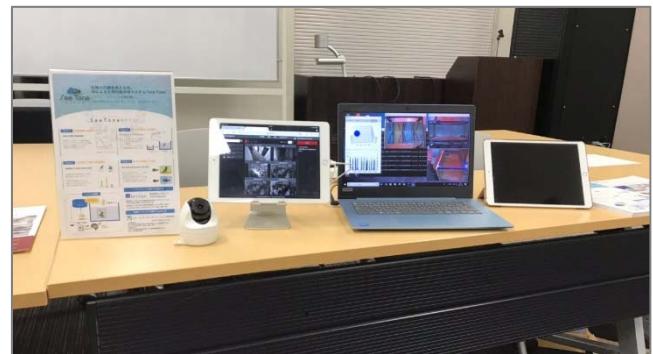

2018年12月3日

クラウド録画サービス「Ciero」とAI技術を活用して 須磨海浜水族園の生物行動を分析 クラウドに録画した映像をAIが学習して生物行動のデータを“見える化”

パナソニック インフォメーションシステムズ株式会社の連結子会社であるヴィ・インターネットオペレーションズ株式会社(以下、VIO)は、神戸市立須磨海浜水族園(須磨海浜水族園共同事業体:代表企業株式会社アクアメント)および株式会社エイブリッジとの3社共同で水中生物の行動分析に関する実証実験を行いました。

実証実験の内容

クラウドに録画した映像をAIが学習し、生物行動データを可視化

実証実験では、コモリガエル(ピパピパ)の行動をカメラで24時間録画し、AIに学習させることで、コモリガエルが「いつ」、「どこに」、「どれぐらいの時間滞在していたのか」をグラフなどで可視化しました。その結果、呼吸回数カウントや特殊行動の発見など、研究材料の根拠となるデータを効率的に取得することが可能になりました。

水族館における飼育員の研究は、飼育業務と並行して行うことが多いために、人の目で24時間常時観察を行うのは困難で、録画しても指標となるデータが取れないという課題がありました。

そこで今回、VIOのクラウド録画サービス「Ciero」と株式会社エイブリッジのAI技術を組み合わせて活用し、長期録画データをもとに数値化・グラフ化することで、日常の観察では気づくことのできない特殊な行動を発見したり、研究用の基礎データを取ることが可能になりました。

また、2018年11月24日～25日に麻布大学(神奈川県相模原市)で開催された「日本爬虫両棲類学会第57回大会」にて企業ブース展示を行ったところ、「研究に必要な行動のみを映像で観察できる」「交尾や採餌における2個体間の距離の自動計算が可能になる」など、研究者の方々から多くの反響をいただきました。

VIOは、今後、様々な飼育環境における生物行動のデータ化をエイブリッジと協力し推進してまいります。また、今回のような『映像の活用』を目指し、様々な解析ベンダ、AIベンダと連携して映像の可能性を追求してまいります。

■クラウド録画サービス「Ciero」について

「Ciero」は、防犯カメラ映像をいつでもどこでも見られるサービスです。

特長1: お手持ちのPC・タブレットでいつでもどこでも見られる

特長2: 既設カメラもそのまま利用可能