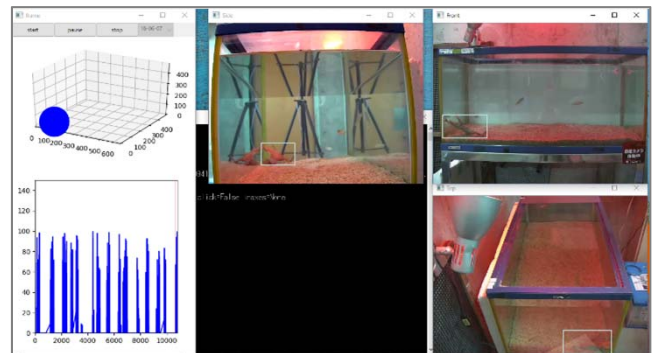

2018年12月3日

クラウド録画サービス「Ciero」とAI技術を活用して 須磨海浜水族園の生物行動を分析 クラウドに録画した映像をAIが学習して生物行動のデータを“見える化”

パナソニック インフォメーションシステムズ株式会社の連結子会社であるヴィ・インターネットオペレーションズ株式会社(以下、VIO)は、神戸市立須磨海浜水族園(須磨海浜水族園共同事業体:代表企業株式会社アクアメント)および株式会社エイブリッジとの3社共同で水中生物の行動分析に関する実証実験を行いました。

実証実験の内容

クラウドに録画した映像をAIが学習し、生物行動データを可視化

実証実験では、コモリガエル(ピパピパ)の行動をカメラで24時間録画し、AIに学習させることで、コモリガエルが「いつ」、「どこに」、「どれぐらいの時間滞在していたのか」をグラフなどで可視化しました。その結果、呼吸回数カウントや特殊行動の発見など、研究材料の根拠となるデータを効率的に取得することが可能になりました。

水族館における飼育員の研究は、飼育業務と並行して行うことが多いために、人の目で24時間常時観察を行うのは困難で、録画しても指標となるデータが取れないという課題がありました。

そこで今回、VIOのクラウド録画サービス「Ciero」と株式会社エイブリッジのAI技術を組み合わせて活用し、長期録画データをもとに数値化・グラフ化することで、日常の観察では気づくことのできない特殊な行動を発見したり、研究用の基礎データを取ることが可能になりました。

また、2018年11月24日～25日に麻布大学(神奈川県相模原市)で開催された「日本爬虫両棲類学会第57回大会」にて企業ブース展示を行ったところ、「研究に必要な行動のみを映像で観察できる」「交尾や採餌における2個体間の距離の自動計算が可能になる」など、研究者の方々から多くの反響をいただきました。

VIOは、今後、様々な飼育環境における生物行動のデータ化をエイブリッジと協力し推進してまいります。また、今回のような『映像の活用』を目指し、様々な解析ベンダ、AIベンダと連携して映像の可能性を追求してまいります。