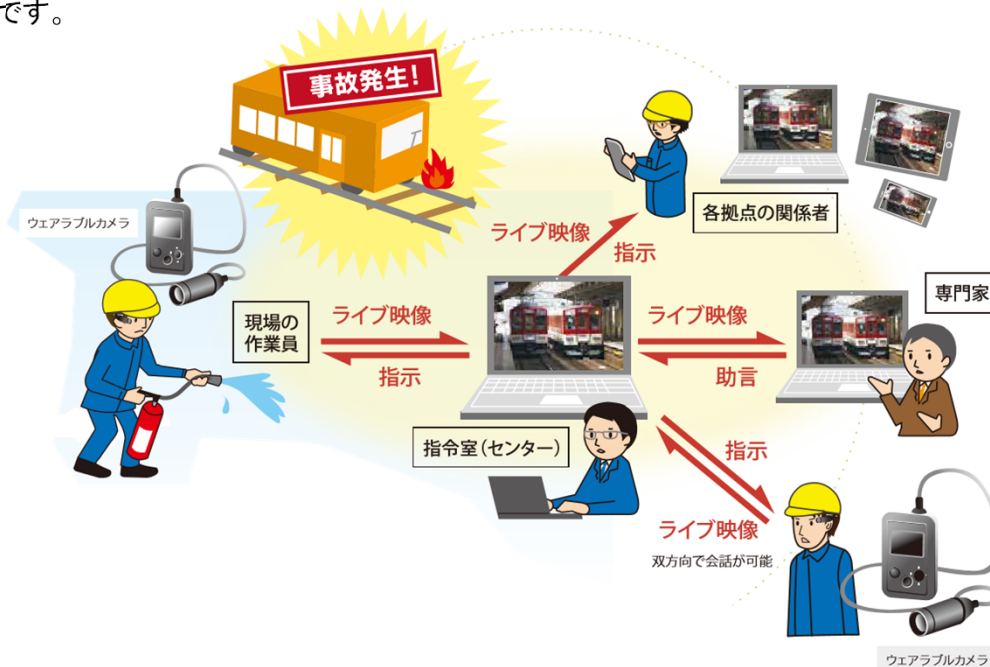

2016年10月12日

カメラの死角をなくし、効果的な警備を実現！ 「ArgosView 映像監視システム」、ウェアラブルカメラに対応 「危機管理産業展(RISCON TOKYO)2016」にて先行展示

パナソニック インフォメーションシステムズ株式会社の連結子会社であるヴィ・インターネットオペレーションズ株式会社は、2017年2月より「ArgosView(アルゴスビュー) 映像監視システム」をウェアラブルカメラに対応させます(オプション)。今回対応するカメラは、パナソニック株式会社製 ウェアラブルカメラ「AG-WN5K ArgosView対応版」(2017年2月発売予定)です。

また、本システムを「危機管理産業展(RISCON TOKYO)2016」に先行展示します。

開発の背景

現場の空気感を共有し、センターから指示を送りたい

一般的な防犯カメラは壁などに固定して使用するため、撮影時に死角が発生します。特に混雑する空港・観光地・イベント会場などでは警備が行き届かない可能性があります。

今回、警備員が体に身につけられるウェアラブルカメラに対応することで、固定式防犯カメラの死角を補完し、より効果的な警備を実現します。現場に、このカメラを着用した作業員を急行させると、現場の様子をセンターなどの複数拠点で共有でき、指示を送ることが出来ます。加えて、その様子を録画し、記録として残すことも可能です。

特長

センターを含む複数拠点で映像を共有

- (1) ウェアラブルカメラの映像を、ネットワークカメラと同様にセンターを含む複数拠点で映像を表示・共有する「**複数共有機能**」
- (2) 映像表示画面のカメラ映像切り替えなどに影響されない「**並行録画機能**」
- (3) ウェアラブルカメラに向けてセンターからの指示を行う「**双方向会話機能**」

「ArgosView 映像監視システム」ウェアラブルカメラ連携対応の概要