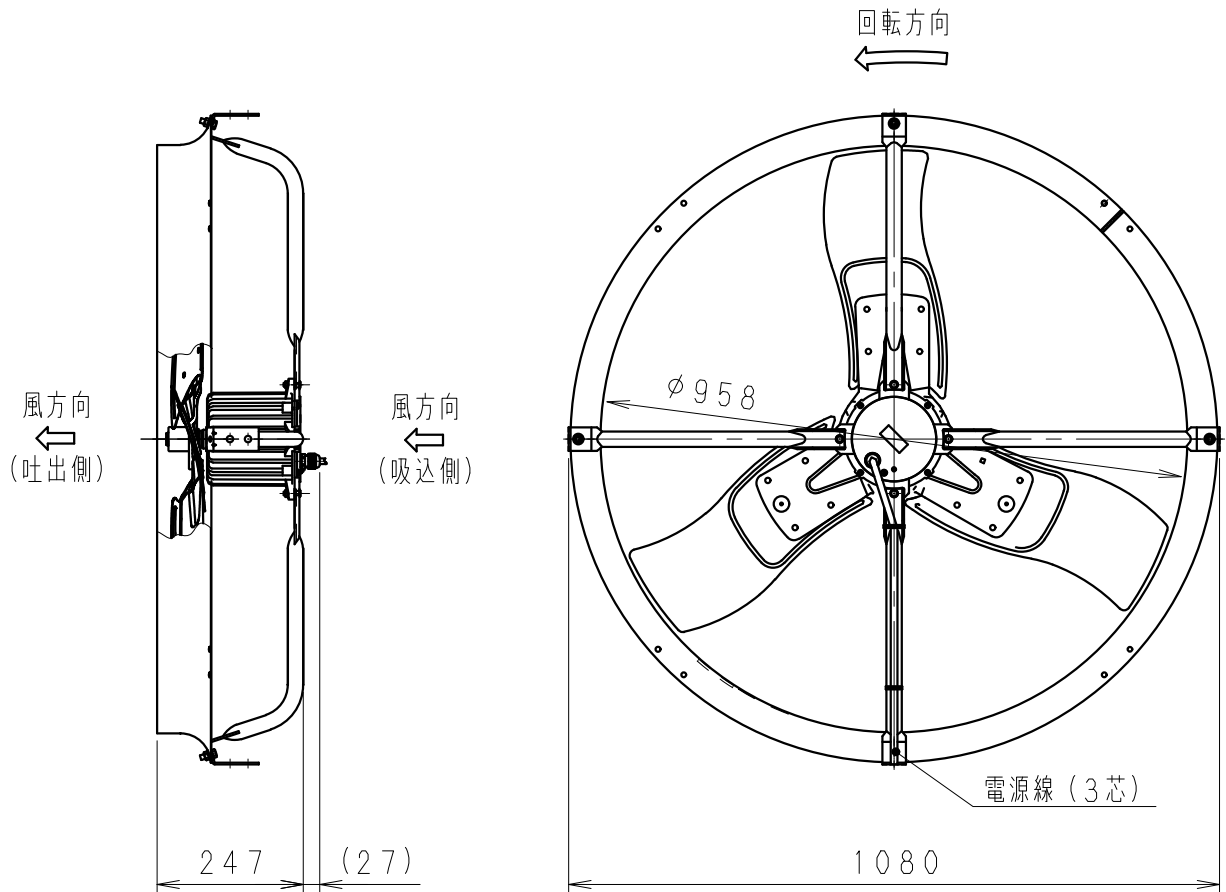

品番	電源	周波数 Hz	風量 m <sup>3</sup> /min	電流 A	消費電力 W	回転数 min <sup>-1</sup>	騒音 dB	質量 kg
NK-12CZB-50	3相200V	50	630	1.2	295	620	60	15
NK-12CZB-60	3相200V	60	630	1.4	345	720	63	15

(注記)

1. 各特性値は、静圧0Pa時における基準値を示します。
2. 騒音はファン後方及び両側面から1.5mの平均値を示します。
3. 高さ1.8m以上に取り付けて使用してください。(高所取付用)
4. 静圧のかかる場所には使用しないでください。
5. 風量表示はJIS C9601(扇風機法)によります。

名称		品番	
畜産用吊下型スマートファン		NK-12CZB-50 NK-12CZB-60	
作成年月日	尺度図面	改訂NO.	22E017
改訂年月日	Free整理番号		
パナソニック エコシステムズ株式会社			