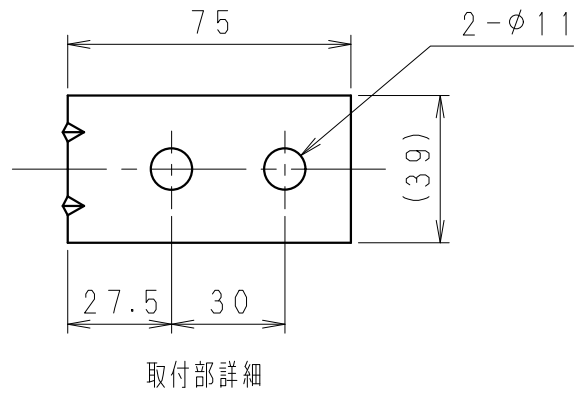

品番	電源	周波数 Hz	風量 m <sup>3</sup> /min	電流 A	消費電力 W	回転数 min <sup>-1</sup>	騒音 dB	質量 kg
NK-12CZB-50	3相200V	50	630	1.2	295	620	60	15
NK-12CZB-60	3相200V	60	630	1.4	345	720	63	15

(注記)

1. 各特性値は、静圧0Pa時における基準値を示します。
2. 騒音はファン後方及び両側面から1.5mの平均値を示します。
3. 高さ1.8m以上に取り付けて使用してください。(高所取付用)
4. 静圧のかかる場所には使用しないでください。
5. 風量表示はJIS C9601(扇風機法)によります。