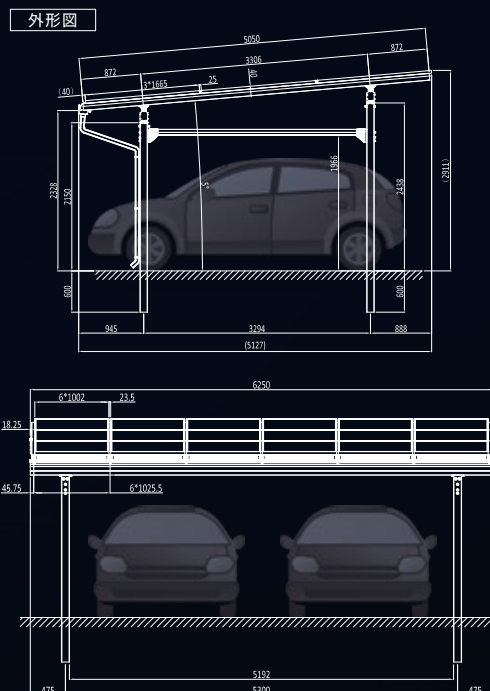

製品仕様

製品型番	SPT-G2P-330
太陽電池モジュール	VBMS330AJ10 (1665×1002×40 mm) パネル縦置き配置
太陽光発電モジュール勾配	5度
本体寸法 (全長(間口)×奥行×高さ)	6,250 mm (柱芯寸法 5,300 mm) × 5,127 mm × 2,911 mm
設計基準風速	36m/s 以下 (地表面粗度区分Ⅲ)
設計垂直積雪量	65cm 以下
背面カバー	スチール製
雨水処理	排水レール方式
太陽光周辺機器本体設置	パワーコンディショナー設置可能
納車可能台数	2台
カーポート保証期間	15年間 ※太陽光発電システムは除く
希望小売価格	オープン価格

●設計基準値である風速 36m/秒、積雪 65cm を超えるエリアへの設置は販売店までご相談ください。また、万が一積雪が設計基準値を超えた場合は、速やかに雪下ろしをしてください。●スカイポートの設置には建築確認申請が必要です。●カーポート本体の保証に関する詳細は販売店までお問い合わせください。●屋根の上に太陽電池パネル以外の物を載せる、吊り下げる、人が乗る等の行為はしないでください。●製品の中で火を焚いたり、高熱源の使用、柱への埋め込み、電線の巻きつけなどは行わないでください。●製品の使用用途以外の使用や改造、仕様変更はしないでください。またボルト・ナット・ネジ等は緩めないでください。●本リーフレットの製品イメージと実際の製品とは色味などが若干異なる場合がございます。あらかじめご了承ください。●本リーフレットの記載内容は商品の仕様変更等により、予告なしに変更する場合がございます。●記載のない事項に関しましては、販売店または弊社までお問い合わせください。