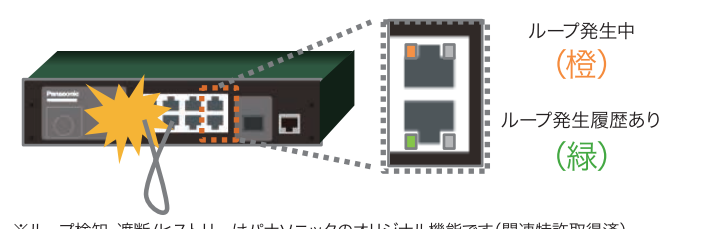

課題5 体育館や廊下など
高温になる場所に
設置しても大丈夫?

強靭な設置環境に注目!
50°C・60°C対応

夏休み中の廊下や体育館といった空調のない場所や盤の中など、温度の上がりやすい場所へ設置しても、安定した通信をサポートします。

課題6 先生・生徒が誤接続。
そんな時はどうしたらいいの?

簡単メンテナンス機能に注目!
**ループ検知・遮断/
ヒストリー**

先生・生徒の誤接続や、いたずらでループ接続が発生しても、ループポートを自動遮断。ネットワークにループの影響を拡大させません。

※ループ検知・遮断/ヒストリーはパナソニックのオリジナル機能です(関連特許取得済)

課題7 未使用時は
無線LANをOFFにして、
不正利用を防ぎたい。

高度なセキュリティに注目!
**PoEスケジューラー/
PoEタイマー**

PoE給電をOFF/ONするスケジュール設定が可能。無線アクセスポイントの利用時間帯を制限することで、夜間や休日の不正利用防止ができます。

課題8 **万が一の電源故障**に
備えておきたい。