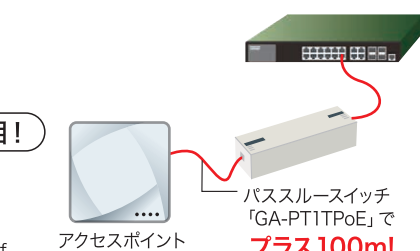

簡単メンテナンス機能に注目!
電源冗長化

電源を2つ搭載可能です。万が一の電源故障時は、正常部品に切り替わり起動し続けます。

課題9 **簡単・低コスト**で
ネットワークを延長したい。

簡単メンテナンス機能に注目!
PoE延長

受電:IEEE802.3at 給電:IEEE802.3af
PoEスイッチからの給電で稼働する「GA-PT1TPoE」を使えば、電源コンセントは不要。LANケーブル1本で回線を延長できます。コストを抑えながら、電源が取れない場所にも設置が可能です。