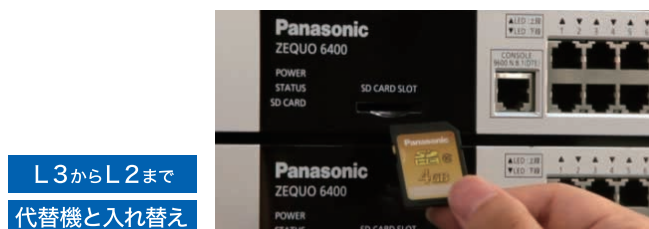

課題5 体育館や廊下など
高温になる場所に
設置しても大丈夫?

強靭な設置環境に注目!
50°C・60°C対応

夏休み中の廊下や体育館といった空調のない場所や盤の中など、温度の上がりやすい場所へ設置しても、安定した通信をサポートします。

課題6 先生・生徒が誤接続。
そんな時はどうしたらいいの?

簡単メンテナンス機能に注目!
**ループ検知・遮断/
ヒストリー**

先生・生徒の誤接続や、いたずらでループ接続が発生しても、ループポートを自動遮断。ネットワークにループの影響を拡大させません。