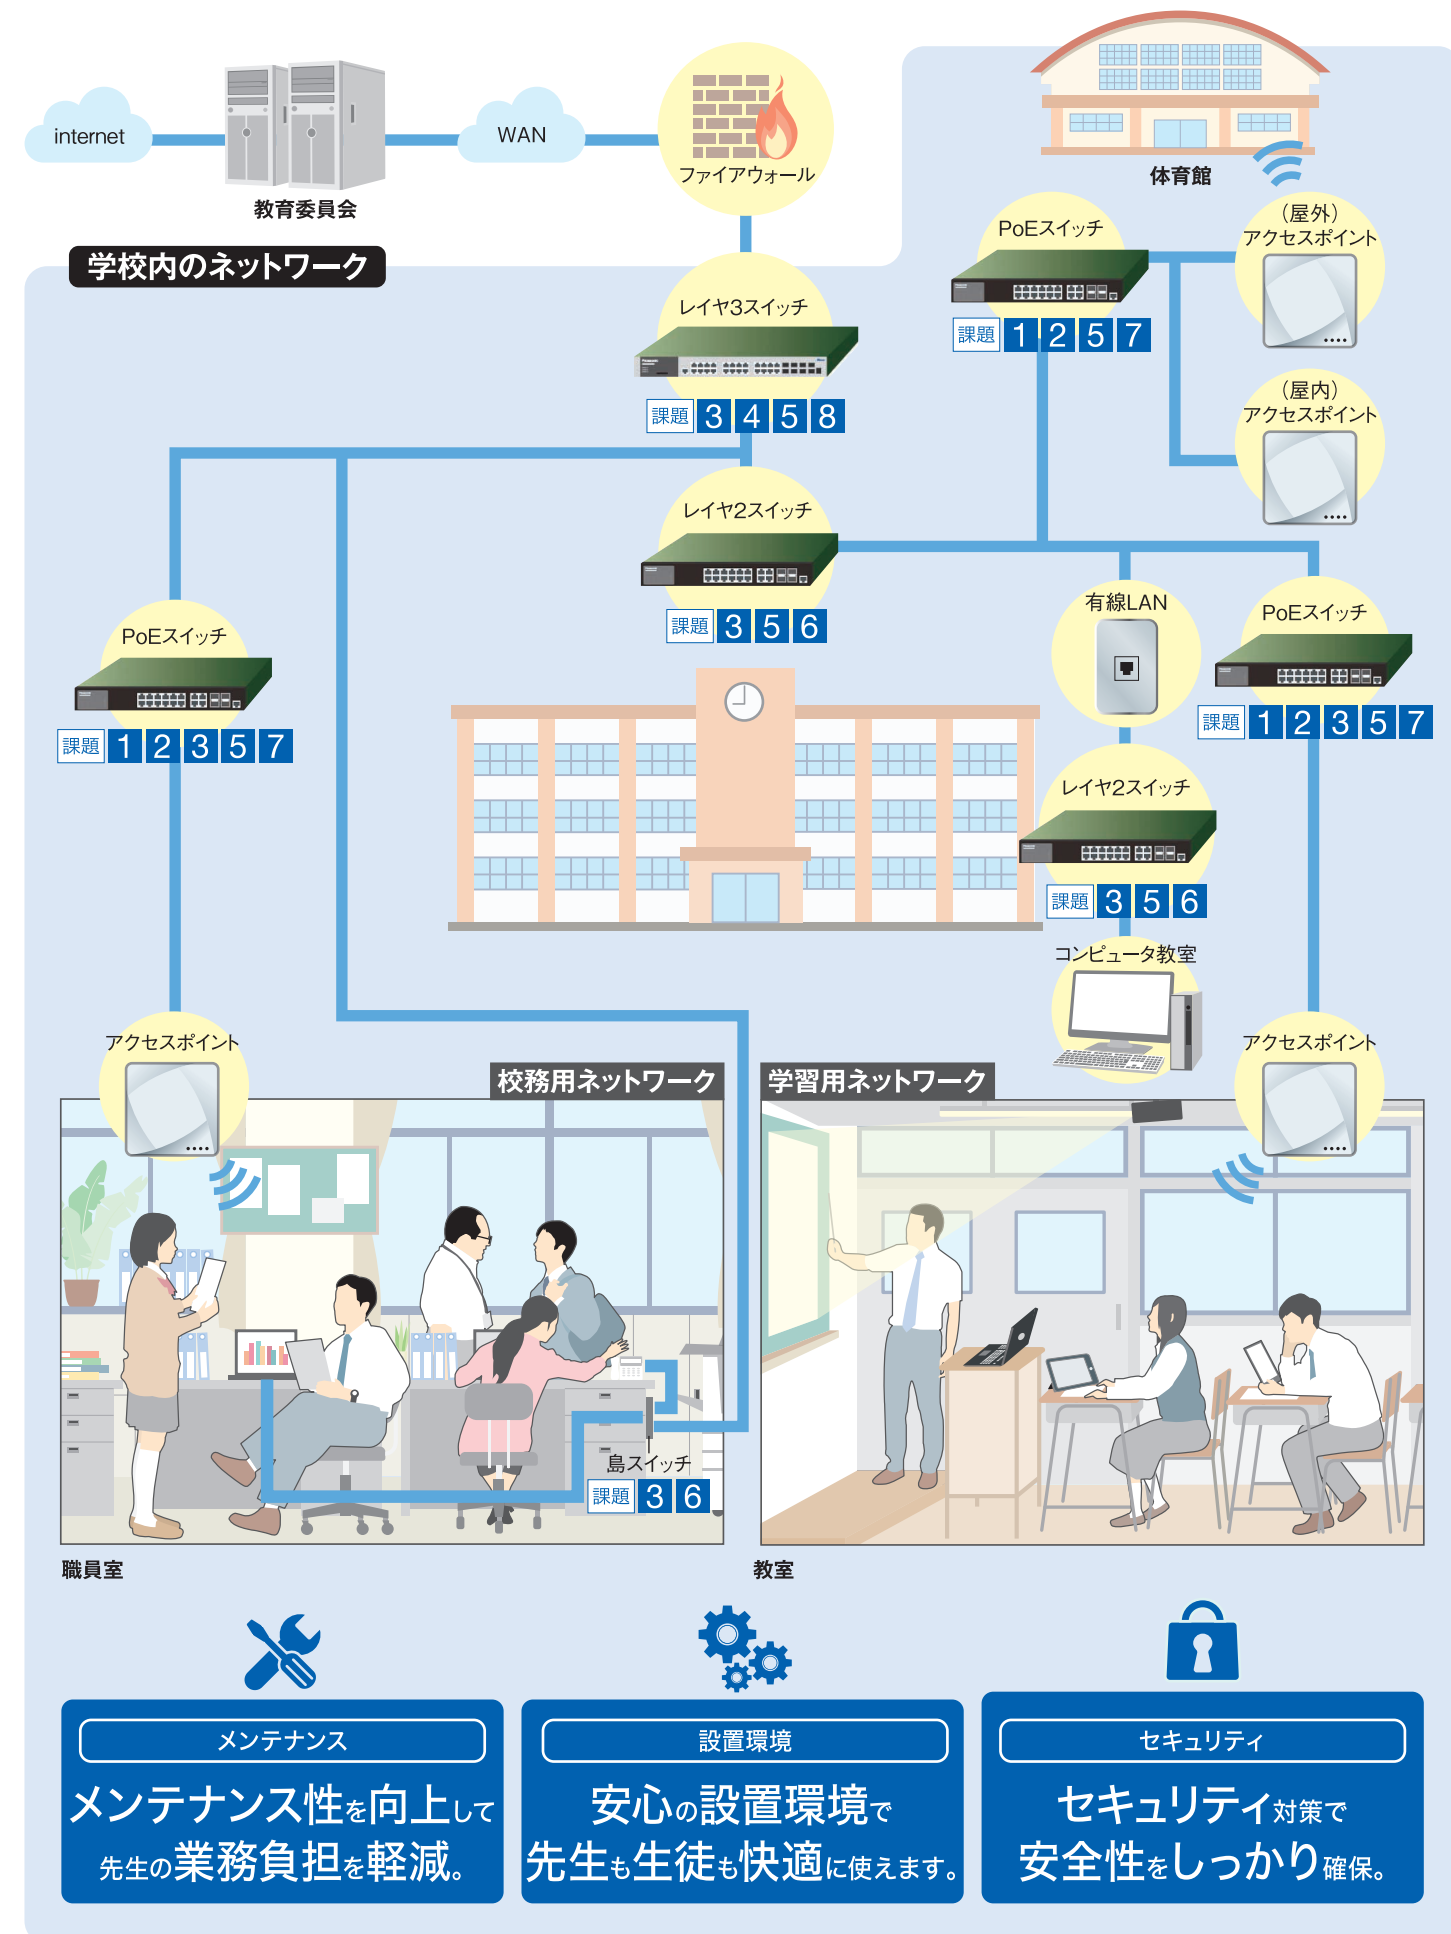

※構成図はイメージです。

Panasonicのスイッチングハブなら 学校におけるネットワークの課題を解決!