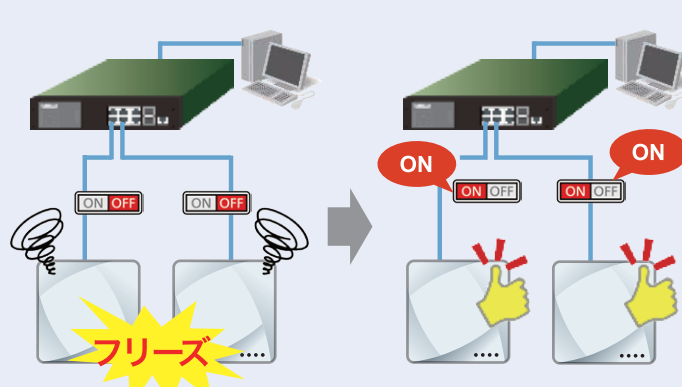

最適な環境をご提案。

2つの新機能が追加!

ネットワーク環境がさらに快適に。

課題1 **新機能**
無線LANに繋がらない。
授業停滞による
先生の業務負担を
軽減したい。

簡単メンテナンス機能に注目!

PoE 機器 オートリブート機能

PoE接続機器のフリーズを検知して、スイッチングハブのPoE給電を自動でOFF/ONすることで、無線アクセスポイントを再起動。フリーズから自動復旧させます。メンテナンスにかかる業務負担を減らすことが可能に。

オートリブート機能がない場合   オートリブート機能がある場合

対応製品	
GA-MLシリーズ	GA-MLiシリーズ

課題2 **新機能**
昨今多いゲリラ豪雨。
落雷による
ネットワークダウンを
抑えたい。

強靱な設置環境に注目!

雷サージ10kV 耐性強化

落雷が起こるとその周辺に過電圧・過電流が発生し、機器の故障を引き起こしてしまいます。そこで全ポートにサージ防護デバイス(SPD)を搭載し、LANケーブルから伝わる配線誘導雷サージをアースへ流します。雷サージ耐性を10kVに向上することができました。