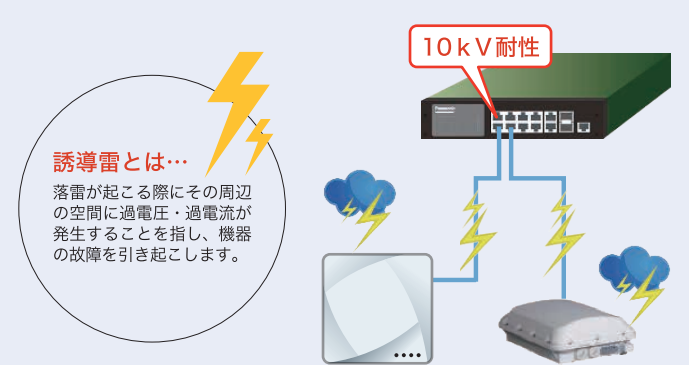

対応製品		
XGシリーズ	GA-MLシリーズ	GA-MLiシリーズ

※該当機種の詳細は当社担当営業までご確認ください。

「GIGAスクール構想」の整備に最適なラインアップ

冗長化電源	レイヤ3	ZEQUO 10GIGA ※	ZEQUO 6700RE (PN36243E)	ZEQUO 6600RE (PN36241E)	ZEQUO 4600RE (PN36241L)	ZEQUO 4500DL (PN36241C)	
	レイヤ2 PoE	XG シリーズ	XG-M24TPoE+ (PN83249)	XG-M16TPoE+ (PN83169)	XG-M12TPoE+ (PN83129)	XG-M8TPoE+ (PN83089)	
オールGIGA	POEPIUS	10GIGA	GA-ML24TPoE+ (PN262493)	GA-ML16TPoE+ (PN261693)	GA-ML12TPoE+ (PN261293)	POEバスター	
		GA-MLシリーズ	GA-ML8TPoE+ (PN260893)	GA-ML4TPoE+ (PN260493N)	GA-PT1TPoE (PN24015)		
	レイヤ2	eG シリーズ	Switch-M48eG (PN28480K)	Switch-M24eG (PN28240K)	Switch-M16eG (PN28160K)	Switch-M8eG (PN28080K)	
		MS シリーズ	GA-MS24T (PN26244)	GA-MS16T (PN26164)	GA-MS8T (PN26084)		
レイヤ2	AS シリーズ	GA-AS48T (PN25481)	GA-AS24T (PN25241)	GA-AS16T (PN25161)	GA-AS12T (PN25121)	GA-AS10T (PN25101)	GA-AS4T (PN25041)
	iG シリーズ	Switch-S16iG (PN24160GK)	Switch-S12iG (PN24120G)	Switch-S8iG (PN24080G)			

※10G対応のSFP+モジュールが別途必要です。

全製品ラインアップはこちらよりご確認ください

本書からの無断の複製はたかくお断りします。
このカタログの記載内容は2020年1月現在のものです。

Panasonic

スイッチングハブ市場別ご提案
[小中学校・高校向け]
2020.01

ICTを活用して、授業の質や学校運営を向上!
「GIGAスクール構想の実現」
のために最適な
Panasonicのスイッチングハブ

パナソニックLSネットワークス株式会社