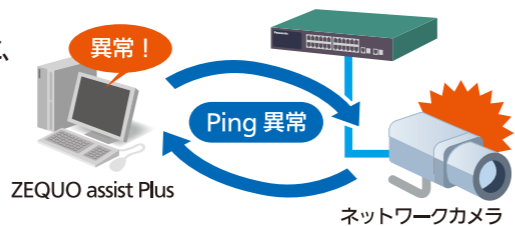

Webブラウザを使って日本語表示により、機器の設定、状態管理が行えます。

※パナソニック製カメラ付属のソフトウェアを使うと、カメラとスイッチングハブのIPアドレスを設定できます。

〈Web設定画面(イメージ)〉

当社製スイッチングハブサポートアプリケーション「ZEQUO assist Plus」(無償)を使うと、接続端末のリンクがダウンしたとき等の異常時に、メール等での通知が可能です。また、Web設定画面からPoE給電をOFF/ONすることで、ネットワークカメラ等を再起動させ、多くの場合復旧させることができるので迅速なトラブル対応が可能です。