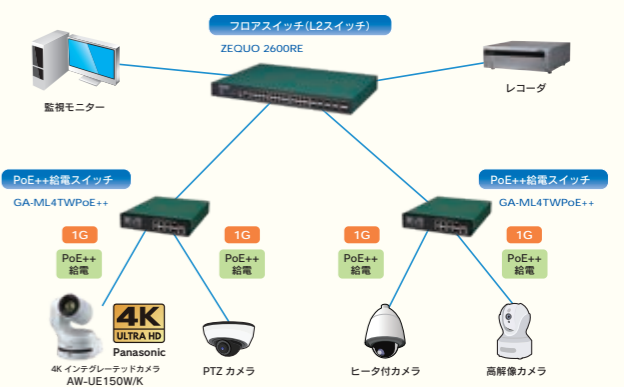

高解像度4K・PTZカメラネットワーク 構成例

消費電力の大きい高性能・高機能ネットワークカメラにも、LANケーブル1本で給電

PoE機器 動作検証情報ページがリニューアル!

2021年12月中旬予定

パナソニックLSネットワークスでは他メーカー様の
様々な機器との動作検証を行っております。

- ✓ 当社PoE給電スイッチングハブと他社PoE機器の検証
- ✓ 当社IEEE802.1X認証スイッチングハブと他社認証サーバ、サブライクットの検証
- ✓ 当社スイッチングハブ全般と他社スイッチングハブの検証