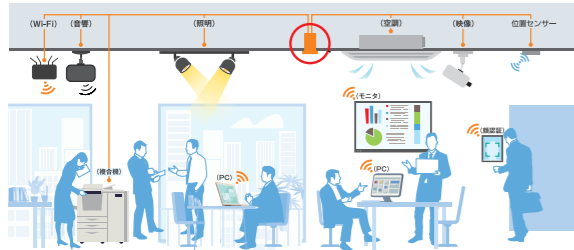

※1 LLDPIは未サポート ※2 理論値。接続条件、利用アプリや、利用端末の機能(規格やアンテナの数)に依存
※3 ストリーム:搭載されているデータ送受信アンテナの数 ※4 スループット:単位時間あたりのデータ処理能力

天井埋込型PoEスイッチングハブ

iLIN 誕生

天井を革新する。

もっと豊かな空間を創出する、
「天井」を活用した
革新的なネットワーク構築。

天井でつながる

より創造的・効率的に
未来の活動空間をサポート

多彩な天井活用

スペースに余裕のある
天井裏を有効活用する設計

コストを削減

電気工事不要
中継スイッチ設置工事不要

優れた施工性

設置・取り外しが簡単
メンテナンス性も重視

iLIN仕様

品名	CILIN-5PoE+PD
品番	PN250552N
インターフェース	10/100/1000 BASE-T×6ポート (給電可能はポート1-5) (受電可能はポート6)
標準価格	オープン価格

空間に革新を！スペースの有効活用を、画期的に促進します

「天井」を活用したネットワーク構築の実現

近年、天井に設置する端末のネットワーク化が進んでいます。天井でネットワーク機能の集約を実現し、今後の空間の可能性を広げます。

配線量を大幅削減とメンテナンス性向上

天井裏のケーブル数削減へ貢献。
配線数の削減は、工事作業・費用削減、メンテナンス性の向上へ繋がります。

(設置・取付の様子)

PoE延長器(PoEバススルー)としてもご利用いただけます。
※PoE++で受電時に+100mとなり最大200mまで給電が可能になります。

ネットワークの運用管理をサポート

「ネットワークの見える化」+「かんたん設定・操作」
誰でもできるネットワークの運用・管理

見える化

ネットワーク構成を
視覚的に把握

通信帯域や異常ログも出力可能なので
ネットワークの最適化に活用可能！

統合管理

IP機器の生存監視

Panasonic製のスイッチングハブだけでなく、
手動登録によりIPアドレスをもつ機器も監視可能！