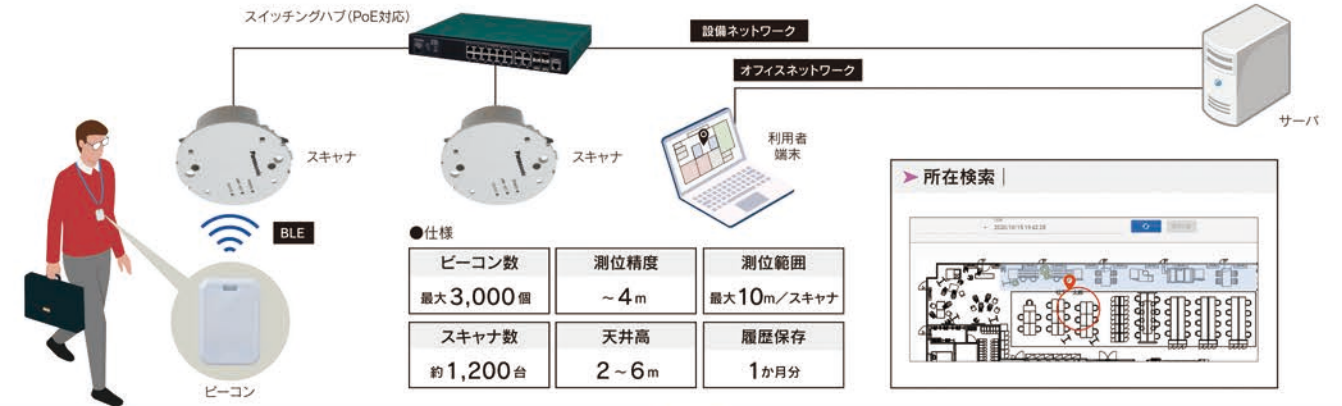

AIがカメラに映った人物を自動でシルエット化! プライバシーに配慮の上、混雑状況を確認できます!

アプリ・Webと連携することで足を運ばず現在の混雑状況が確認できます。許容人数のしきい値を設け、混雑時には個別案内の表示もできます。

混雑状況をAIを使って可視化。スタッフの手間をかけずに新型コロナウイルス感染対策を支援します!

機能紹介

混雑状況匿名化表示

ライブ画像内の人物を匿名化して、現在の混雑状況をリアルタイム※で表示します。
(※表示の更新頻度は1分間に1回です)

混雑時アラート(多段階)

設定した混雑率(人数)に達した場合に、混雑状況に応じた画像を切り替えます。

その他機能

混雑アラート(多段階)/表示埋込/カメラグルーピング/
AIモード(標準モード・詳細モード)/混雑予測/
営業時間設定・無通信検知

感動ワークプレイスを創造する

WELFEEIDDO TO THE NEXT STAGE

働き方の数値化+客観的なエビデンスで、「空間・組織・業務」の課題を解決。快適と効率が共存したワークプレイスが、企業成長を加速させます。

ワークプレイス コンサルテーション

ワークプレイスデザインや組織・個人の生産性向上提案

ファシリティ ソリューション

Well-beingとABWの観点でエビデンスに基づいたソリューションを提案、設計、導入

POSITUS 人やモノの位置を見える化。

オフィスの人やモノの「今」がすぐ分かる。POSITUSの位置情報ソリューション。

オフィス最適化、生産性向上に活用

収集した位置情報の履歴データの活用で様々な改善をサポート

行動の傾向を客観的に把握

会議室やコミュニケーションエリアの利用状況を把握

オフィス運用の改善

などに活用できます。

他機器との連携でより快適に

標準APIで他システムと連携でき、新しいサービスが広がる

照明・空調・音響などの他システムと連携し、オフィス環境をより快適かつ使いやすくアップデート。

照明
好みに応じた明るさ。人数や居場所に応じた点灯。