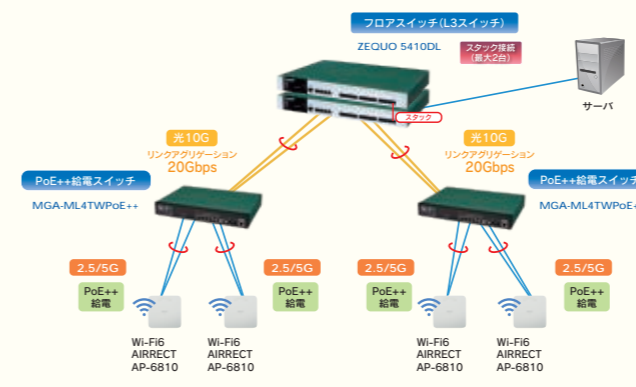

簡単設定

GUIによる
簡単設定・操作

設定コマンドいらずでネットワークに
不慣れな方でも安心して設定可能！

目的に応じて選べる3つのマネジメント画面

マップ表示

マップ上に機器と接続線が表示されます。
機器の接続状況を視覚的に確認できます。

管理ノード表示

機器の詳細情報が一覧表示されます。IPアドレスやファームウェア
のバージョンなどの確認、監視結果の確認ができます。

コネクション表示

機器間の接続情報が一覧表示されます。対向する2つの機器の
MACアドレスとポート番号、通信状態が一覧で表示されます。

90W給電に対応したPoE++スイッチングハブ

PoE++

新規格PoE++(IEEE802.3bt)に対応し、
最大90W給電可能なポートを4ポート備え、
スイッチ全体で最大240Wの給電が可能。

ニーズに合わせて2機種をラインアップ

高速無線APに最適

Wi-Fi6 アクセスポイントの電力を供給し
さらに高速・大容量通信が可能

マルチギガ(2.5G/5G)

ボトルネック解消
超高速環境を無線&有線
マルチギガ(2.5G/5G)通信

Wi-Fi6対応
無線LAN環境整備に
90W給電ハイパワーPoE

MGA-ML4TWPoE++
(PN290496)
標準価格456,000円(税抜)

4
ポート
給電

- 全体240W給電
- ポート最大90W給電
- 60Wフル
- オートリブート(PCレス)
- 動作環境50℃対応
- 雷サージ10kV

Wi-Fi6対応 高速無線LANネットワーク 構成例

マルチGIGAとリンクアグリゲーション機能で、高速無線通信に対応

高速PTZカメラに最適

カメラの高速PTZ(パン・チルト・ズーム)
に必要な電力を供給

オールギガ(1G)

高解像度4K・PTZカメラ等 PoE++対応デバイスへ
2018年に制定されたIEEE802.3btにより
PoE対応製品の幅が広がりました

GA-ML4TWPoE++
(PN260496)
標準価格171,000円(税抜)