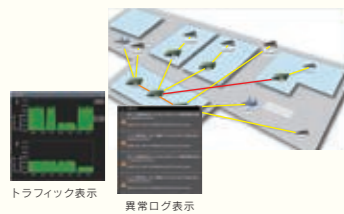

空間に革新を！スペースの有効活用を、画期的に促進します

「天井」を活用したネットワーク構築の実現

近年、天井に設置する端末のネットワーク化が進んでいます。天井でネットワーク機能の集約を実現し、今後の空間の可能性を広げます。

配線量を大幅削減とメンテナンス性向上

天井裏のケーブル数削減へ貢献。
配線数の削減は、工事作業・費用削減、メンテナンス性の向上へ繋がります。

(設置・取付の様子)

PoE延長器(PoEバススルー)としてもご利用いただけます。
※PoE++で受電時に+100mとなり最大200mまで給電が可能になります。

ネットワークの運用管理をサポート

「ネットワークの見える化」+「かんたん設定・操作」
誰でもできるネットワークの運用・管理

見える化

ネットワーク構成を
視覚的に把握

通信帯域や異常ログも出力可能なので
ネットワークの最適化に活用可能！

統合管理

IP機器の生存監視

Panasonic製のスイッチングハブだけでなく、
手動登録によりIPアドレスをもつ機器も監視可能！

簡単設定

GUIによる
簡単設定・操作

設定コマンドいらずでネットワークに
不慣れな方でも安心して設定可能！

目的に応じて選べる3つのマネジメント画面

マップ表示

マップ上に機器と接続線が表示されます。
機器の接続状況を視覚的に確認できます。

管理ノード表示

機器の詳細情報が一覧表示されます。IPアドレスやファームウェア
のバージョンなどの確認、監視結果の確認ができます。