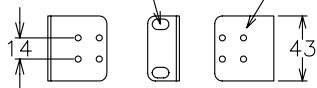

*1 : 8極8芯モジュラジャックとGBICは排他利用

19インチラック/壁面固定用ビス穴
本体固定用ビス穴 (φ4)

19インチラック/壁面固定用金具 (添付)

(注記)

1. 動作環境
 - 温度 0℃~40℃
 - 湿度 20~80%RH (結露なきこと)
2. 適合規格
(電磁放射) VCCI Class A
3. 電源仕様
電源電圧 100V、50/60Hz

図名	Switch-M48			尺度	1:5	
形式				2003年 6月 1日		
				検図	設計	製図
図番	Switch-M48	品番	MN23480			