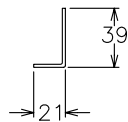

*1 : 8極8芯モジュラジャックとGBICは排他利用

19インチラック/壁面固定用ビス穴
本体固定用ビス穴 (φ4)

19インチラック/壁面固定用金具 (添付)

(注記)

1. 動作環境
 - 温度 0℃~40℃
 - 湿度 20~80%RH (結露なきこと)
2. 適合規格
(電磁放射) VCCI Class A
3. 電源仕様
電源電圧 100V、50/60Hz

図名	Switch-M48			尺度	1:5	
形式				2003年 6月 1日		
				検図	設計	製図
図番	Switch-M48	品番	MN23480			