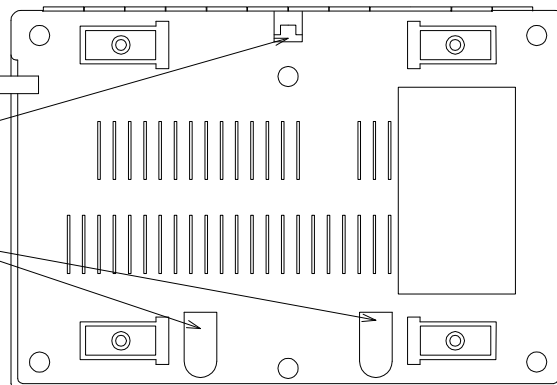

コンソールポート

電源コード

ポート1~10
10/100BASE-TXポート

ポート11~12
10/100/1000BASE-Tポート

取付金具装着部

座金付き木ネジ
引っ掛け部

(注記)

1. 動作環境
 温度 0℃~40℃
 湿度 20~80%RH (結露なきこと)
2. 適合規格
 (電磁放射) VCCI Class A
3. 電源仕様
 電源電圧 100V、50/60Hz

図名	Switch-M12eX			尺度	1:3	
形式				2012年 1月 1日		
				検図	設計	製図
図番	Switch-M12eX	品番	PN27120			
パナソニックESネットワークス株式会社						