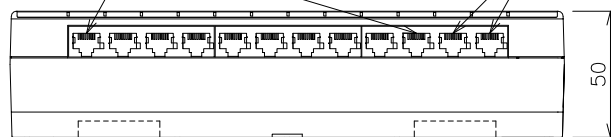

コンソールポート

電源コード

ポート1~10
10/100BASE-TXポート

ポート11~12
10/100/1000BASE-Tポート

取付金具装着部

座金付き木ネジ
引っ掛け部

(注記)

1. 動作環境
 温度 0℃~40℃
 湿度 20~80%RH (結露なきこと)
2. 適合規格
 (電磁放射) VCCI Class A
3. 電源仕様
 電源電圧 100V、50/60Hz

図名	Switch-M12eX			尺度	1:3	
形式				2012年 1月 1日		
				検図	設計	製図
図番	Switch-M12eX	品番	PN27120			
パナソニックESネットワークス株式会社						