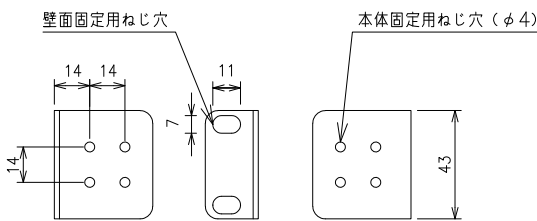

8極8芯モジュラジャック×8  
 8極8芯モジュラジャック×2 (※)  
 (※) 8極8芯モジュラジャックとSFPは排他利用  
 コンソールポート (RJ45)

- (注記)
- 動作環境  
 温度 0℃~60℃  
 湿度 20~80%RH (結露なきこと)
  - 適合規制  
 (電磁放射) VCCI Class A
  - 電源仕様  
 電源電圧 100V、50/60Hz (※1)
  - ケース材料 SECC
  - 色彩  
 本体: グリーン03  
 前面: ブラック03  
 銘板ラベル: ブラック04

(※1) 付属の電源コード1本は、AC100V専用コードです。  
 (ご注意) 上記条件を満足しない場合は、火災・感電・故障・誤動作の原因となり、保証しかねますのでご注意ください。

図名	GA-MLi8TPoE+			尺度	1:3	
形式				2022年 4月 1日		
				検図	設計	製図
図番	GA-ML8iTPoE+	品番	PN260893H	水町	竹内	山下

パナソニックEwネットワークス株式会社