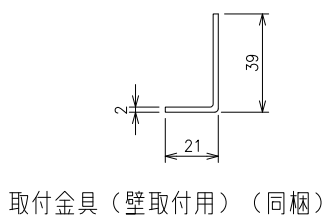

8極8芯モジュラジャック×8  
 8極8芯モジュラジャック×2 (※)  
 (※) 8極8芯モジュラジャックとSFPは排他利用  
 コンソールポート (RJ45)

- (注記)
- 動作環境  
 温度 0℃~60℃  
 湿度 20~80%RH (結露なきこと)
  - 適合規制  
 (電磁放射) VCCI Class A
  - 電源仕様  
 電源電圧 100V、50/60Hz (※1)
  - ケース材料 SECC
  - 色彩  
 本体: グリーン03  
 前面: ブラック03  
 銘板ラベル: ブラック04

(※1) 付属の電源コード1本は、AC100V専用コードです。  
 (ご注意) 上記条件を満足しない場合は、火災・感電・故障・誤動作の原因となり、保証しかねますのでご注意ください。

図名	GA-MLi8TPoE+			尺度	1:3	
形式				2022年 4月 1日		
				検図	設計	製図
図番	GA-ML8iTPoE+	品番	PN260893H	水町	竹内	山下

パナソニックEwネットワークス株式会社