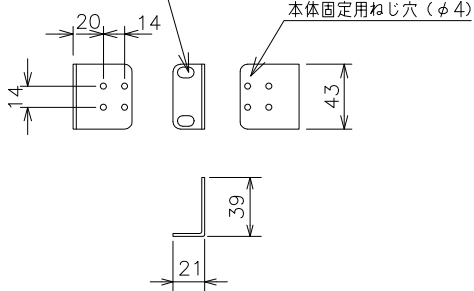

※：8極8芯モジュラジャックとGBICは排他利用

19インチラック/壁面固定用ねじ穴

19インチラック/壁面固定用金具 (同梱)

(注記)

1. 動作環境
 温度 0℃～50℃
 湿度 20～80%RH (結露なきこと)
2. 適合規制
 (電磁放射) VCCI Class A
3. 電源仕様
 電源電圧 100V、50/60Hz
4. ケース材料 SECC
5. 色彩
 本体：グリーン01
 銘板ラベル：グリーン02

図名	Switch-S24G			尺度	1:5	
形式				2012年 1月 1日		
				検図	設計	製図
図番	Switch-S24G	品番	PN25240			
パナソニックESネットワークス株式会社						