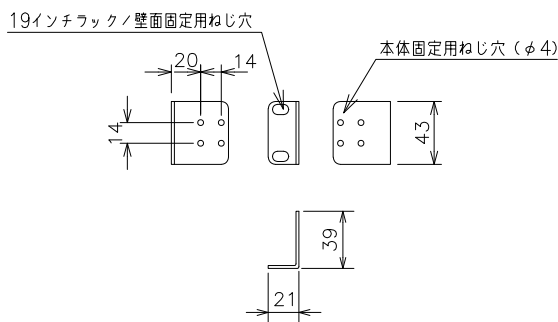

※ 8 種 8 芯モジュラジャックと SFP は 排 他 利 用

19 インチ ラック / 壁 面 固 定 用 金 具 (同 梱)

(注 記)

1. 動作環境
 温度 0℃～50℃
 湿度 20～80%RH (結露なきこと)
2. 適合規制
 (電磁放射) VCCI Class A
3. 電源仕様
 電源電圧 100-240V、50/60Hz (※1)
4. ケース材料 SECC
5. 色彩
 本体：グリーン01
 銘板ラベル：グリーン02
6. ファンレス

(※1) 製品に付属の電源コードは100V専用コードです。

図名	Switch-M24X			尺度	1:5
形式				2019年 6月 19日	
	検	設	製		
図番	Switch-M24X	品番	PN232409		

パナソニック L S ネットワークス株式会社