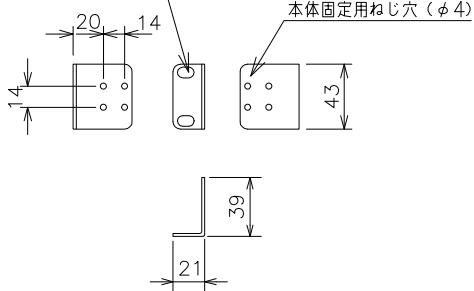

19インチラック/壁面固定用ねじ穴

19インチラック固定用金具 (同梱)

(注記)

1. 動作環境
 温度 0℃~50℃
 湿度 20~90%RH (結露なきこと)
2. 適合規制
 (電磁放射) VCCI Class A
3. 電源仕様
 電源電圧 100V、50/60Hz
4. ケース材料 SECC
5. 色彩
 本体: グリーン01
 銘板ラベル: グリーン02

図名	Switch-S24N			尺度	1:5	
形式	_____			2012年 1月 1日		
				検図	設計	製図
図番	Switch-S24N	品番	PN22240			
パナソニックESネットワークス株式会社						