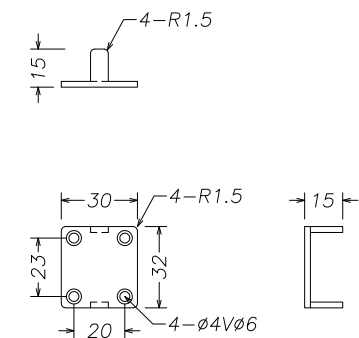

取付図

取付金具（本製品）

連結金具（本製品）

- 取付金具 2個
- 連結金具 2個
- 化粧ビス（ニッケル） M5x12 4本
- 薄型化粧ワッシャー（ニッケル） M5 4枚
- 皿ビス（黒） M4x8 16本
- 皿ビス（黒） M3x6 8本

公差 ±0.5

本体サイズ	W28xD217xH43,W30xD15xH32	本体材質	SPCC 3.2	パナソニックEWネットワークス株式会社	縮尺	1:3	製図	K.Asano	検図	T.Harada	訂正	T.Sakemura	承認	N.Nitanda	品名	AVラックマウント用金具-6(緑)/ (黒) 2台用
塗装・表面処理	指定色		SPCC 2.3 (連結金具)		印刷	A3	単位	mm	2014/11/04	2015/04/20	2015/06/19	2015/07/17	オーダー品番	7106L-G / 7106L-K	図番	