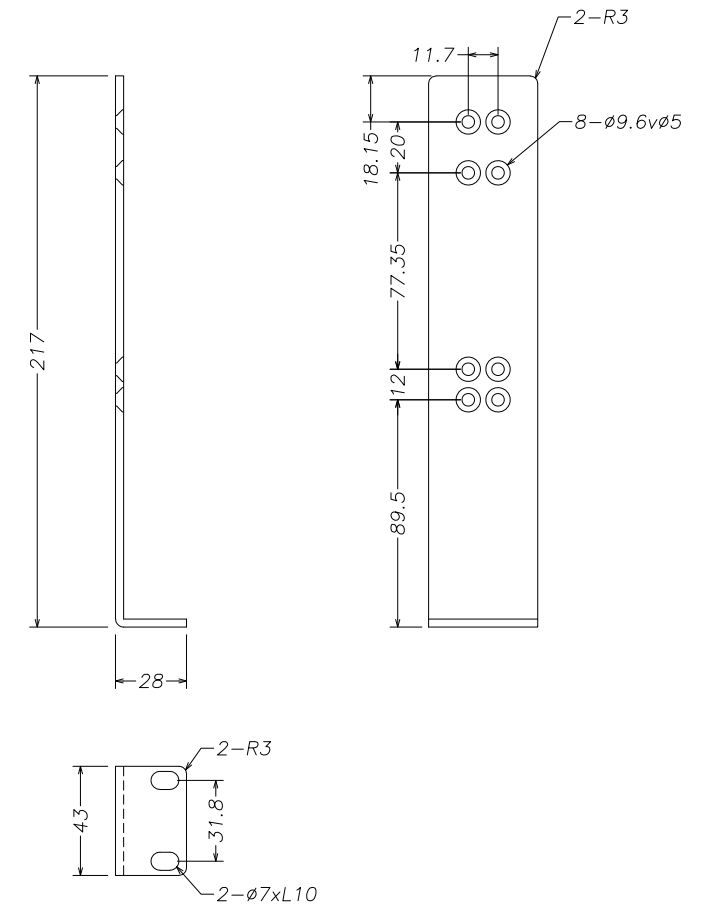

取付図

取付金具（本製品）

連結金具（本製品）

- 取付金具 2個
- 連結金具 2個
- 化粧ビス（ニッケル） M5x12 4本
- 薄型化粧ワッシャー（ニッケル） M5 4枚
- 皿ビス（黒） M4x8 16本
- 皿ビス（黒） M3x6 8本

公差 ±0.5

本体サイズ	W28xD217xH43,W30xD15xH32	本体材質	SPCC 3.2	パナソニックEWネットワークス株式会社	縮尺	1:3	製図	K.Asano	検図	T.Harada	訂正	T.Sakemura	承認	N.Nitanda	品名	AVラックマウント用金具-6(緑)/ (黒) 2台用
塗装・表面処理	指定色		SPCC 2.3 (連結金具)		印刷	A3	単位	mm	2014/11/04	2015/04/20	2015/06/19	2015/07/17	オーダー品番	7106L-G / 7106L-K	図番	