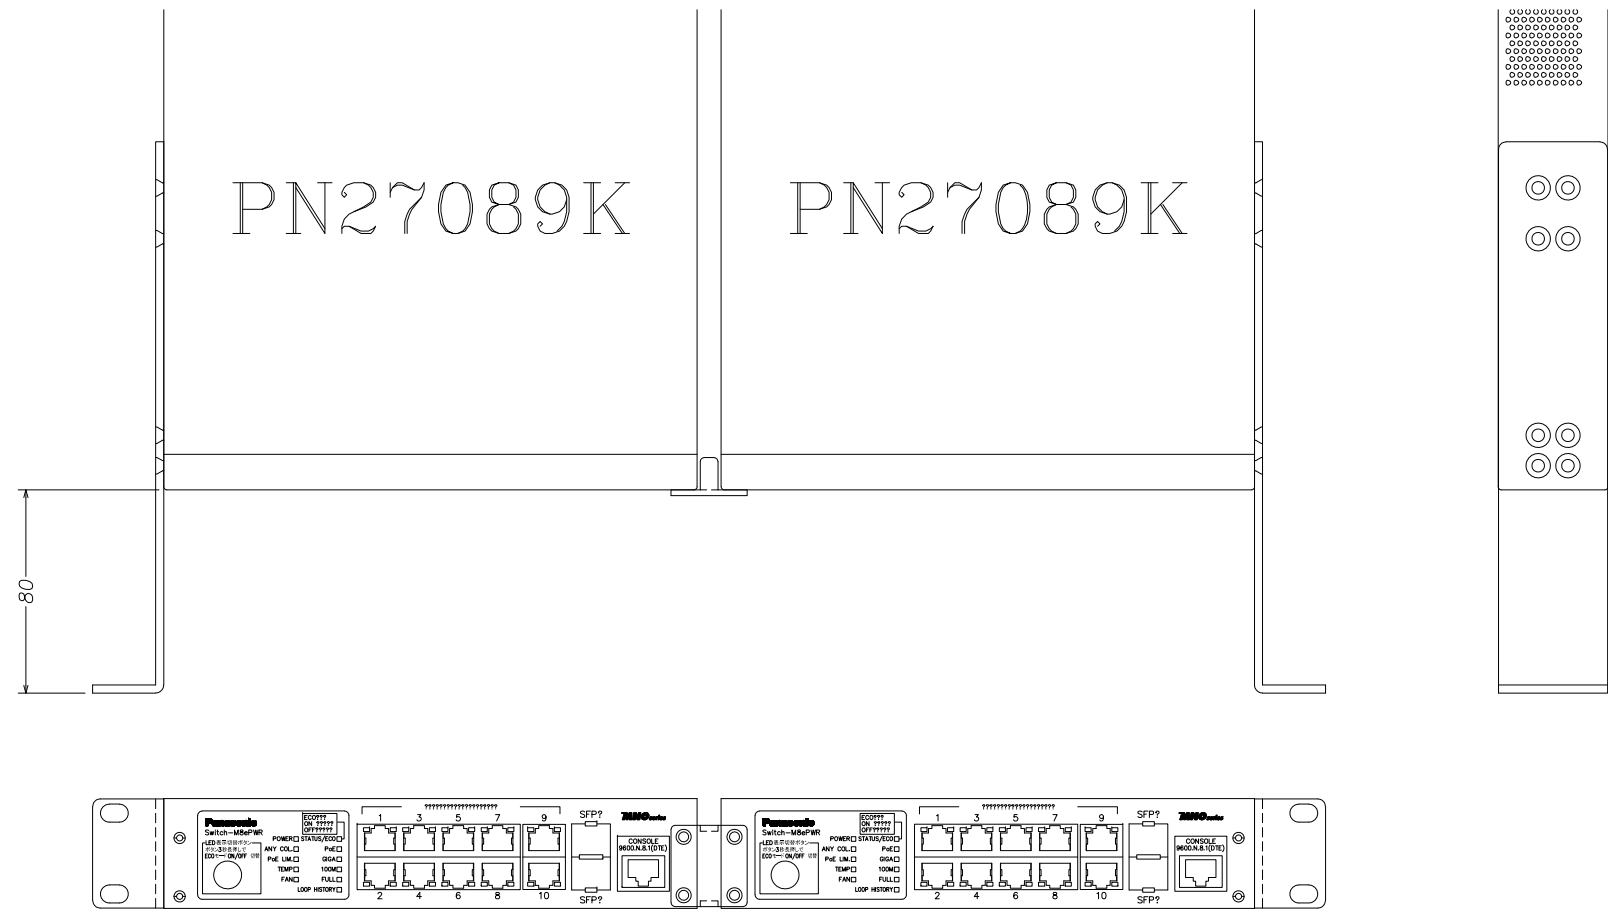

取付図

取付金具（本製品）

連結金具（本製品）

- 取付金具 2個
- 連結金具 2個
- 化粧ビス（ニッケル） M5x12 4本
- 薄型化粧ワッシャー（ニッケル） M5 4枚
- 皿ビス（黒） M4x8 16本
- 皿ビス（黒） M3x6 8本

公差 ±0.5

本体サイズ	W28xD217xH43,W30xD15xH32	本体材質	SPCC 3.2	パナソニックEWネットワークス株式会社	縮尺	1:3	製図	K.Asano	検図	T.Harada	訂正	T.Sakemura	承認	N.Nitanda	品名	AVラックマウント用金具-6(緑)/ (黒) 2台用
塗装・表面処理	指定色		SPCC 2.3 (連結金具)		印刷	A3	単位	mm	2014/11/04	2015/04/20	2015/06/19	2015/07/17	オーダー品番	7106L-G / 7106L-K	図番	