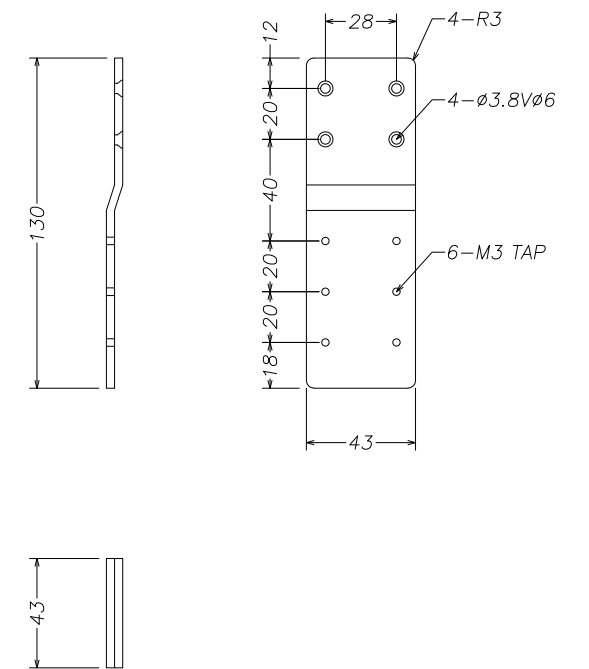

取付図 (例)

PN36240E

19インチラックマウント用金具 (※)

(※) スイッチングハブ本体に付属されている19インチラックマウント用取付金具です。

取付金具 (本製品)

公差 ±0.5

取付金具
皿ビス (黒) 2個
M3x8 12本
M3 袋ナット 12個

本体サイズ	130x43	本体材質	SPCC 3.2	パナソニックEWネットワークス株式会社	縮尺	1:3	製図	K.Asano	検図	T.Harada	訂正	T.Sakemura	承認	N.Nitannda	品名	AVラックマウント用金具-2 (緑) / (黒)
塗装・表面処理	指定色		印刷		A3	単位	mm	2014/11/04	2015/4/20	2015/04/20	2015/07/17	オーダー品番	7102J-G / 7102J-K			