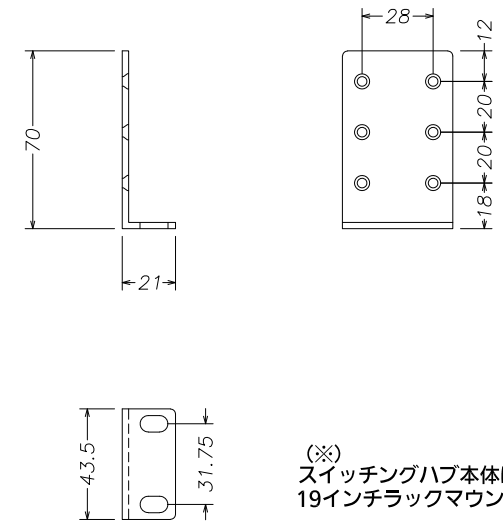

取付図 (例)

PN36240E

19インチラックマウント用金具 (※)

(※) スイッチングハブ本体に付属されている19インチラックマウント用取付金具です。

取付金具 (本製品)

公差 ±0.5

取付金具
皿ビス (黒) 2個
M3x8 12本
M3 袋ナット 12個

本体サイズ	130x43	本体材質	SPCC 3.2	パナソニックEWネットワークス株式会社	縮尺	1:3	製図	K.Asano	検図	T.Harada	訂正	T.Sakemura	承認	N.Nitannda	品名	AVラックマウント用金具-2 (緑) / (黒)
塗装・表面処理	指定色		印刷		A3	単位	mm	2014/11/04	2015/4/20	2015/04/20	2015/07/17	オーダー品番	7102J-G / 7102J-K			