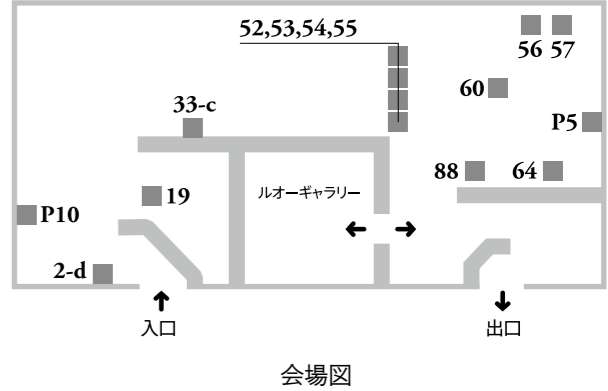

フランス印象派の陶磁器 1866-1886

ジャポニスムの成熟

2014年4月5日|土|～6月22日|日|

主催:パナソニック 汐留ミュージアム,朝日新聞社
後援: 港区教育委員会
協力: AIRFRANCE
企画協力:アートインプレッション

Shiodome Museum | ROUAULT GALLERY
パナソニック 汐留ミュージアム

作品リスト

作品No	作品名	製作所	デザイナー	制作年	素材	所蔵
1	染付風景文皿	ジュール・ヴェイヤール工房 (ボルドー)		1879頃	ファイアンス陶器	Y. & L. ダルビス蔵
2-a	《ルソー》シリーズ 赤魚に雀図皿	クレイユ・エ・モンロー-陶器工場	フェリックス・ブラックモン	1867	ファイアンス陶器	Y. & L. ダルビス蔵
2-b	《ルソー》シリーズ 車海老に鳥図皿					
2-c	《ルソー》シリーズ 撫子に魚図皿					
2-d	《ルソー》シリーズ 雄鶏に熊蜂図皿					
2-e	《ルソー》シリーズ 雄鶏に花園深皿					
2-f	《ルソー》シリーズ 鶏に花園皿					
3	《ルソー》シリーズ えいに四十雀図皿	クレイユ・エ・モンロー-陶器工場	フェリックス・ブラックモン	1867	ファイアンス陶器	Y. & L. ダルビス蔵
4	《ルソー》シリーズ 雄鶏に熊蜂図皿	クレイユ・エ・モンロー-陶器工場	フェリックス・ブラックモン	1867	ファイアンス陶器	Y. & L. ダルビス蔵
5-a	《ルソー》シリーズ 花に蝶図コンボート	クレイユ・エ・モンロー-陶器工場	フェリックス・ブラックモン	1867	ファイアンス陶器	Y. & L. ダルビス蔵
5-b	《ルソー》シリーズ 薔薇に蝶図コンボート					
6	《ルソー》シリーズ 花にはぜ図コンボート	クレイユ・エ・モンロー-陶器工場	フェリックス・ブラックモン	1867	ファイアンス陶器	Y. & L. ダルビス蔵
7-a	《ルソー》シリーズ 魚に蝶図楕円形皿	クレイユ・エ・モンロー-陶器工場	フェリックス・ブラックモン	1867	ファイアンス陶器	Y. & L. ダルビス蔵
7-b	《ルソー》シリーズ カラクンに花園楕円形皿					
8-a	《ルソー》シリーズ 鳥に糸蜻蛉図皿	クレイユ・エ・モンロー-陶器工場	フェリックス・ブラックモン	1867	ファイアンス陶器	Y. & L. ダルビス蔵
8-b	《ルソー》シリーズ 花に蜻蛉図皿					
9	《ルソー》シリーズ 花に蜻蛉図皿	クレイユ・エ・モンロー-陶器工場	フェリックス・ブラックモン	1867	ファイアンス陶器	Y. & L. ダルビス蔵
10	《ルソー》シリーズ 4人用のカジュアルセッティング	クレイユ・エ・モンロー-陶器工場	フェリックス・ブラックモン	1867	ファイアンス陶器	Y. & L. ダルビス蔵
11	フリジアンハットと帝国の鷹図皿	クレイユ・エ・モンロー-陶器工場	フェリックス・ブラックモン	1868	ファイアンス陶器	Y. & L. ダルビス蔵
12	ノートルダム寺院風景図皿	クレイユ・エ・モンロー-陶器工場	フェリックス・ブラックモン	1869-70	ファイアンス陶器	Y. & L. ダルビス蔵
13	カササギ図皿	エルネスト・シャブレ工房 (ブル=ラ=レーヌ)	伝アルベール・ダムーズ	1872頃	ファイアンス陶器	Y. & L. ダルビス蔵
14	カラクン図皿	ジュール・ヴェイヤール工房 (ボルドー)		1878頃	ファイアンス陶器	Y. & L. ダルビス蔵
15-a	山伏図皿『北斎漫画』のモチーフを参考している)	ジュール・ヴェイヤール工房 (ボルドー)	伝アメダ・ド・カランザ	1878頃	ファイアンス陶器	Y. & L. ダルビス蔵
15-b	漁撈図皿『北斎漫画』と「富嶽百景」のモチーフを参考している)					
15-c	傘職人図皿『北斎漫画』と「富嶽百景」のモチーフを参考している)					
15-d	魚釣図皿『北斎漫画』のモチーフを参考している)					
15-e	雪景図皿『北斎漫画』のモチーフを参考している)					
15-f	鳥人物図皿『北斎漫画』のモチーフを参考している)					
15-g	贖陶図コンボート『北斎漫画』のモチーフを参考している)					
15-h	雨景図皿『北斎漫画』のモチーフを参考している)					
16	《赤と金》シリーズ 人物図八角形皿	ジュール・ヴェイヤール工房 (ボルドー)	伝アメダ・ド・カランザ	1878頃	ファイアンス陶器	Y. & L. ダルビス蔵
17-a	たばこセット 鶏図蓋付筒形たばこ入れ	ジュール・ヴェイヤール工房 (ボルドー)		1878頃	ファイアンス陶器	Y. & L. ダルビス蔵
17-b	たばこセット 人物図角盆					
17-c	たばこセット 人物図角皿					
18	花鳥文カップとソーサー	ジュール・ヴェイヤール工房 (ボルドー)		1878頃	ファイアンス陶器	Y. & L. ダルビス蔵
19	花鳥図大皿	ジュール・ヴェイヤール工房 (ボルドー)		1878頃	ファイアンス陶器	Y. & L. ダルビス蔵
20	ベルシャ風植物抽象文皿	アビランド社 (リモージュ)	伝アルベール・ダムーズ	1873	磁器	Y. & L. ダルビス蔵
21	蝶柘榴文皿	アビランド社 (リモージュ)	リサク	1873	磁器	Y. & L. ダルビス蔵