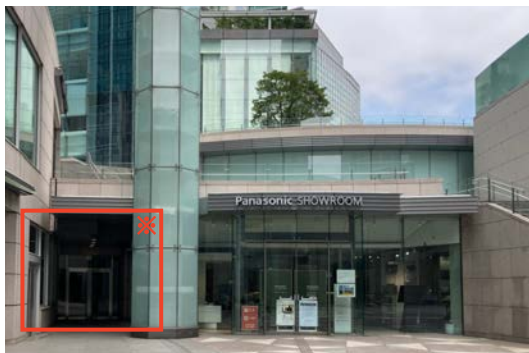

交通アクセス

JR新橋駅「汐留口」「汐留地下改札」、
都営浅草線新橋駅、都営大江戸線汐留駅、
ゆりかもめ新橋駅

地下からパナソニック東京汐留ビルまで

ビルに到着したら、地下2階駐車場入口(※)から4階パナソニック
汐留美術館までお越しください。

交通案内

- ・ JR新橋駅「汐留口」「汐留地下改札」より徒歩約8分
- ・ 都営浅草線新橋駅改札より徒歩約6分
- ・ ゆりかもめ新橋駅より徒歩約6分
- ・ 都営大江戸線汐留駅「3・4番出口」より徒歩約5分

(※) 地下2階駐車場入口