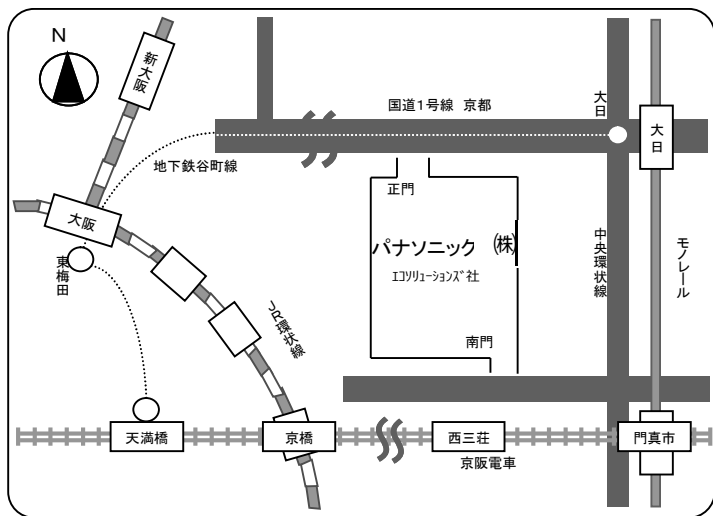

## ■交通のご案内

## ●電車でのご来社方法

- 地下鉄 谷町線・モルレル「大日」駅下車 ⑥番出口 徒歩15分（正門）
  - 京阪電鉄「西三荘」駅下車 徒歩5分（南門）
- ※正門と南門以外からは入れません。

パナソニック(株)ソリューションズ社 正門（大日側）または南門（西三荘側）で入構手続きをして、グランド/はんえい広場にお越しください。

《入構申請に際し》

- ・各守衛横にインパルスで受付をしております。
- 必ずお声がけください。

## ■構内地図