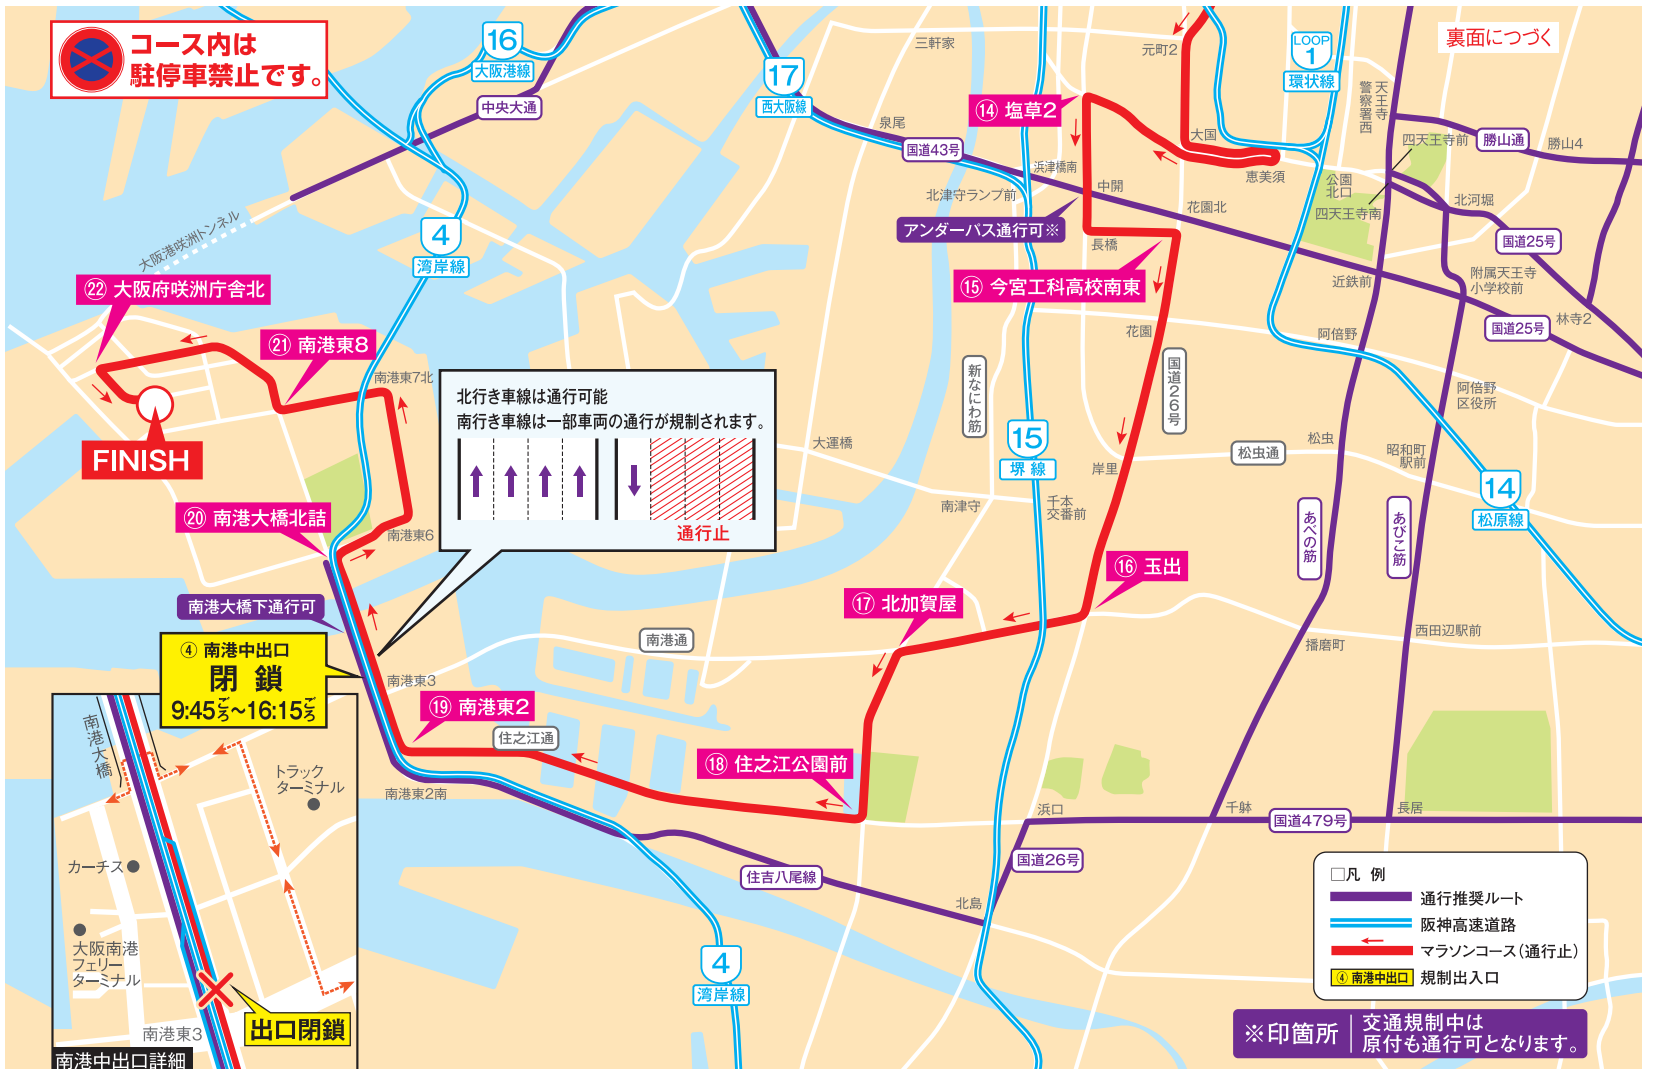

第7回 大阪マラソン 交通規制のお知らせ

平成29年11月26日(日)

規制時間(おおむね)
7:30ごろ～16:30ごろ
コース内は車両の駐停車禁止です

通行止区間(コース)		規制内容	規制時間(おおむね)
大阪府庁周辺(スタート付近)		面的規制	7:30～10:00
① 城南	↔ ② 森ノ宮駅前	両方向	8:40～10:15
② 森ノ宮駅前	↔ ③ 下味原	両方向	8:40～10:15
③ 下味原	→ ④ 日本橋1	西行き	8:40～11:00
⑤ 大江橋南詰	↔ ⑥ 片町	両方向	8:40～12:20
⑦ 淀屋橋	↔ ⑧ 新橋	全面	8:40～12:45
④ 日本橋1	→ ⑨ 難波	西行き	8:40～13:30
⑧ 新橋	↔ ⑨ 難波	全面	8:40～13:30
⑨ 難波	↔ ⑩ 伯楽橋西詰	両方向	9:15～13:30
⑨ 難波	↔ ⑪ 元町2	全面	9:25～14:00
⑪ 元町2	→ ⑫ 大国	南行き	9:25～14:00
⑬ 恵美須	↔ ⑭ 塩草2	両方向	9:25～14:00
※梅田新道・梅新東 ↔ ⑤ 大江橋南詰		全面	8:40～12:20

大阪マラソン公式ホームページで迂回路が検索できます。
<http://www.osaka-marathon.com/2017/sp/info/traffic/>

第7回 大阪マラソン 交通規制のお知らせ

平成29年11月26日(日)

規制時間(おおむね)
7:30ごろ ~ 16:30ごろ
コース内は車両の駐停車禁止です

通行止区間(コース)	規制内容	規制時間(おおむね)
⑭ 塩草2 ↔ ⑮ 今宮工科高校南東	両方向	9:25 ~ 14:15
⑯ 玉出 → ⑮ 今宮工科高校南東	北行き	9:35 ~ 14:30
⑯ 玉出 → ⑰ 北加賀屋	西行き	9:35 ~ 14:50
⑱ 住之江公園前 → ⑰ 北加賀屋	北行き	9:35 ~ 14:50
⑲ 南港東2 → ⑱ 住之江公園前	東行き	9:45 ~ 15:30
⑳ 南港大橋北詰 ⇄ ⑲ 南港東2	南行車線規制	9:45 ~ 15:45
㉑ 南港東8 → ㉑ 南港大橋北詰	南行き	9:55 ~ 16:00
㉑ 南港東8 ↔ ㉒ 大阪府咲洲庁舎北	両方向	9:55 ~ 16:30
㉒ 大阪府咲洲庁舎北 ↔ インテックス大阪(フィニッシュ)	両方向	9:55 ~ 16:30

※ ⇄:全車線の車両の通行が規制されます。→:矢印方向の車両の通行が規制されます。
 ⇨:一部車線の車両の通行が規制されます。
 ※規制時間は目安であり、当日の競技状況によって変わる場合があります。

- 阪神高速道路の一部の出入口では、車両の通行が禁止されます。
※阪神高速道路1号環状線及び15号堺線(堺方面行き)の湊町出口はご利用いただけます。
- 阪神高速道路を利用される場合は、出入口の規制や渋滞情報にご注意ください。

◎11月24日(金)・25日(土) 9:00~21:00
 ◎11月26日(日) 7:00~17:00

大会を安全に運営していくために、皆さまのご協力をお願いいたします。

当日の車両利用はご遠慮ください。なお、車両を利用される場合は、通行推奨ルート、阪神高速道路(一部出入口規制あり)をご利用ください。
 ※コースと接続している道路も車両の通行が禁止されます(コース直近の区間のみ)。

11月26日(日)は自転車や歩行者もコースの横断ができません。