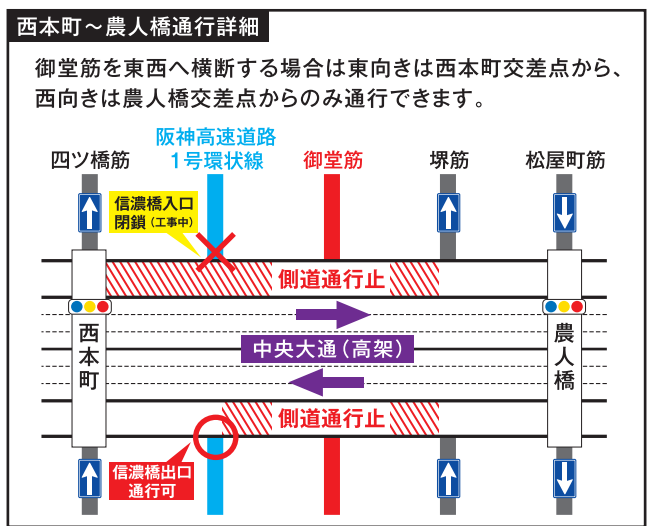

第7回 大阪マラソン 交通規制のお知らせ

平成29年11月26日(日)

規制時間(おおむね)
7:30ごろ～16:30ごろ
コース内は車両の駐停車禁止です

通行止区間(コース)		規制内容	規制時間(おおむね)
大阪府庁周辺(スタート付近)		面的規制	7:30～10:00
① 城南	↔ ② 森ノ宮駅前	両方向	8:40～10:15
② 森ノ宮駅前	↔ ③ 下味原	両方向	8:40～10:15
③ 下味原	→ ④ 日本橋1	西行き	8:40～11:00
⑤ 大江橋南詰	↔ ⑥ 片町	両方向	8:40～12:20
⑦ 淀屋橋	↔ ⑧ 新橋	全面	8:40～12:45
④ 日本橋1	→ ⑨ 難波	西行き	8:40～13:30
⑧ 新橋	↔ ⑨ 難波	全面	8:40～13:30
⑨ 難波	↔ ⑩ 伯楽橋西詰	両方向	9:15～13:30
⑨ 難波	↔ ⑪ 元町2	全面	9:25～14:00
⑪ 元町2	→ ⑫ 大国	南行き	9:25～14:00
⑬ 恵美須	↔ ⑭ 塩草2	両方向	9:25～14:00
※梅田新道・梅新東 ↔ ⑤ 大江橋南詰		全面	8:40～12:20

※↔:全車線の車両の通行が規制されます。→:矢印方向の車両の通行が規制されます。
 ※規制時間は目安であり、当日の競技状況によって変わる場合があります。

お問合せ先

大阪マラソン組織委員会事務局(交通規制お問合せデスク)
 [電話]06-6614-2811 [FAX]06-6614-2855
 [受付時間]10:00～19:00(土日祝除く)
 ◎11月24日(金)・25日(土) 9:00～21:00
 ◎11月26日(日) 7:00～17:00

大阪マラソン公式ホームページで迂回路が検索できます。
<http://www.osaka-marathon.com/2017/sp/info/traffic/>

第7回 大阪マラソン 交通規制のお知らせ

平成29年11月26日(日)

規制時間(おおむね)
7:30ごろ ~ 16:30ごろ
コース内は車両の駐停車禁止です

通行止区間(コース)	規制内容	規制時間(おおむね)
⑭ 塩草2 ↔ ⑮ 今宮工科高校南東	両方向	9:25 ~ 14:15
⑯ 玉出 → ⑮ 今宮工科高校南東	北行き	9:35 ~ 14:30
⑯ 玉出 → ⑰ 北加賀屋	西行き	9:35 ~ 14:50
⑱ 住之江公園前 → ⑰ 北加賀屋	北行き	9:35 ~ 14:50
⑲ 南港東2 → ⑱ 住之江公園前	東行き	9:45 ~ 15:30
⑳ 南港大橋北詰 ⇄ ⑲ 南港東2	南行車線規制	9:45 ~ 15:45
㉑ 南港東8 → ㉑ 南港大橋北詰	南行き	9:55 ~ 16:00
㉑ 南港東8 ↔ ㉒ 大阪府咲洲庁舎北	両方向	9:55 ~ 16:30
㉒ 大阪府咲洲庁舎北 ↔ インテックス大阪(フィニッシュ)	両方向	9:55 ~ 16:30

※ ⇄:全車線の車両の通行が規制されます。→:矢印方向の車両の通行が規制されます。
 ⇨:一部車線の車両の通行が規制されます。
 ※規制時間は目安であり、当日の競技状況によって変わる場合があります。

- 阪神高速道路の一部の出入口では、車両の通行が禁止されます。
※阪神高速道路1号環状線及び15号堺線(堺方面行き)の湊町出口はご利用いただけます。
- 阪神高速道路を利用される場合は、出入口の規制や渋滞情報にご注意ください。