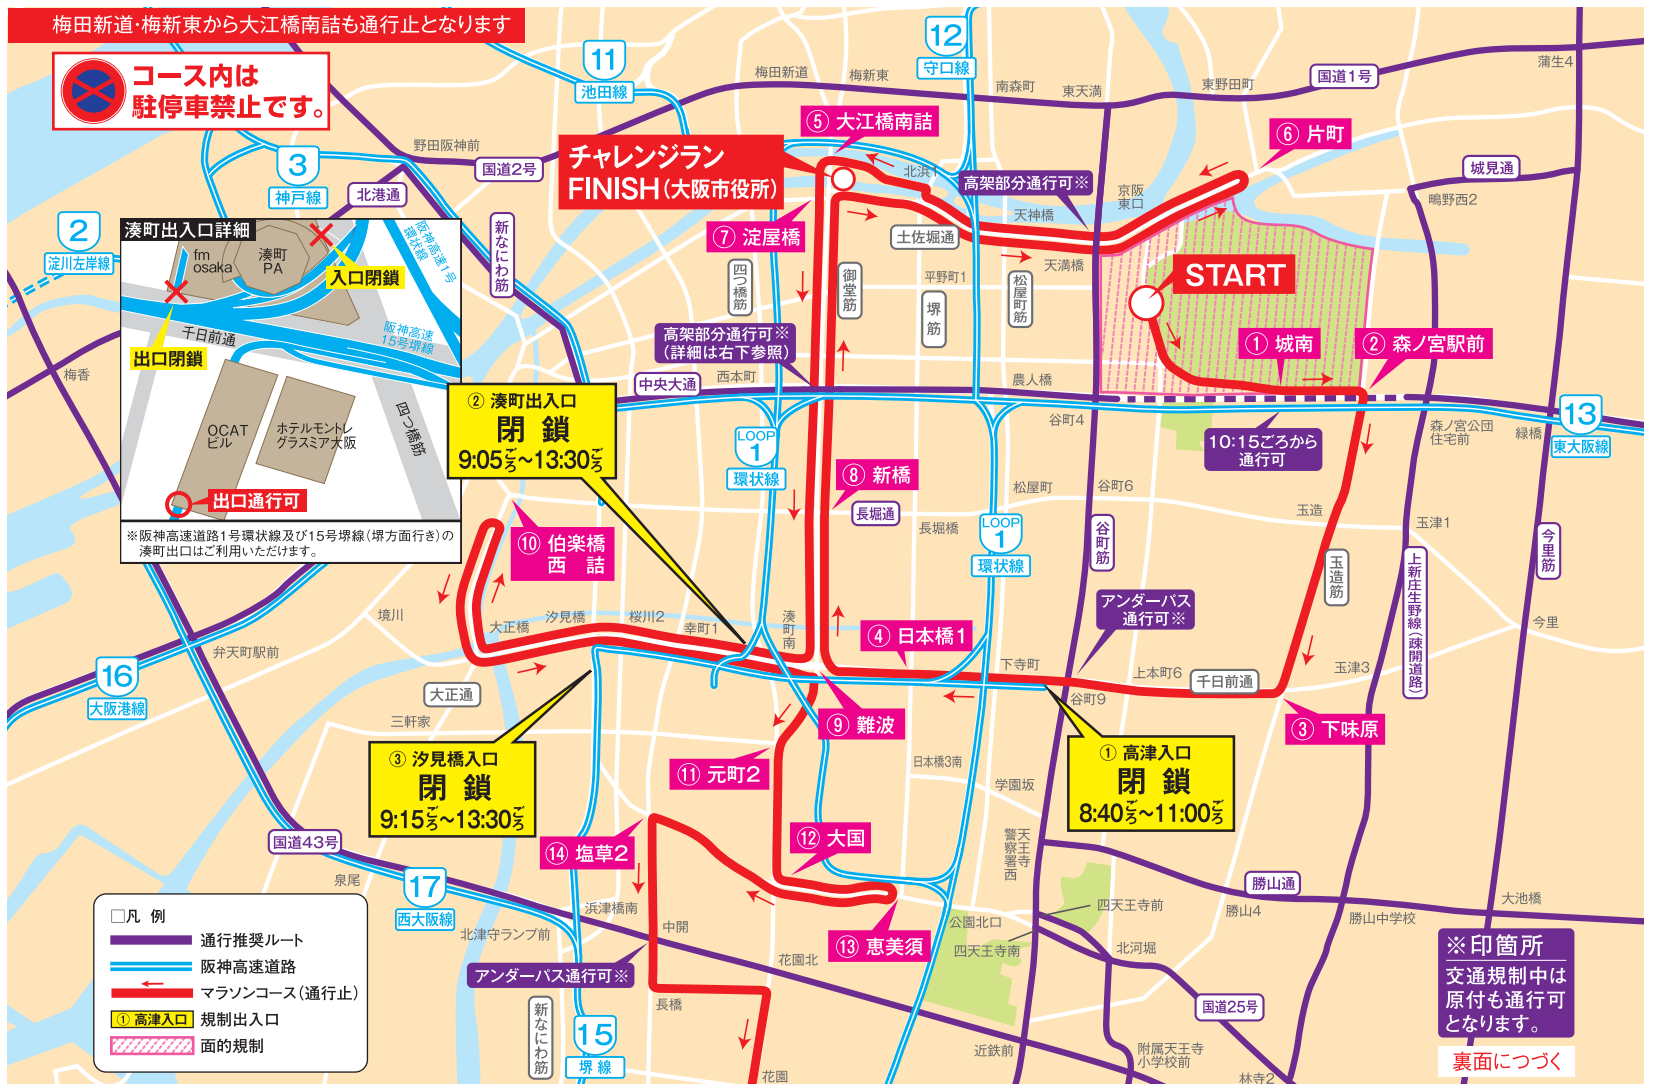

第7回 大阪マラソン 交通規制のお知らせ

平成29年11月26日(日)

規制時間(おおむね)
7:30ごろ～16:30ごろ
コース内は車両の駐停車禁止です

通行止区間(コース)		規制内容	規制時間(おおむね)
大阪府庁周辺(スタート付近)		面的規制	7:30～10:00
① 城南	↔ ② 森ノ宮駅前	両方向	8:40～10:15
② 森ノ宮駅前	↔ ③ 下味原	両方向	8:40～10:15
③ 下味原	→ ④ 日本橋1	西行き	8:40～11:00
⑤ 大江橋南詰	↔ ⑥ 片町	両方向	8:40～12:20
⑦ 淀屋橋	↔ ⑧ 新橋	全面	8:40～12:45
④ 日本橋1	→ ⑨ 難波	西行き	8:40～13:30
⑧ 新橋	↔ ⑨ 難波	全面	8:40～13:30
⑨ 難波	↔ ⑩ 伯楽橋西詰	両方向	9:15～13:30
⑨ 難波	↔ ⑪ 元町2	全面	9:25～14:00
⑪ 元町2	→ ⑫ 大国	南行き	9:25～14:00
⑬ 恵美須	↔ ⑭ 塩草2	両方向	9:25～14:00
※梅田新道・梅新東 ↔ ⑤ 大江橋南詰		全面	8:40～12:20

大阪マラソン公式ホームページで迂回路が検索できます。
<http://www.osaka-marathon.com/2017/sp/info/traffic/>

第7回 大阪マラソン 交通規制のお知らせ

平成29年11月26日(日)

規制時間(おおむね)
7:30ごろ ~ 16:30ごろ
コース内は車両の駐停車禁止です

通行止区間(コース)	規制内容	規制時間(おおむね)
⑭ 塩草2 ↔ ⑮ 今宮工科高校南東	両方向	9:25 ~ 14:15
⑯ 玉出 → ⑮ 今宮工科高校南東	北行き	9:35 ~ 14:30
⑯ 玉出 → ⑰ 北加賀屋	西行き	9:35 ~ 14:50
⑱ 住之江公園前 → ⑰ 北加賀屋	北行き	9:35 ~ 14:50
⑲ 南港東2 → ⑱ 住之江公園前	東行き	9:45 ~ 15:30
⑳ 南港大橋北詰 ⇄ ⑲ 南港東2	南行車線規制	9:45 ~ 15:45
㉑ 南港東8 → ㉑ 南港大橋北詰	南行き	9:55 ~ 16:00
㉑ 南港東8 ↔ ㉒ 大阪府咲洲庁舎北	両方向	9:55 ~ 16:30
㉒ 大阪府咲洲庁舎北 ↔ インテックス大阪(フィニッシュ)	両方向	9:55 ~ 16:30

※ ⇄:全車線の車両の通行が規制されます。→:矢印方向の車両の通行が規制されます。
 ⇨:一部車線の車両の通行が規制されます。
 ※規制時間は目安であり、当日の競技状況によって変わる場合があります。

- 阪神高速道路の一部の出入口では、車両の通行が禁止されます。
※阪神高速道路1号環状線及び15号堺線(堺方面行き)の湊町出口はご利用いただけます。
- 阪神高速道路を利用される場合は、出入口の規制や渋滞情報にご注意ください。

◎11月24日(金)・25日(土) 9:00~21:00
 ◎11月26日(日) 7:00~17:00

大会を安全に運営していくために、皆さまのご協力をお願いいたします。

当日の車両利用はご遠慮ください。なお、車両を利用される場合は、通行推奨ルート、阪神高速道路(一部出入口規制あり)をご利用ください。
 ※コースと接続している道路も車両の通行が禁止されます(コース直近の区間のみ)。

11月26日(日)は自転車や歩行者もコースの横断ができません。