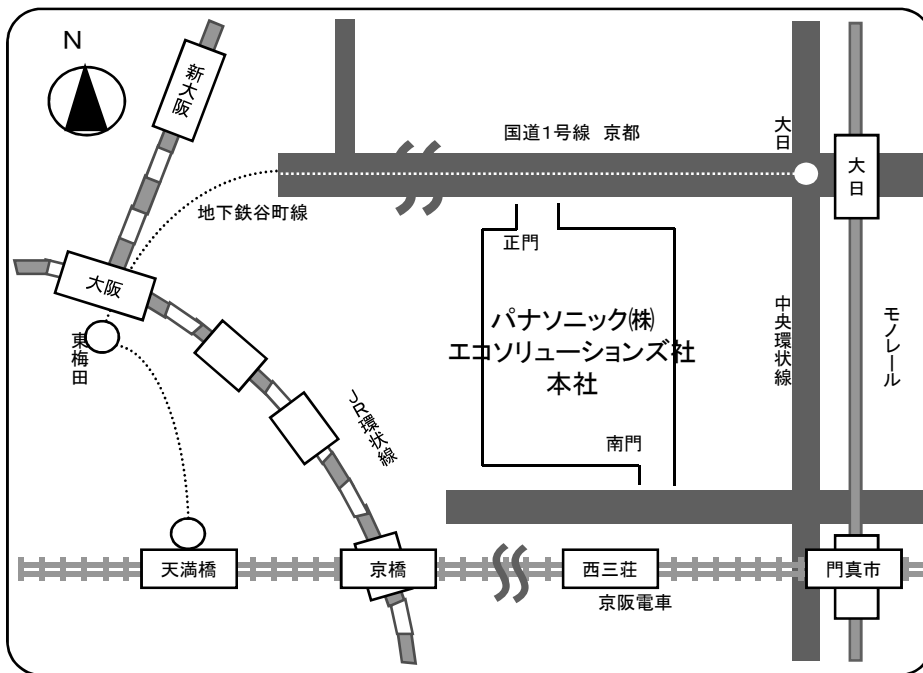

交通のご案内

- 京阪電鉄「西三荘」駅下車 徒歩10分
- 地下鉄 谷町線・モノレール「大日」駅下車 ⑥番出口 徒歩10分

パナソニック(株)エコソリューションズ社正門(大日側)または南門(西三荘側)で入場手続きをしてください。

構内地図

至 淀屋橋

至 出町柳