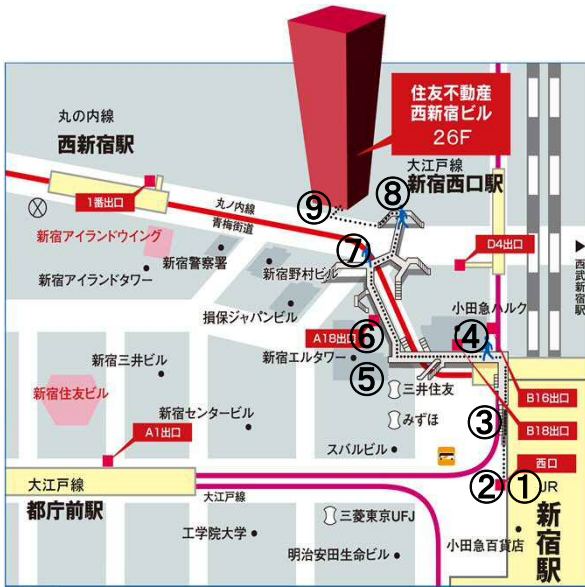

## ③ 歩行者デッキ

階段を昇るとすぐ目の前に歩行者デッキがあります。歩行者デッキを昇ります。

## ① JR西口改札

改札を出たら真っ直ぐ進みます。

## ④ 歩行者デッキ

ODAKYU HALCの横を通り、新宿エルタワーの方へ向かいます。

## ⑧歩道橋

大きな道路(青梅街道)を渡り、左側の階段を下ります。  
大きな道路沿いに130メートル程真っ直ぐ進んで下さい。