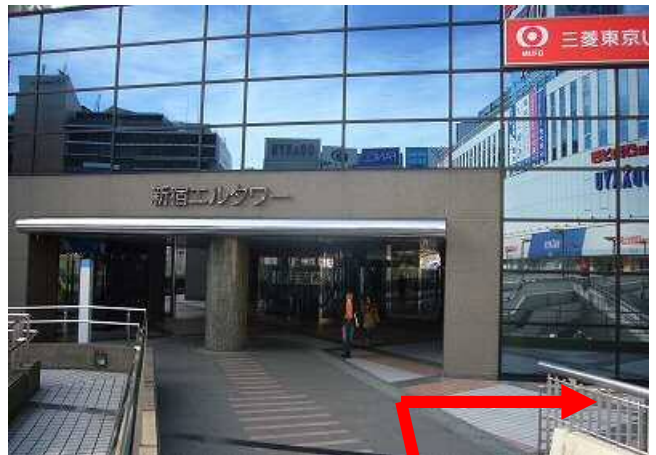

## ① JR西口改札

改札を出たら真っ直ぐ進みます。

## ④ 歩行者デッキ

ODAKYU HALCの横を通り、新宿エルタワーの方へ向かいます。

## ② 地上への出口（1番出口）

階段を昇ります。↓この看板が目印です。

## ⑤ 歩行者デッキ

新宿エルタワーの前で右に折れます。