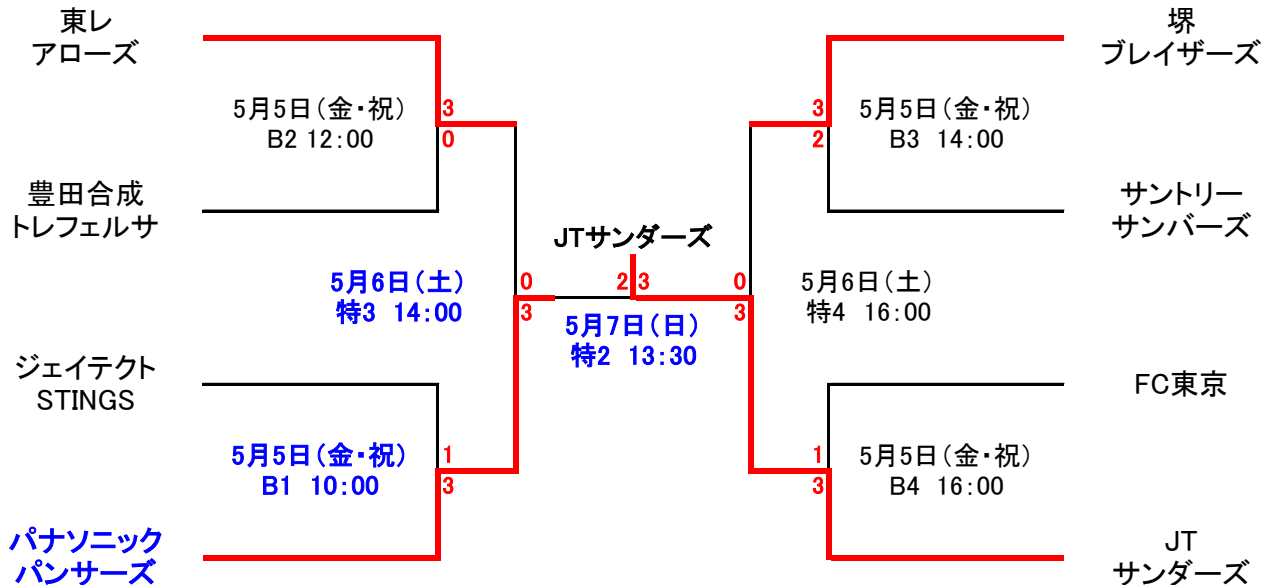

第66回 黒鷲旗 全日本男女選抜バレーボール大会

2017年5月2日(火)～5月7日(日)

試合会場:大阪市中央体育館(メインアリーナ)

■グループ戦■

A 組	東レ・FC東京・東海大学・VC長野
B 組	豊田合成・JT・大分三好・近畿大学
C 組	ジェイテクト・堺・富士通・早稲田大学
D 組	パナソニック・サントリー・中央大学・駿台学園高等学校

5月2日(火曜日)	Aコート	Bコート
9:15	開 会 式	
第1試合目[11:00]	パナソニック 3-0 中央大学	堺 3-0 富士通
第2試合目[13:00]	JT 3-0 大分三好	FC東京 3-0 東海大学
第3試合目[15:00]	サントリー 3-0 駿台学園高校	ジェイテクト 3-1 早稲田大学
第4試合目[17:00]	豊田合成 3-0 近畿大学	東レ 3-0 VC長野

5月3日(水曜日・祝)	Aコート	Bコート
第1試合目[10:00]	パナソニック 3-0 駿台学園高校	堺 3-1 早稲田大学
第2試合目[12:00]	JT 3-0 近畿大学	FC東京 3-1 VC長野
第3試合目[14:00]	サントリー 3-1 中央大学	ジェイテクト 3-1 富士通
第4試合目[16:00]	豊田合成 3-0 大分三好	東レ 3-0 東海大学

5月4日(木曜日・祝)	Aコート	Bコート
第1試合目[10:00]	中央大学 3-0 駿台学園高校	富士通 3-0 早稲田大学
第2試合目[12:00]	大分三好 3-0 近畿大学	東海大学 3-0 VC長野
第3試合目[14:00]	サントリー 1-3 パナソニック	ジェイテクト 1-3 堺
第4試合目[16:00]	豊田合成 0-3 JT	東レ 3-0 FC東京

■決勝トーナメント■

※A1はAコート1試合目、特3は特設コート3試合目