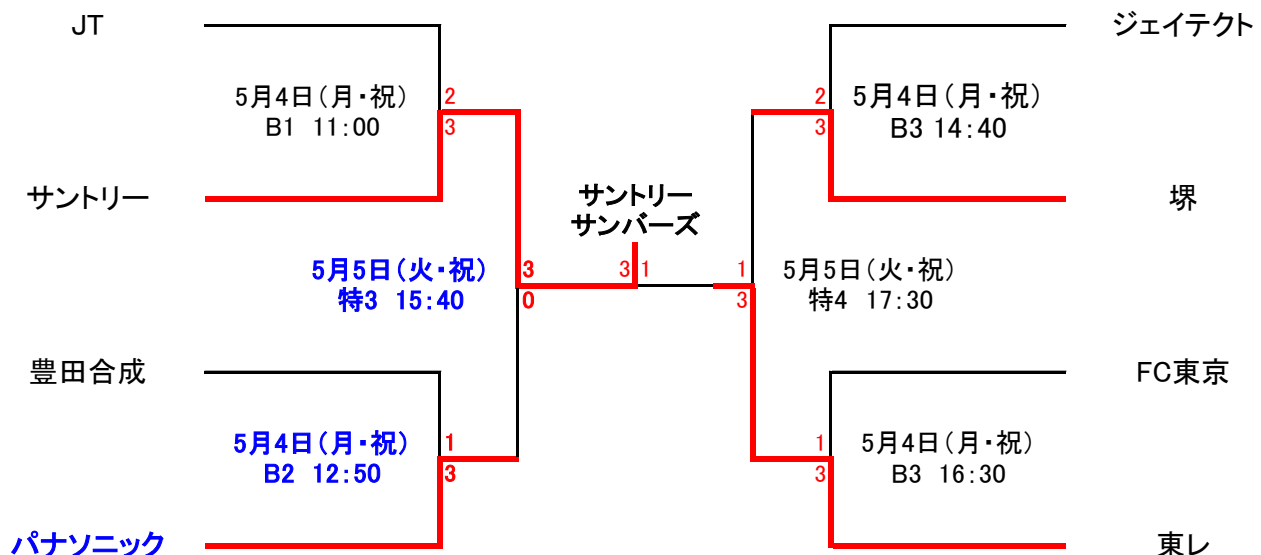

第64回 黒鷲旗 全日本男女選抜バレーボール大会

2015年5月1日(金)～5月6日(水・祝)

試合会場:大阪市中央体育館(メインアリーナ)

■グループ戦■

A 組	JT ・ FC東京 ・ 富士通 ・ 明治大学
B 組	サントリー ・ 東レ ・ 中央大学 ・ 東福岡高校
C 組	豊田合成 ・ ジェイテクト ・ 日本体育大学 ・ 警視庁
D 組	パナソニック ・ 堺 ・ 大分三好 ・ 近畿大学

5月1日(金曜日)	Aコート			Bコート		
9:30	開 会 式					
第1試合目[11:00]	堺	3-1	大分三好	ジェイテクト	3-1	日本体育大学
第2試合目[12:50]	東レ	3-1	中央大学	FC東京	3-0	富士通
第3試合目[14:40]	パナソニック	3-0	近畿大学	豊田合成	3-1	警視庁
第4試合目[16:30]	サントリー	3-0	東福岡高校	JT	3-0	明治大学

5月2日(土曜日)	Aコート			Bコート		
第1試合目[11:00]	堺	3-0	近畿大学	ジェイテクト	3-0	警視庁
第2試合目[12:50]	東レ	3-0	東福岡高校	FC東京	3-2	明治大学
第3試合目[14:40]	パナソニック	3-2	大分三好	豊田合成	3-0	日本大学
第4試合目[16:30]	サントリー	3-0	中央大学	JT	3-0	富士通

5月3日(日曜日・祝)	Aコート			Bコート		
第1試合目[11:00]	大分三好	3-1	近畿大学	日本体育大学	3-2	警視庁
第2試合目[12:50]	中央大学	3-0	東福岡高校	富士通	3-0	明治大学
第3試合目[14:40]	パナソニック	3-1	堺	豊田合成	1-3	ジェイテクト
第4試合目[16:30]	サントリー	1-3	東レ	JT	3-0	FC東京

■決勝トーナメント■

※A1はAコート1試合目、特3は特設コート3試合目