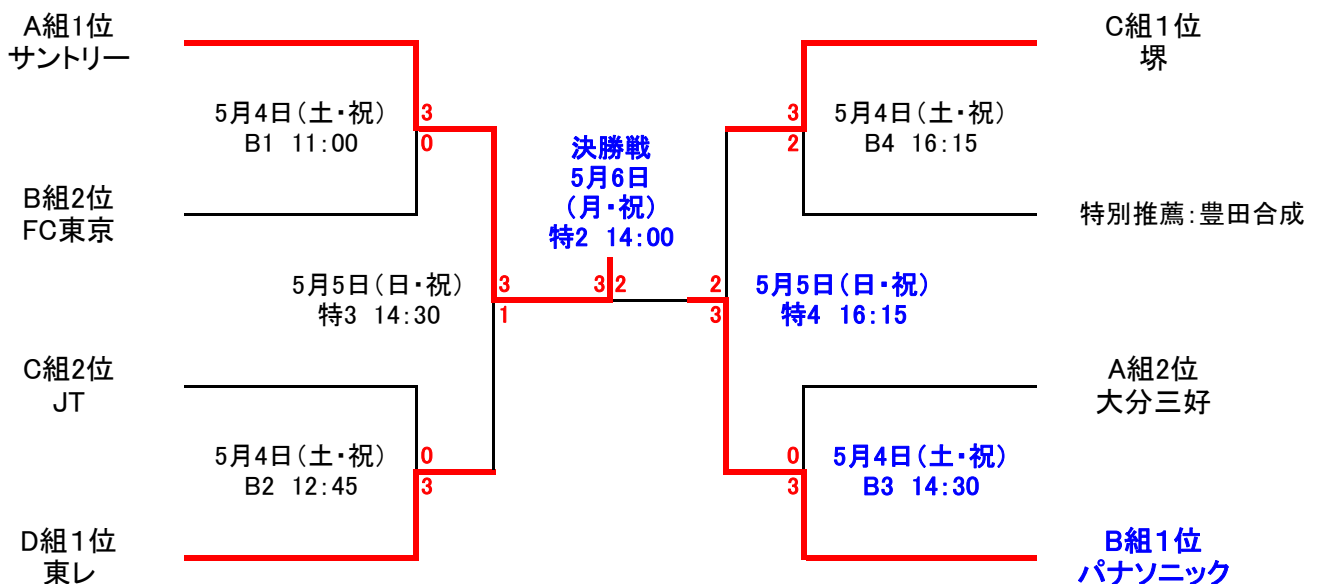

第62回 黒鷲旗 全日本男女選抜バレーボール大会

2013年5月1日(水)～5月6日(月・祝)

試合会場:ポディメーカーコロシウム(大阪府立体育会館)

■グループ戦■

A 組	サントリー・大分三好・慶應義塾大学・警視庁
B 組	パナソニック・FC東京・ジェイテクト・星城高校
C 組	堺・JT・筑波大学・大塚高校
D 組	東レ・豊田合成・つくばユナイテッド・早稲田大学

5月1日(水曜日)	Aコート		Bコート	
9:30	開 会 式			
第1試合目[11:00]	—		JT	3-2 筑波大学
第2試合目[12:45]	FC東京	3-1 ジェイテクト	大分三好	3-1 慶應義塾大学
第3試合目[14:30]	東レ	3-0 早稲田大学	堺	3-0 大塚高校
第4試合目[16:15]	パナソニック	3-1 星城高校	サントリー	3-0 警視庁

5月2日(木曜日)	Aコート		Bコート	
第1試合目[11:00]	—		JT	3-0 大塚高校
第2試合目[12:45]	FC東京	3-0 星城高校	大分三好	3-1 警視庁
第3試合目[14:30]	東レ	3-0 つくばユナイテッド	堺	3-0 筑波大学
第4試合目[16:15]	パナソニック	3-2 ジェイテクト	サントリー	3-1 慶應義塾大学

5月3日(金曜日)	Aコート		Bコート	
第1試合目[11:00]	—		筑波大学	2-3 大塚高校
第2試合目[12:45]	ジェイテクト	3-0 星城高校	慶應義塾大学	3-0 警視庁
第3試合目[14:30]	つくばユナイテッド	3-1 早稲田大学	堺	3-1 JT
第4試合目[16:15]	パナソニック	3-0 FC東京	サントリー	3-0 大分三好

■決勝トーナメント■

※豊田合成はアジアクラブ選手権出場のため、決勝トーナメント戦(5/4)より出場

※A1はAコート1試合目、特3は特設コート3試合目