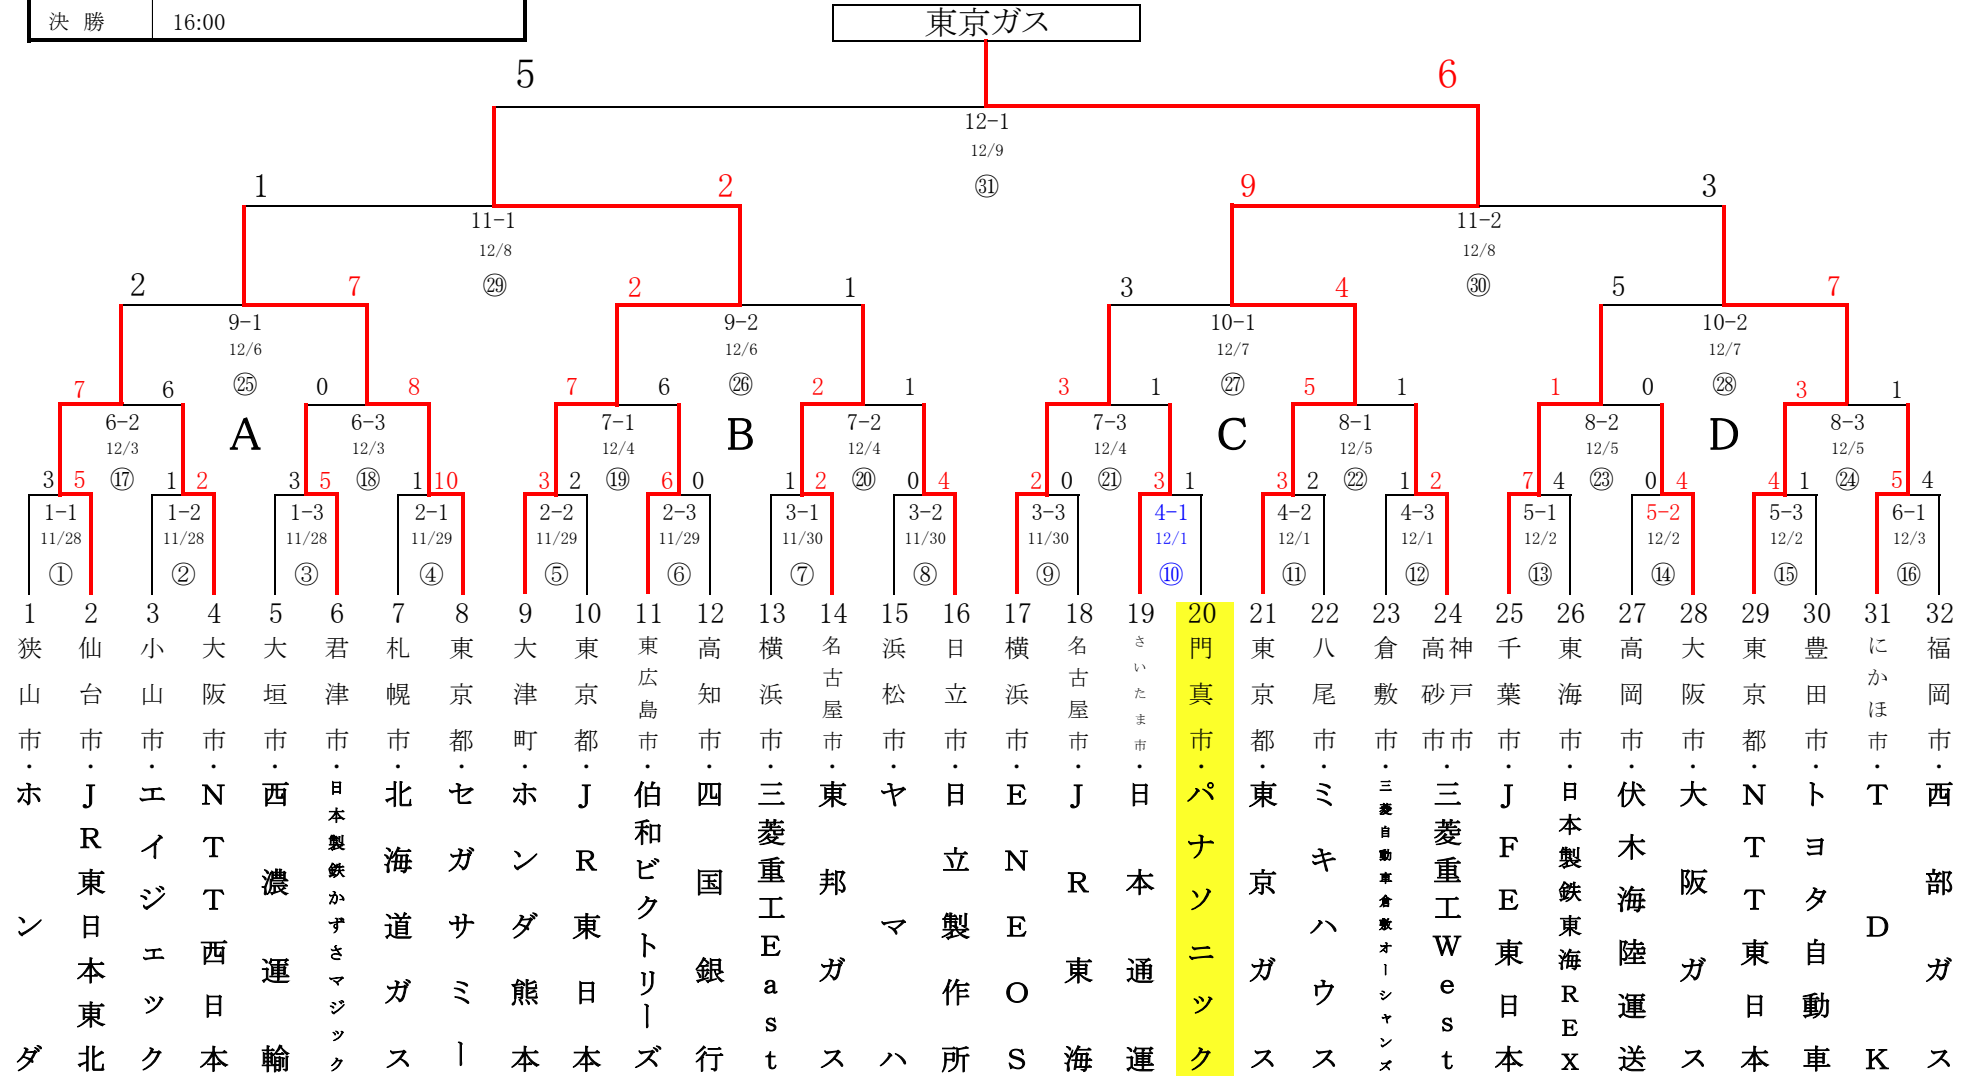

【○囲みの数字は「試合番号」】

第92回都市対抗野球大会 組み合わせ表

開催期日:2021年11月28日(日)から12日間 場所:東京ドーム 出場チーム:32チーム

3試合日	①10:00	②14:00	③18:00
2試合日	①14:00	②18:00	
決勝	16:00		

*若番が1塁側となります