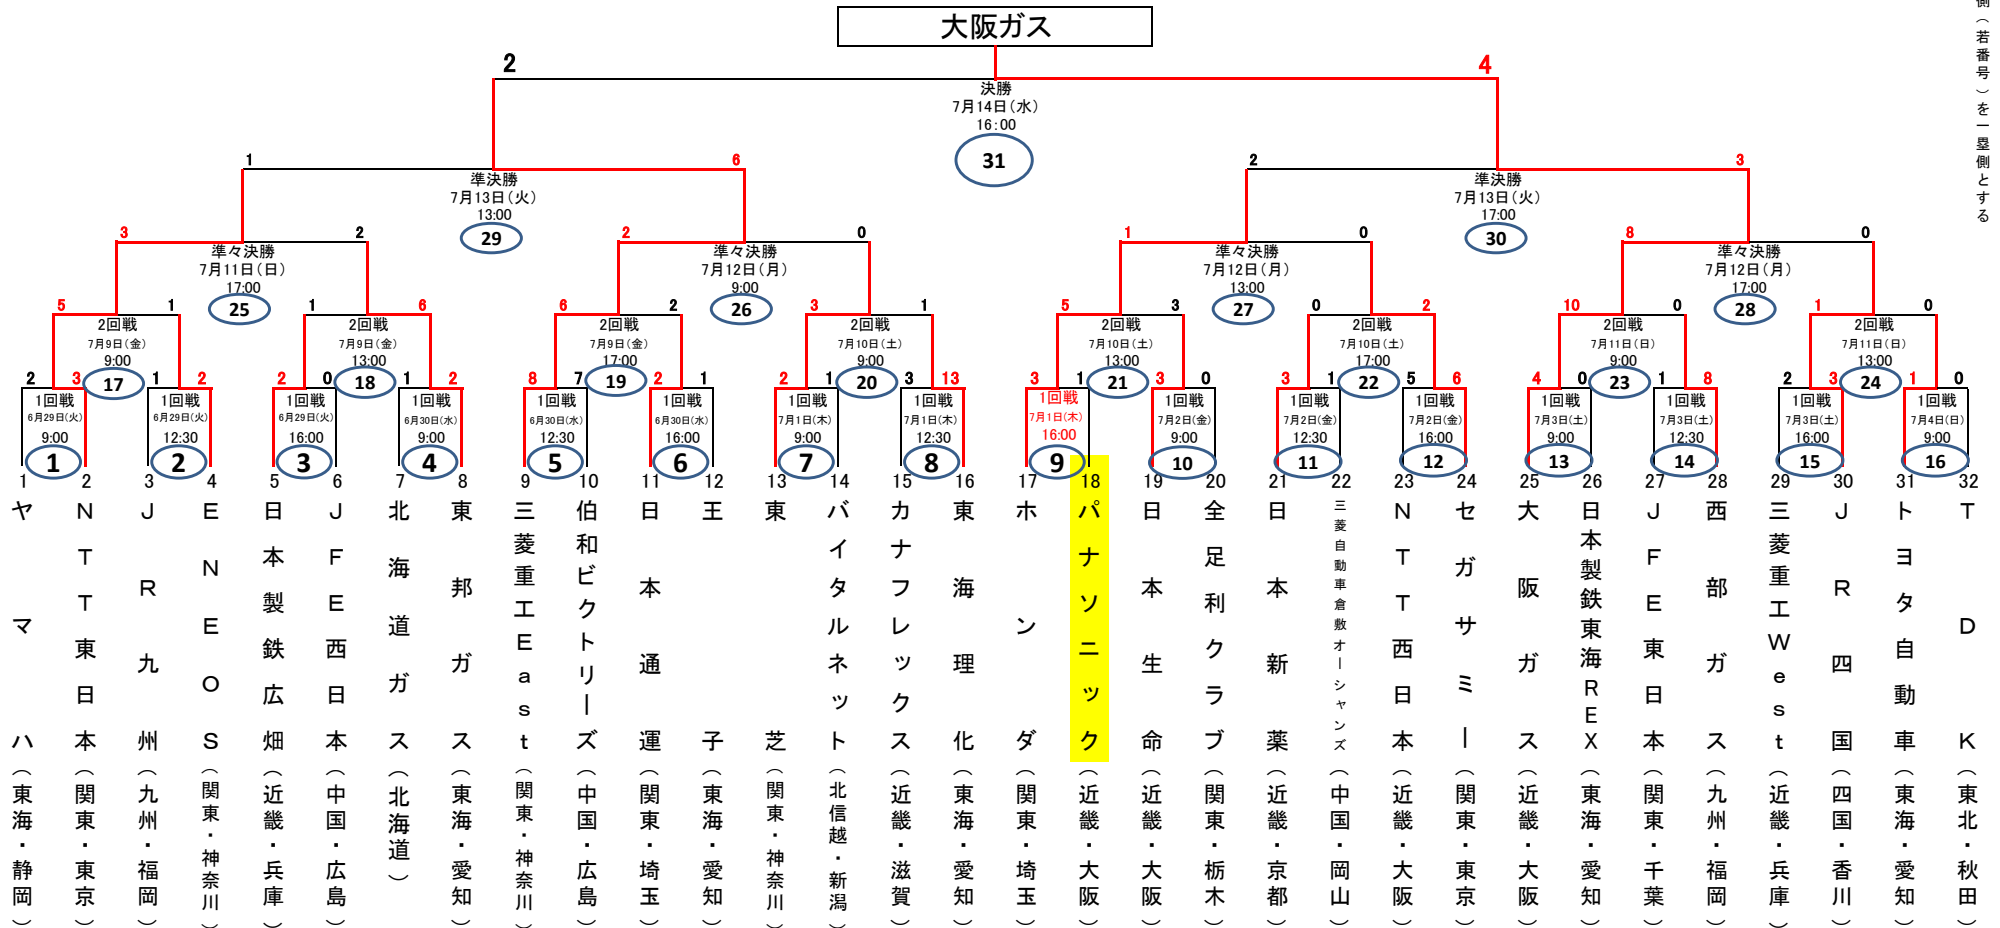

【○囲みの数字は「試合番号」】

第46回社会人野球日本選手権大会 組み合わせ(試合番号表記)

	ほっともっとフィールド神戸			京セラドーム大阪		
3試合日	9:00	12:30	16:00	9:00	13:00	17:00
2試合日				13:00	17:00	(準決勝)
1試合日	9:00	(7月4日)		16:00	(決勝)	

日程・球場

☆2021年6月29日(火)～7月4日(日) 球場:ほっともっとフィールド神戸

*雨天順延

予備日:7月5日(月)、6日(火)、7日(水)、8日(木)

☆2021年7月9日(金)～7月14日(水) 球場:京セラドーム大阪

注「ペンは原則として左側(若番号)を一塁側とする」